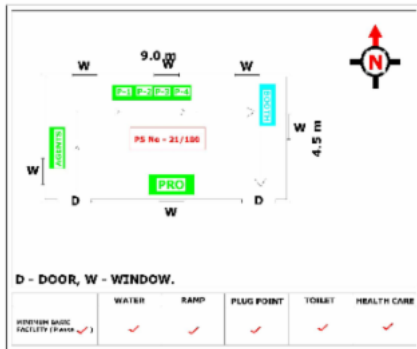

নির্বাচক নিবন্ধন আধিকারিকের স্বাক্ষর

Nazri Naksha

Google Map View

Polling Station Building Front View

Polling Station Front View

Cad View

Key MAP View

বিধানসভা নির্বাচনক্ষেত্রের নং, নাম : 21-নাগরাকাটা
ভাগ নং, নাম : 1-টুকু চা বাগান.