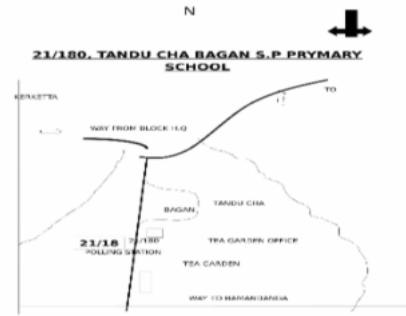

নির্বাচক নিবন্ধন আধিকারিকের স্বাক্ষর

Nazri Naksha

Google Map View

Polling Station Building Front View

Polling Station Front View

Cad View

Key MAP View

বিধানসভা নির্বাচনক্ষেত্রের নং, নাম : 21-নাগরাকাটা
ভাগ নং, নাম : 1-টুকু চা বাগান.