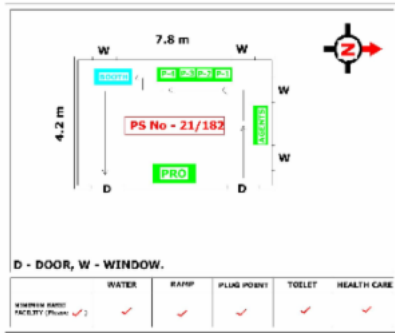

নির্বাচক নিবন্ধন আধিকারিকের স্বাক্ষর

Nazri Naksha

Google Map View

Polling Station Building Front View

Polling Station Front View

Cad View

Key MAP View

1	MFW2879062	ফটো উপলব্ধ	নাম : মহম্মদ সাহিদ পিতার নাম: নাসির মহাম্মদ বাড়ির নং : n0001 বয়স : 39 লিঙ্গ : পুরুষ	2	NFH2174670	ফটো উপলব্ধ	নাম : রুকের শেখ মায়ের নাম: ফরিদা আনসারি বাড়ির নং : নুও1 বয়স : 25 লিঙ্গ : মহিলা	3	NFH2175321	ফটো উপলব্ধ	নাম : আহনা খাতুন পিতার নাম: মোহাম্মদ আলিজান বাড়ির নং : এন0002 বয়স : 24 লিঙ্গ : মহিলা	
4	WB/02/016/438308	ফটো উপলব্ধ	নাম : নাসির মহম্মদ পিতার নাম: গাফুর মহম্মদ বাড়ির নং : n0001 বয়স : 79 লিঙ্গ : পুরুষ	5	NFH1977933	ফটো উপলব্ধ	নাম : কাশিলা ওরাউ পিতার নাম: ফি রু ওরাউ বাড়ির নং : এন0100 বয়স : 27 লিঙ্গ : মহিলা	6	NFH1977982	ফটো উপলব্ধ	নাম : ইলিয়াস খরিয়া পিতার নাম: এন্টোনি খরিয়া বাড়ির নং : এন0198 বয়স : 30 লিঙ্গ : পুরুষ	
7	MFW2488724	ফটো উপলব্ধ	নাম : নমিতা বড়য়া স্বামীর নাম: নৈপাল কুমার বড়য়া বাড়ির নং : n0036 বয়স : 64 লিঙ্গ : মহিলা	8	NFH1869999	ফটো উপলব্ধ	নাম : হাসান মহঃ পিতার নাম: মহম্মদ দিলজাহান বাড়ির নং : n0298 বয়স : 27 লিঙ্গ : পুরুষ	9	WB/02/016/438290	ফটো উপলব্ধ	নাম : বিজয় প্রতাপ সিং পিতার নাম: ধ্রুপ সিং বাড়ির নং : n0022 বয়স : 48 লিঙ্গ : পুরুষ	
10	MFW1503630	ফটো উপলব্ধ	নাম : ফরিদা আনসারি পিতার নাম: নাসির মহম্মদ বাড়ির নং : n0001 বয়স : 52 লিঙ্গ : মহিলা	11	MFW2879195	ফটো উপলব্ধ	নাম : তন্ময় বড়য়া পিতার নাম: নৈপাল বড়য়া বাড়ির নং : n0036 বয়স : 38 লিঙ্গ : পুরুষ	12	NFH2371078	ফটো উপলব্ধ	নাম : গ্যাংআজল দেবী সিং স্বামীর নাম: ধ্রুব নারায়ণ সিং সিং বাড়ির নং : n0022 বয়স : 68 লিঙ্গ : মহিলা	
13	NFH1977966	ফটো উপলব্ধ	নাম : কৌশিলা গোয়ালা স্বামীর নাম: রামেশ্বর গোয়ালা বাড়ির নং : এন0191 বয়স : 36 লিঙ্গ : মহিলা	14	MFW0743716	ফটো উপলব্ধ	নাম : দিলজাহান মহম্মদ পিতার নাম: নাসির মহম্মদ বাড়ির নং : n0001 বয়স : 54 লিঙ্গ : পুরুষ	15	NFH1978089	ফটো উপলব্ধ	নাম : জ্যোতি ওরাউ পিতার নাম: বালি ওরাউ বাড়ির নং : এন098 বয়স : 29 লিঙ্গ : মহিলা	
16	NFH1977891	ফটো উপলব্ধ	নাম : সোহিত কুজুর পিতার নাম: সাগিকা কুজুর বাড়ির নং : এন0136 বয়স : 26 লিঙ্গ : পুরুষ	17	NFH1977941	ফটো উপলব্ধ	নাম : অমরিকা ওরাউ স্বামীর নাম: অডসন কুজুর ওরাউ বাড়ির নং : এন0085 বয়স : 27 লিঙ্গ : মহিলা	Q	18	NFH1978048	ফটো উপলব্ধ	নাম : আনন্দ খারিয়া মায়ের নাম: জিকেল খারিয়া বাড়ির নং : এন0252 বয়স : 28 লিঙ্গ : পুরুষ
19	NFH1904259	ফটো উপলব্ধ	নাম : মহম্মদ আলম পিতার নাম: মহঃ আলিজান বাড়ির নং : n0002 বয়স : 26 লিঙ্গ : পুরুষ	20	NFH1977917	ফটো উপলব্ধ	নাম : অনুপা ওরাউ স্বামীর নাম: বিষ্ণু ওরাউ বাড়ির নং : এন0110 বয়স : 33 লিঙ্গ : মহিলা	21	NFH1457589	ফটো উপলব্ধ	নাম : মুনমুন গোস্বামী আনসারি স্বামীর নাম: মোহাম্মদ সাহিদ বাড়ির নং : n0001 বয়স : 33 লিঙ্গ : মহিলা	
Q	22	NFH1978097	ফটো উপলব্ধ	23	NFH1978154	ফটো উপলব্ধ	নাম : নেলী দাস (খাতুন) স্বামীর নাম: মোহাম্মদ মুসতাকিম বাড়ির নং : না বয়স : 26 লিঙ্গ : মহিলা	24	NFH1978030	ফটো উপলব্ধ	নাম : বেরোনিকা বরা (ডুং ডুং) স্বামীর নাম: বিপিন ডুং ডুং বাড়ির নং : এন0213 বয়স : 35 লিঙ্গ : মহিলা	
25	NFH1347889	ফটো উপলব্ধ	নাম : সলমা বেগম স্বামীর নাম: সুকান্ত মহঃ বাড়ির নং : n0001 বয়স : 35 লিঙ্গ : মহিলা	Q	26	MFW2987436	ফটো উপলব্ধ	27	MFW1503622	ফটো উপলব্ধ	নাম : সর্বিনা স্বামীর নাম: দিলজাহান মহম্মদ বাড়ির নং : n0001 বয়স : 51 লিঙ্গ : মহিলা	
28	MFW2879153	ফটো উপলব্ধ	নাম : মহঃ মুসতাকীম মায়ের নাম: অমিরন পাঠান বাড়ির নং : n0024 বয়স : 36 লিঙ্গ : পুরুষ	29	WB/02/016/438437	ফটো উপলব্ধ	নাম : আলিজান মহম্মদ পিতার নাম: নাসির মহম্মদ বাড়ির নং : n0002 বয়স : 57 লিঙ্গ : পুরুষ	30	NFH1978121	ফটো উপলব্ধ	নাম : অজয় নাগেসিয়া মায়ের নাম: এতোয়ারী নাগেসিয়া বাড়ির নং : এন0124 বয়স : 27 লিঙ্গ : পুরুষ	