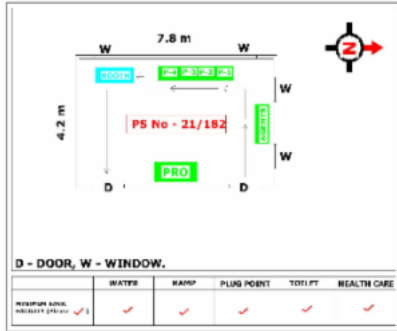

নির্বাচক নিবন্ধন আধিকারিকের স্বাক্ষর

Nazri Naksha

Google Map View

Polling Station Building Front View

Polling Station Front View

Cad View

Key MAP View

1 নাম : রেশমা উরাও স্বামীর নাম: বসন্ত উরাও বাড়ির নং : n0063 বয়স : 38 লিঙ্গ : মহিলা	NFH1173046 ফটো উপলব্ধ	2 নাম : সাউলী উরাও স্বামীর নাম: মিন্টুন উরাও বাড়ির নং : n0132 বয়স : 44 লিঙ্গ : মহিলা	NFH1173236 ফটো উপলব্ধ	3 নাম : অজিতা ওরাও মায়ের নাম: ভৌলী ওরাও বাড়ির নং : এন0125 বয়স : 26 লিঙ্গ : মহিলা	NFH1978402 ফটো উপলব্ধ
4 নাম : বিবেক টিঙ্গা পিতার নাম: বিনোদ টিঙ্গা বাড়ির নং : n0093 বয়স : 32 লিঙ্গ : পুরুষ	NFH1458959 ফটো উপলব্ধ	5 নাম : সুমরী উরাও স্বামীর নাম: করিয়া উরাও বাড়ির নং : n0128 বয়স : 63 লিঙ্গ : মহিলা	MF2769867 ফটো উপলব্ধ	6 নাম : মানো উরাও পিতার নাম: কাড়িয়া উরাও বাড়ির নং : n0128 বয়স : 41 লিঙ্গ : মহিলা	NFH0734152 ফটো উপলব্ধ
7 নাম : মঞ্জু উরাও পিতার নাম: রামসিং উরাও বাড়ির নং : n0064 বয়স : 30 লিঙ্গ : মহিলা	NFH1569045 ফটো উপলব্ধ	8 নাম : অশোক ওরাও পিতার নাম: মনিরাম উরাও বাড়ির নং : n0021 বয়স : 49 লিঙ্গ : পুরুষ	NFH2152619 ফটো উপলব্ধ	9 নাম : আমতি উড়াও স্বামীর নাম: গোপাল উড়াও বাড়ির নং : n0098 বয়স : 47 লিঙ্গ : মহিলা	MF21477710 ফটো উপলব্ধ
10 নাম : গায়ত্রী উরাও পিতার নাম: মাংরা উরাও বাড়ির নং : n0110 বয়স : 55 লিঙ্গ : মহিলা	WB/02/016/441391 ফটো উপলব্ধ	11 নাম : বিশাল ওড়াও পিতার নাম: দীপক ওড়াও বাড়ির নং : n0024 বয়স : 27 লিঙ্গ : পুরুষ	NFH1904424 ফটো উপলব্ধ	12 নাম : অশিতা ওরাও স্বামীর নাম: ললিত ওরাও বাড়ির নং : এন0125 বয়স : 26 লিঙ্গ : মহিলা	NFH2176857 ফটো উপলব্ধ
13 নাম : গহিনী উরাও পিতার নাম: সোমা উরাও বাড়ির নং : n0028 বয়স : 35 লিঙ্গ : মহিলা	NFH1173137 ফটো উপলব্ধ	14 নাম : সবিতা মিল্ল স্বামীর নাম: প্রীতম মিল্ল বাড়ির নং : n0097 বয়স : 40 লিঙ্গ : মহিলা	MF2879476 ফটো উপলব্ধ	15 নাম : জানকী উরাও মায়ের নাম: ভাগমতী উরাও বাড়ির নং : n0099 বয়স : 38 লিঙ্গ : মহিলা	MF2879443 ফটো উপলব্ধ
16 নাম : মঞ্জু উরাও পিতার নাম: সোমা উরাও বাড়ির নং : n0028 বয়স : 30 লিঙ্গ : মহিলা	NFH1569052 ফটো উপলব্ধ	17 নাম : করমা ওরাও পিতার নাম: বন্দন ওরাও বাড়ির নং : n0045 বয়স : 48 লিঙ্গ : পুরুষ	WB/02/016/441486 ফটো উপলব্ধ	18 নাম : শুক্রা উরাও স্বামীর নাম: কমল উরাও বাড়ির নং : n0040 বয়স : 61 লিঙ্গ : মহিলা	WB/02/016/441322 ফটো উপলব্ধ
19 নাম : ধনিয়া উরাও স্বামীর নাম: সুকরা উরাও বাড়ির নং : n0060 বয়স : 54 লিঙ্গ : মহিলা	NFH1569060 ফটো উপলব্ধ	20 নাম : বিন্দিয়া উরাও স্বামীর নাম: বাদল উরাও বাড়ির নং : n0060 বয়স : 32 লিঙ্গ : মহিলা	NFH1348101 ফটো উপলব্ধ	21 নাম : কৃষ্ণা উরাও পিতার নাম: গহনু উরাও বাড়ির নং : n0162 বয়স : 59 লিঙ্গ : পুরুষ	WB/02/016/441815 ফটো উপলব্ধ
22 নাম : রতিলাল উরাও পিতার নাম: বান্দে উরাও বাড়ির নং : n0171 বয়স : 44 লিঙ্গ : পুরুষ	NFH1049832 ফটো উপলব্ধ	23 নাম : দিন উরাও পিতার নাম: বুদ্ধা উরাও বাড়ির নং : n0180 বয়স : 51 লিঙ্গ : পুরুষ	NFH1458512 ফটো উপলব্ধ	24 নাম : সুলিখা উরাও পিতার নাম: মনোজ উরাও বাড়ির নং : n0161 বয়স : 34 লিঙ্গ : মহিলা	NFH1348119 ফটো উপলব্ধ
Q 25 নাম : সবিতা উরাও স্বামীর নাম: মুকেশ উরাও বাড়ির নং : বয়স : 38 লিঙ্গ : মহিলা	NFH1569136 ফটো উপলব্ধ	26 নাম : ললিত উরাও পিতার নাম: শক্তি উরাও বাড়ির নং : n0125 বয়স : 32 লিঙ্গ : পুরুষ	NFH1458496 ফটো উপলব্ধ	27 নাম : অশোক উরাও পিতার নাম: পাঞ্চা উরাও বাড়ির নং : n0127 বয়স : 34 লিঙ্গ : পুরুষ	NFH1569037 ফটো উপলব্ধ
28 নাম : বাবলু উরাও পিতার নাম: খরিয়া উরাও বাড়ির নং : n0128 বয়স : 45 লিঙ্গ : পুরুষ	MF2988079 ফটো উপলব্ধ	29 নাম : অর্জুন উরাও পিতার নাম: নরেশ উরাও বাড়ির নং : n0006 বয়স : 31 লিঙ্গ : পুরুষ	NFH1569029 ফটো উপলব্ধ	30 নাম : অমিত টোপ্পো পিতার নাম: শম্ভু টোপ্পো বাড়ির নং : n0020 বয়স : 39 লিঙ্গ : পুরুষ	MF2490209 ফটো উপলব্ধ