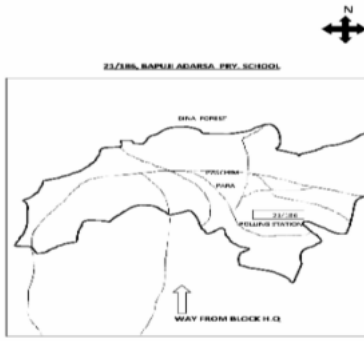

Nazri Naksha