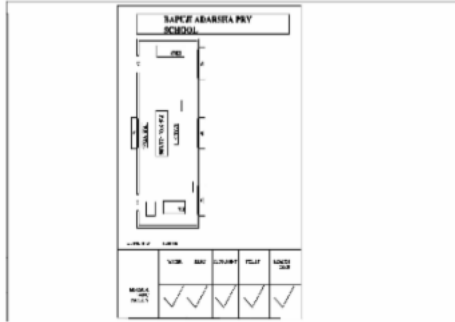

নির্বাচক নিবন্ধন আধিকারিকের স্বাক্ষর

Nazri Naksha

Google Map View

Polling Station Building Front View

Polling Station Front View

Cad View

Key MAP View

1	NFH2181501	ফটো উপলব্ধ	নাম : নীর বাহাদুর খাপা পিতার নাম: রাম কুমার খাপা বাড়ির নং : এন0053 বয়স : 23 লিঙ্গ : পুরুষ	2	NFH1980283	ফটো উপলব্ধ	নাম : জোগিতা লিঙ্গু (রায়) স্বামীর নাম: অশোক রায় বাড়ির নং : এন0187 বয়স : 26 লিঙ্গ : মহিলা	3	NFH1980325	ফটো উপলব্ধ	নাম : জীবন শর্মা পিতার নাম: সীতারাম শর্মা বাড়ির নং : এন01666 বয়স : 53 লিঙ্গ : পুরুষ
4	NFH1980333	ফটো উপলব্ধ	নাম : রাকেশ রায় পিতার নাম: সুরাজ রায় বাড়ির নং : এন0222 বয়স : 23 লিঙ্গ : পুরুষ	5	WB/02/016/432165	ফটো উপলব্ধ	নাম : কুমারী খাপা স্বামীর নাম: রামকুমার খাপা বাড়ির নং : n0053 বয়স : 67 লিঙ্গ : মহিলা	6	NFH1175009	ফটো উপলব্ধ	নাম : মুনিয়া মুন্ডা পিতার নাম: মহাদেব মুন্ডা বাড়ির নং : n0125 বয়স : 36 লিঙ্গ : মহিলা
7	NFH2149078	ফটো উপলব্ধ	নাম : রাজেশ ছেত্রী পিতার নাম: তেজ বাহাদুর ছেত্রী বাড়ির নং : N0104 বয়স : 25 লিঙ্গ : পুরুষ	8	NFH1980762	ফটো উপলব্ধ	নাম : গোপাল রায় পিতার নাম: মন বাহাদুর রায় বাড়ির নং : এন0038 বয়স : 71 লিঙ্গ : পুরুষ	9	NFH1980341	ফটো উপলব্ধ	নাম : মনিতা ছেত্রী পিতার নাম: মোহন ছেত্রী বাড়ির নং : এন0226 বয়স : 25 লিঙ্গ : মহিলা
10	NFH1980374	ফটো উপলব্ধ	নাম : জশদা ছেত্রী পিতার নাম: তেজ বাহাদুর ছেত্রী বাড়ির নং : এন0104 বয়স : 55 লিঙ্গ : পুরুষ	11	MFW2292043	ফটো উপলব্ধ	নাম : দিলবাহাদুর খাপা পিতার নাম: রামকুমার খাপা বাড়ির নং : n0053 বয়স : 42 লিঙ্গ : পুরুষ	12	NFH1050616	ফটো উপলব্ধ	নাম : দেউ কুমার খাপা পিতার নাম: লাল বাহাদুর খাপা বাড়ির নং : n0053 বয়স : 37 লিঙ্গ : পুরুষ
13	NFH2149870	ফটো উপলব্ধ	নাম : তোকরাজ শর্মা পিতার নাম: জীবন শর্মা বাড়ির নং : N01666 বয়স : 24 লিঙ্গ : পুরুষ	14	NFH1981307	ফটো উপলব্ধ	নাম : ললিতা প্রধান পিতার নাম: টেক বাহাদুর প্রধান বাড়ির নং : এন0147 বয়স : 25 লিঙ্গ : মহিলা	15	XFB1769421	ফটো উপলব্ধ	নাম : রূপালী সরকার পিতার নাম: কালীপদ সরকার বাড়ির নং : কলবারী বাগন বয়স : 31 লিঙ্গ : মহিলা
16	WB/02/016/432168	ফটো উপলব্ধ	নাম : কমলেশ খাপা স্বামীর নাম: পিয়ারেলাল খাপা বাড়ির নং : n0028 বয়স : 57 লিঙ্গ : মহিলা	17	MFW2878130	ফটো উপলব্ধ	নাম : সুভাষ খাপা পিতার নাম: রামকুমার খাপা বাড়ির নং : n0053 বয়স : 38 লিঙ্গ : পুরুষ	18	NFH1980143	ফটো উপলব্ধ	নাম : দিরাশ প্রধান পিতার নাম: ডিক বাহাদুর প্রধান বাড়ির নং : না বয়স : 25 লিঙ্গ : পুরুষ
19	MFW2878148	ফটো উপলব্ধ	নাম : সাগর খাপা পিতার নাম: রামকুমার খাপা বাড়ির নং : এন0053 বয়স : 39 লিঙ্গ : পুরুষ	20	MFW2486546	ফটো উপলব্ধ	নাম : সুরজ বাহাদুর খাপা পিতার নাম: রাম কুমার খাপা বাড়ির নং : n0053 বয়স : 46 লিঙ্গ : পুরুষ	21	WB/02/016/432809	ফটো উপলব্ধ	নাম : রামকুমার খাপা পিতার নাম: নরবাহাদুর খাপা বাড়ির নং : n0053 বয়স : 71 লিঙ্গ : পুরুষ
22	NFH1871045	ফটো উপলব্ধ	নাম : রিনা গুরুং লামা স্বামীর নাম: চন্দন লামা বাড়ির নং : N0045 বয়স : 30 লিঙ্গ : মহিলা	Q 23	NFH1980051	ফটো উপলব্ধ	নাম : সরস্বতী ভূজেল পিতার নাম: তুলারায় ভূজেল বাড়ির নং : এন0229 বয়স : 57 লিঙ্গ : মহিলা	24	WB/02/016/432628	ফটো উপলব্ধ	নাম : প্যারেলাল খাপা পিতার নাম: টিকারাম ছেত্রী বাড়ির নং : n0028 বয়স : 73 লিঙ্গ : পুরুষ
25	NFH1673417	ফটো উপলব্ধ	নাম : সপ্না খাপা স্বামীর নাম: সাগর খাপা বাড়ির নং : n0053 বয়স : 50 লিঙ্গ : মহিলা	26	GGF0002599	ফটো উপলব্ধ	নাম : হোম বাহাদুর পৌডেল পিতার নাম: নর বাহাদুর পৌডেল বাড়ির নং : N0104 বয়স : 47 লিঙ্গ : পুরুষ	27	NFH1459734	ফটো উপলব্ধ	নাম : প্রতাপ রাই পিতার নাম: ভগেন্দ্র রাই বাড়ির নং : n0038 বয়স : 31 লিঙ্গ : পুরুষ
Q 28	NFH1949866	ফটো উপলব্ধ	নাম : বরুন ছেত্রী পিতার নাম: রত্ন বাহাদুর ছেত্রী বাড়ির নং : বয়স : 28 লিঙ্গ : পুরুষ	29	NFH1459718	ফটো উপলব্ধ	নাম : সিতা ছেত্রী পিতার নাম: তেজবাহাদুর ছেত্রী বাড়ির নং : n0104 বয়স : 31 লিঙ্গ : মহিলা	30	NFH1175256	ফটো উপলব্ধ	নাম : জিতমায়া কামী স্বামীর নাম: রবীন্দ্র কামী বাড়ির নং : n0044 বয়স : 45 লিঙ্গ : মহিলা