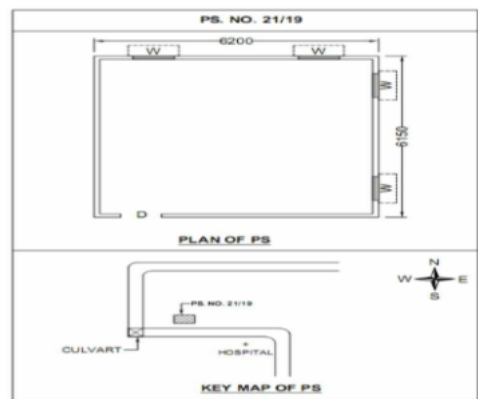

নির্বাচক নিবন্ধন আধিকারিকের স্বাক্ষর

Nazri Naksha

Google Map View

Polling Station Building Front View

Polling Station Front View

Cad View

Key MAP View

1	NFH2012631	ফটো উপলব্ধ	2	NFH1500214	ফটো উপলব্ধ	3	DNF2529089	ফটো উপলব্ধ
নাম : সোনালী লোহার পিতার নাম: সিত লোহার বাড়ির নং : এন000 বয়স : 25 লিঙ্গ : মহিলা			নাম : সুখমনি তাতি (মুখি) স্বামীর নাম: বিশ্বন তাতি বাড়ির নং : n0216 বয়স : 34 লিঙ্গ : মহিলা			নাম : অঞ্জন উরাংর মায়ের নাম: শানচারিয়া উরাও বাড়ির নং : n0218 বয়স : 44 লিঙ্গ : পুরুষ		
4	NFH2115731	ফটো উপলব্ধ	5	WB/03/018/408361	ফটো উপলব্ধ	6	NFH2347409	ফটো উপলব্ধ
নাম : জতী ওরাও স্বামীর নাম: সুনীল ওরাও বাড়ির নং : N0108 বয়স : 32 লিঙ্গ : মহিলা			নাম : আশা উরাও স্বামীর নাম: সানচারিয়া উরাও বাড়ির নং : n0008 বয়স : 69 লিঙ্গ : মহিলা			নাম : বিশাল উরাংর পিতার নাম: বিনোদ উরাংর বাড়ির নং : এন0133 বয়স : 22 লিঙ্গ : পুরুষ		
7	NFH1079102	ফটো উপলব্ধ	8	WB/03/018/408267	ফটো উপলব্ধ	9	DNF2731008	ফটো উপলব্ধ
নাম : অজয় মিনজ পিতার নাম: শালিক মিনজ বাড়ির নং : n0010 বয়স : 39 লিঙ্গ : পুরুষ			নাম : রেশমী উরাও স্বামীর নাম: মংরা উরাও বাড়ির নং : n0018 বয়স : 54 লিঙ্গ : মহিলা			নাম : কলীনা ওঁরাও স্বামীর নাম: সমির ওঁরাও বাড়ির নং : এন0100 বয়স : 36 লিঙ্গ : মহিলা		
10	NFH2115681	ফটো উপলব্ধ	11	DNF2395549	ফটো উপলব্ধ	12	NFH2419935	ফটো উপলব্ধ
নাম : আশীষ ওরাও পিতার নাম: তুলসী ওরাও বাড়ির নং : N0021 বয়স : 34 লিঙ্গ : পুরুষ			নাম : রিতা উরাও পিতার নাম: সনিয়া উরাও বাড়ির নং : n0135 বয়স : 43 লিঙ্গ : মহিলা			নাম : ফুলমনি ওরাও স্বামীর নাম: লালু উরাও বাড়ির নং : n0135 বয়স : 49 লিঙ্গ : মহিলা		
13	NFH1294966	ফটো উপলব্ধ	14	NFH2353340	ফটো উপলব্ধ	15	NFH0072710	ফটো উপলব্ধ
নাম : মনীষা ওরাও পিতার নাম: সানিয়া ওরাও বাড়ির নং : n0135 বয়স : 33 লিঙ্গ : মহিলা			নাম : মনীষা উরাও পিতার নাম: সঞ্জীত উরাও বাড়ির নং : n062 বয়স : 23 লিঙ্গ : মহিলা			নাম : রীনা উরাও স্বামীর নাম: বিনোদ উরাও বাড়ির নং : n0133 বয়স : 48 লিঙ্গ : মহিলা		
16	NFH1091826	ফটো উপলব্ধ	17	WB/03/018/408370	ফটো উপলব্ধ	18	NFH1605369	ফটো উপলব্ধ
নাম : সুমন উরাও পিতার নাম: মংরা উরাও বাড়ির নং : 0018 বয়স : 35 লিঙ্গ : পুরুষ			নাম : অনিল উরাও পিতার নাম: হাউয়া উরাও বাড়ির নং : n0020 বয়স : 58 লিঙ্গ : পুরুষ			নাম : আকাশ উরাও পিতার নাম: অনিল উরাও বাড়ির নং : n0020 বয়স : 33 লিঙ্গ : পুরুষ		
19	DNF2770378	ফটো উপলব্ধ	20	WB/03/018/408366	ফটো উপলব্ধ	21	NFH2195956	ফটো উপলব্ধ
নাম : মনিকা উরাও স্বামীর নাম: বেণাম উরাও বাড়ির নং : N/0020 বয়স : 37 লিঙ্গ : মহিলা			নাম : তুলশী উরাও পিতার নাম: সুকরা উরাও বাড়ির নং : n0021 বয়স : 59 লিঙ্গ : পুরুষ			নাম : সঞ্জনা উরাও পিতার নাম: সঞ্জীত উরাও বাড়ির নং : এন00 বয়স : 23 লিঙ্গ : মহিলা		
22	NFH1396803	ফটো উপলব্ধ	23	NFH2308245	ফটো উপলব্ধ	24	NFH1294974	ফটো উপলব্ধ
নাম : সমির তির্কি পিতার নাম: বিণ্ডু তির্কি বাড়ির নং : n0033 বয়স : 33 লিঙ্গ : পুরুষ			নাম : ফ. গনী ওরাংর স্বামীর নাম: সনিয়া উরাও বাড়ির নং : n0135 বয়স : 59 লিঙ্গ : মহিলা			নাম : জোতনা উরাও পিতার নাম: নারায়ন উরাও বাড়ির নং : n0117 বয়স : 33 লিঙ্গ : মহিলা		
25	WB/03/018/408154	ফটো উপলব্ধ	26	DNF2395457	ফটো উপলব্ধ	27	WB/03/018/408533	ফটো উপলব্ধ
নাম : বিনোদ উরাও পিতার নাম: বিজু উরাও বাড়ির নং : n0032 বয়স : 69 লিঙ্গ : পুরুষ			নাম : সুমন উরাও(মিঞ্জ) পিতার নাম: শালিক উরাও বাড়ির নং : n0010 বয়স : 40 লিঙ্গ : মহিলা			নাম : চন্দ্রাবতী উরাও স্বামীর নাম: নারায়ন উরাও বাড়ির নং : N0117 বয়স : 64 লিঙ্গ : মহিলা		
28	NFH1396720	ফটো উপলব্ধ	29	NFH2115202	ফটো উপলব্ধ	30	DNF2507804	ফটো উপলব্ধ
নাম : সাগর ওরাও পিতার নাম: রমাশ ওরাও বাড়ির নং : n0001 বয়স : 33 লিঙ্গ : পুরুষ			নাম : ইন্দ্রজিৎ ওরাংর পিতার নাম: লাখপতি ওরাংর বাড়ির নং : 045 বয়স : 24 লিঙ্গ : পুরুষ			নাম : বিজ়েতা উরাও পিতার নাম: পুনা উরাও বাড়ির নং : n0115 বয়স : 39 লিঙ্গ : মহিলা		