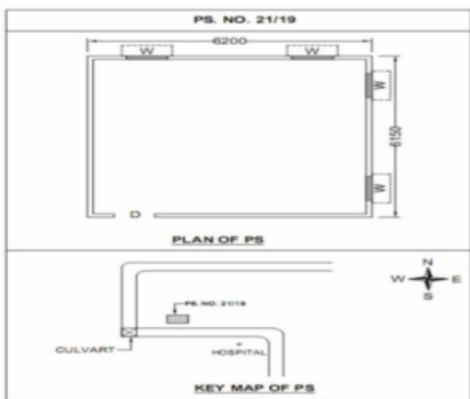

নির্বাচক নিবন্ধন আধিকারিকের স্বাক্ষর

Nazri Naksha

Google Map View

Polling Station Building Front View

Polling Station Front View

Cad View

Key MAP View

1	NFH2012631	ফটো উপলব্ধ	2	NFH1500214	ফটো উপলব্ধ	3	DNF2529089	ফটো উপলব্ধ
নাম : সোনালী লোহার পিতার নাম: সিত লোহার বাড়ির নং : এন000 বয়স : 25 লিঙ্গ : মহিলা			নাম : সুখমনি তাতি (মুখি) স্বামীর নাম: বিশ্বন তাতি বাড়ির নং : n0216 বয়স : 34 লিঙ্গ : মহিলা			নাম : অঞ্জন উরাংর মায়ের নাম: শানচারিয়া উরাও বাড়ির নং : n0218 বয়স : 44 লিঙ্গ : পুরুষ		
4	NFH2115731	ফটো উপলব্ধ	5	WB/03/018/408361	ফটো উপলব্ধ	6	NFH2347409	ফটো উপলব্ধ
নাম : জতী ওরাও স্বামীর নাম: সুনীল ওরাও বাড়ির নং : N0108 বয়স : 32 লিঙ্গ : মহিলা			নাম : আশা উরাও স্বামীর নাম: সানচারিয়া উরাও বাড়ির নং : n0008 বয়স : 69 লিঙ্গ : মহিলা			নাম : বিশাল উরাংর পিতার নাম: বিনোদ উরাংর বাড়ির নং : এন0133 বয়স : 22 লিঙ্গ : পুরুষ		
7	NFH1079102	ফটো উপলব্ধ	8	WB/03/018/408267	ফটো উপলব্ধ	9	DNF2731008	ফটো উপলব্ধ
নাম : অজয় মিনজ পিতার নাম: শালিক মিনজ বাড়ির নং : n0010 বয়স : 39 লিঙ্গ : পুরুষ			নাম : রেশমী উরাও স্বামীর নাম: মংরা উরাও বাড়ির নং : n0018 বয়স : 54 লিঙ্গ : মহিলা			নাম : কলীনা ওঁরাও স্বামীর নাম: সমির ওঁরাও বাড়ির নং : এন0100 বয়স : 36 লিঙ্গ : মহিলা		
10	NFH2115681	ফটো উপলব্ধ	11	DNF2395549	ফটো উপলব্ধ	12	NFH2419935	ফটো উপলব্ধ
নাম : আশীষ ওরাও পিতার নাম: তুলসী ওরাও বাড়ির নং : N0021 বয়স : 34 লিঙ্গ : পুরুষ			নাম : রিতা উরাও পিতার নাম: সনিয়া উরাও বাড়ির নং : n0135 বয়স : 43 লিঙ্গ : মহিলা			নাম : ফুলমনি ওরাও স্বামীর নাম: লালু উরাও বাড়ির নং : n0135 বয়স : 49 লিঙ্গ : মহিলা		
13	NFH1294966	ফটো উপলব্ধ	14	NFH2353340	ফটো উপলব্ধ	15	NFH0072710	ফটো উপলব্ধ
নাম : মনীষা ওরাও পিতার নাম: সানিয়া ওরাও বাড়ির নং : n0135 বয়স : 33 লিঙ্গ : মহিলা			নাম : মনীষা উরাও পিতার নাম: সঞ্জীত উরাও বাড়ির নং : n062 বয়স : 23 লিঙ্গ : মহিলা			নাম : রীনা উরাও স্বামীর নাম: বিনোদ উরাও বাড়ির নং : n0133 বয়স : 48 লিঙ্গ : মহিলা		
16	NFH1091826	ফটো উপলব্ধ	17	WB/03/018/408370	ফটো উপলব্ধ	18	NFH1605369	ফটো উপলব্ধ
নাম : সুমন উরাও পিতার নাম: মংরা উরাও বাড়ির নং : 0018 বয়স : 35 লিঙ্গ : পুরুষ			নাম : অনিল উরাও পিতার নাম: হাউয়া উরাও বাড়ির নং : n0020 বয়স : 58 লিঙ্গ : পুরুষ			নাম : আকাশ উরাও পিতার নাম: অনিল উরাও বাড়ির নং : n0020 বয়স : 33 লিঙ্গ : পুরুষ		
19	DNF2770378	ফটো উপলব্ধ	20	WB/03/018/408366	ফটো উপলব্ধ	21	NFH2195956	ফটো উপলব্ধ
নাম : মনিকা উরাও স্বামীর নাম: বেণাম উরাও বাড়ির নং : N/0020 বয়স : 37 লিঙ্গ : মহিলা			নাম : তুলশী উরাও পিতার নাম: সুকরা উরাও বাড়ির নং : n0021 বয়স : 59 লিঙ্গ : পুরুষ			নাম : সঞ্জনা উরাও পিতার নাম: সঞ্জীত উরাও বাড়ির নং : এন00 বয়স : 23 লিঙ্গ : মহিলা		
22	NFH1396803	ফটো উপলব্ধ	23	NFH2308245	ফটো উপলব্ধ	24	NFH1294974	ফটো উপলব্ধ
নাম : সমির তির্কি পিতার নাম: বিণ্ডু তির্কি বাড়ির নং : n0033 বয়স : 33 লিঙ্গ : পুরুষ			নাম : ফ. গনী ওরাংর স্বামীর নাম: সনিয়া উরাও বাড়ির নং : n0135 বয়স : 59 লিঙ্গ : মহিলা			নাম : জোতনা উরাও পিতার নাম: নারায়ন উরাও বাড়ির নং : n0117 বয়স : 33 লিঙ্গ : মহিলা		
25	WB/03/018/408154	ফটো উপলব্ধ	26	DNF2395457	ফটো উপলব্ধ	27	WB/03/018/408533	ফটো উপলব্ধ
নাম : বিনোদ উরাও পিতার নাম: বিজু উরাও বাড়ির নং : n0032 বয়স : 69 লিঙ্গ : পুরুষ			নাম : সুমন উরাও(মিঞ্জ) পিতার নাম: শালিক উরাও বাড়ির নং : n0010 বয়স : 40 লিঙ্গ : মহিলা			নাম : চন্দ্রাবতী উরাও স্বামীর নাম: নারায়ন উরাও বাড়ির নং : N0117 বয়স : 64 লিঙ্গ : মহিলা		
28	NFH1396720	ফটো উপলব্ধ	29	NFH2115202	ফটো উপলব্ধ	30	DNF2507804	ফটো উপলব্ধ
নাম : সাগর ওরাও পিতার নাম: রমাশ ওরাও বাড়ির নং : n0001 বয়স : 33 লিঙ্গ : পুরুষ			নাম : ইন্দ্রজিৎ ওরাংর পিতার নাম: লাখপতি ওরাংর বাড়ির নং : 045 বয়স : 24 লিঙ্গ : পুরুষ			নাম : বিজ়েতা উরাও পিতার নাম: পুনা উরাও বাড়ির নং : n0115 বয়স : 39 লিঙ্গ : মহিলা		