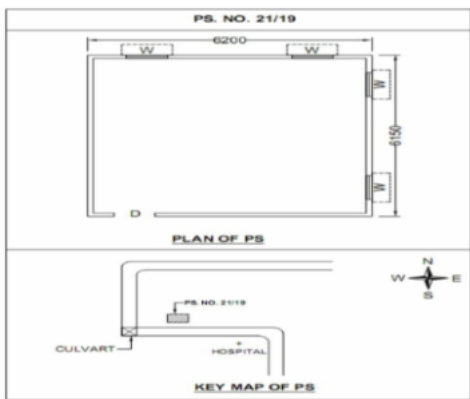

Nazri Naksha