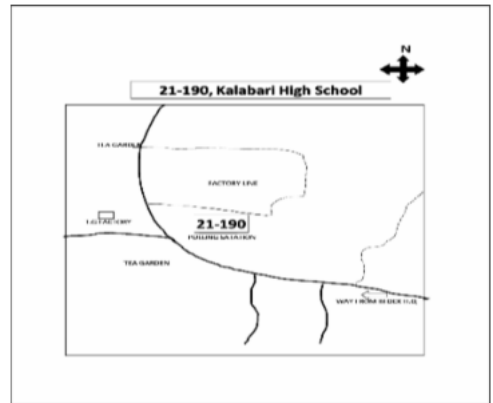

Key MAP View