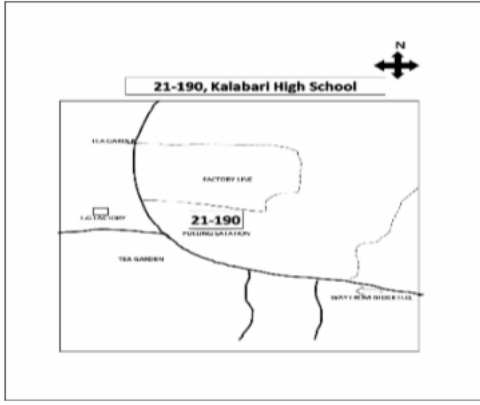

Nazri Naksha