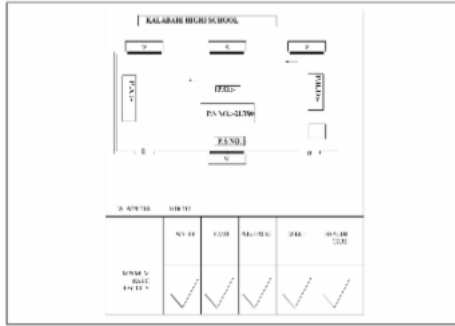

নির্বাচক নিবন্ধন আধিকারিকের স্বাক্ষর

Nazri Naksha

Google Map View

Polling Station Building Front View

Polling Station Front View

Cad View

Key MAP View

1 নাম : কিষণ উরাও পিতার নাম: রতিরাম উরাও বাড়ির নং : এন0070 বয়স : 27 লিঙ্গ : পুরুষ	NFH1984426 ফটো উপলব্ধ	2 নাম : মেলা খাড়িয়া স্বামীর নাম: মনজীত খাড়িয়া বাড়ির নং : এন0095 বয়স : 28 লিঙ্গ : মহিলা	NFH1984368 ফটো উপলব্ধ	3 নাম : সীতু বড়াইক পিতার নাম: সান্তারাম বড়াইক বাড়ির নং : এন0106 বয়স : 26 লিঙ্গ : মহিলা	NFH1984459 ফটো উপলব্ধ
4 নাম : লক্ষণ ওরাও পিতার নাম: মঙ্গরা উরাও বাড়ির নং : এন0056 বয়স : 26 লিঙ্গ : পুরুষ	NFH1984541 ফটো উপলব্ধ	5 নাম : এতোয়ারী উরাও পিতার নাম: রুপেশ উরাও বাড়ির নং : এন0070 বয়স : 26 লিঙ্গ : মহিলা	NFH1984681 ফটো উপলব্ধ	6 নাম : নীতা উরাও স্বামীর নাম: রাজু উরাও বাড়ির নং : এন0017 বয়স : 29 লিঙ্গ : মহিলা	NFH1984319 ফটো উপলব্ধ
7 নাম : রাজ উরিয়া পিতার নাম: বংশী উরিয়া বাড়ির নং : এন0099 বয়স : 26 লিঙ্গ : পুরুষ	NFH1984491 ফটো উপলব্ধ	8 নাম : পুনম খেরোয়ার স্বামীর নাম: নাগেশ্বর খেরোয়ার বাড়ির নং : এন0007 বয়স : 40 লিঙ্গ : মহিলা	NFH1984616 ফটো উপলব্ধ	9 নাম : অজয় খাড়িয়া পিতার নাম: সোমরা খাড়িয়া বাড়ির নং : এন0097 বয়স : 26 লিঙ্গ : পুরুষ	NFH1984574 ফটো উপলব্ধ
10 নাম : প্রিয়া উরাংর পিতার নাম: গংড়র উরাংর বাড়ির নং : এন0006 বয়স : 24 লিঙ্গ : মহিলা	NFH2294148 ফটো উপলব্ধ	11 নাম : অজয় উরাংর মায়ের নাম: রাজমুনি উরাংর বাড়ির নং : এন0025 বয়স : 28 লিঙ্গ : পুরুষ	NFH2293991 ফটো উপলব্ধ	12 নাম : অজিতা উরাও স্বামীর নাম: স্বপন উরাও বাড়ির নং : N0080 বয়স : 32 লিঙ্গ : মহিলা	NFH1872738 ফটো উপলব্ধ
13 নাম : রীতিকা দরজী মায়ের নাম: সোভা দরজী বাড়ির নং : এন0054 বয়স : 23 লিঙ্গ : মহিলা	NFH2184026 ফটো উপলব্ধ	14 নাম : পুষ্পা উরাও পিতার নাম: নির্মল উরাও বাড়ির নং : n0083 বয়স : 30 লিঙ্গ : মহিলা	YJC1667914 ফটো উপলব্ধ	15 নাম : রিমা উরাও স্বামীর নাম: বিমল উরাও বাড়ির নং : N0012 বয়স : 34 লিঙ্গ : মহিলা	NFH1872720 ফটো উপলব্ধ
16 নাম : রাজ ওরাও মায়ের নাম: বিননী ওরাও বাড়ির নং : এন0083 বয়স : 23 লিঙ্গ : পুরুষ	NFH2183374 ফটো উপলব্ধ	17 নাম : সুসিতা উরাও পিতার নাম: রামদয়াল উরাও বাড়ির নং : এন0054 বয়স : 24 লিঙ্গ : মহিলা	NFH2183432 ফটো উপলব্ধ	18 নাম : আশরি উরাও স্বামীর নাম: মনজ উরাও বাড়ির নং : n0202 বয়স : 36 লিঙ্গ : মহিলা	NFH2150316 ফটো উপলব্ধ
19 নাম : সরস্বতী উরাও স্বামীর নাম: নেপাল উরাও বাড়ির নং : n0154 বয়স : 45 লিঙ্গ : মহিলা	MFW2205284 ফটো উপলব্ধ	20 নাম : দিপক উরাও পিতার নাম: চামনা উরাও বাড়ির নং : N0143 বয়স : 39 লিঙ্গ : পুরুষ	NFH1872571 ফটো উপলব্ধ	21 নাম : চাঁন্দনী উরাও পিতার নাম: সয়ান উরাও বাড়ির নং : এন0073 বয়স : 31 লিঙ্গ : মহিলা	NFH1692474 ফটো উপলব্ধ
22 নাম : প্রতিমা উরাও স্বামীর নাম: অনুপ উরাও বাড়ির নং : এন0083 বয়স : 30 লিঙ্গ : মহিলা	NFH1984707 ফটো উপলব্ধ	23 নাম : রজত ওরাও পিতার নাম: সঙ্কর ওরাও বাড়ির নং : এন0131 বয়স : 23 লিঙ্গ : পুরুষ	NFH2183366 ফটো উপলব্ধ	24 নাম : রোহিত উরাও পিতার নাম: সংকর উরাও বাড়ির নং : n0131 বয়স : 26 লিঙ্গ : পুরুষ	NFH1941285 ফটো উপলব্ধ
25 নাম : রামজি উরাও পিতার নাম: চামনা উরাও বাড়ির নং : n0143 বয়স : 37 লিঙ্গ : পুরুষ	NFH1461623 ফটো উপলব্ধ	26 নাম : অমরজিৎ একা পিতার নাম: করণ একা বাড়ির নং : এন0105 বয়স : 23 লিঙ্গ : পুরুষ	NFH2287274 ফটো উপলব্ধ	27 নাম : আরমান ওরাংর পিতার নাম: অজয় বাড়ির নং : এন0087 বয়স : 22 লিঙ্গ : পুরুষ	NFH2287191 ফটো উপলব্ধ
28 নাম : সংচারিয়া ওরাও অন্যান্য: বাসন্তী ওরাও বাড়ির নং : এন0090 বয়স : 34 লিঙ্গ : পুরুষ	NFH2282200 ফটো উপলব্ধ	29 নাম : সিংগিত ওরাংর মায়ের নাম: টর্সা একা বাড়ির নং : এন0045 বয়স : 22 লিঙ্গ : মহিলা	NFH2278265 ফটো উপলব্ধ	30 নাম : শীতল ওরাংর পিতার নাম: রাজেশ ওরাংর বাড়ির নং : এন0058 বয়স : 22 লিঙ্গ : মহিলা	NFH2277721 ফটো উপলব্ধ