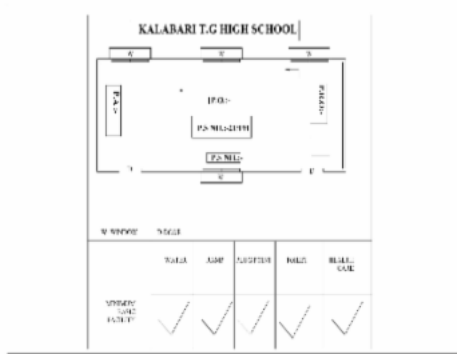

নির্বাচক নিবন্ধন আধিকারিকের স্বাক্ষর

Nazri Naksha

Google Map View

Polling Station Building Front View

Polling Station Front View

Cad View

Key MAP View

1 নাম : পিয়ারি উরাও পিতার নাম: রূপক উরাও বাড়ির নং : n0192 বয়স : 38 লিঙ্গ : মহিলা	MFW2938728 ফটো উপলব্ধ	2 নাম : সুসিতা উরাও পিতার নাম: সরকার উরাও বাড়ির নং : এন0090 বয়স : 25 লিঙ্গ : মহিলা	NFH1985498 ফটো উপলব্ধ	3 নাম : সুসমা উরাও পিতার নাম: চঞ্চল উরাও বাড়ির নং : এন0084 বয়স : 25 লিঙ্গ : মহিলা	NFH1985522 ফটো উপলব্ধ
4 নাম : সুনম উরাও পিতার নাম: শক্তি উরাও বাড়ির নং : এন0140 বয়স : 26 লিঙ্গ : পুরুষ	NFH1985951 ফটো উপলব্ধ	5 নাম : সিলন খারিয়া পিতার নাম: জয়নাথ খারিয়া বাড়ির নং : এন0129 বয়স : 25 লিঙ্গ : পুরুষ	NFH1985753 ফটো উপলব্ধ	6 নাম : কাজল মুন্ডা স্বামীর নাম: বহাল মুন্ডা বাড়ির নং : n0054 বয়স : 46 লিঙ্গ : মহিলা	MFW2876431 ফটো উপলব্ধ
7 নাম : রোশন একা পিতার নাম: বুধু একা বাড়ির নং : এন0113 বয়স : 27 লিঙ্গ : পুরুষ	NFH1985431 ফটো উপলব্ধ	8 নাম : আরতি হাজাম পিতার নাম: পিরি বাড়ির নং : এন0040 বয়স : 26 লিঙ্গ : মহিলা	NFH2270312 ফটো উপলব্ধ	9 নাম : কিষণ মাঝী পিতার নাম: অর্জুন মাঝী বাড়ির নং : N0102 বয়স : 24 লিঙ্গ : পুরুষ	NFH2145225 ফটো উপলব্ধ
10 নাম : মিলন খারিয়া পিতার নাম: জয়নাথ খারিয়া বাড়ির নং : এন0129 বয়স : 27 লিঙ্গ : পুরুষ	NFH1985746 ফটো উপলব্ধ	11 নাম : দশবীর মুন্ডা পিতার নাম: লাখোয়া মুন্ডা বাড়ির নং : 0120 বয়স : 38 লিঙ্গ : পুরুষ	NFH1177633 ফটো উপলব্ধ	12 নাম : শংকর হাজাম পিতার নাম: তুলসী হাজাম দাস বাড়ির নং : n0040 বয়স : 41 লিঙ্গ : পুরুষ	MFW2645158 ফটো উপলব্ধ
13 নাম : আলবিনা লাকড়া (উরাও) স্বামীর নাম: অজিত উরাও বাড়ির নং : n0145 বয়স : 42 লিঙ্গ : মহিলা	NFH1462175 ফটো উপলব্ধ	14 নাম : লছমী দাস স্বামীর নাম: জয়কুমার দাস বাড়ির নং : n0040 বয়স : 56 লিঙ্গ : মহিলা	WB/02/016/417336 ফটো উপলব্ধ	15 নাম : কমল মুন্ডা পিতার নাম: লাখোয়া মুন্ডা বাড়ির নং : n0054 বয়স : 34 লিঙ্গ : পুরুষ	NFH1259027 ফটো উপলব্ধ
16 নাম : রুনি মুন্ডা স্বামীর নাম: কমল মুন্ডা বাড়ির নং : n0196 বয়স : 45 লিঙ্গ : মহিলা	MFW1486315 ফটো উপলব্ধ	17 নাম : চন্দ্রাবতী ঠাকুর স্বামীর নাম: পিরে ঠাকুর বাড়ির নং : এন0040 বয়স : 54 লিঙ্গ : মহিলা	NFH1985597 ফটো উপলব্ধ	18 নাম : বিষ্ণু উরাও পিতার নাম: চঞ্চল উরাও বাড়ির নং : এন0084 বয়স : 26 লিঙ্গ : পুরুষ	NFH1985811 ফটো উপলব্ধ
19 নাম : রমন উরাও পিতার নাম: মোহন উরাও বাড়ির নং : 0070 বয়স : 28 লিঙ্গ : পুরুষ	NFH1985803 ফটো উপলব্ধ	20 নাম : রাধা হাজাম স্বামীর নাম: শঙ্কর হাজাম বাড়ির নং : n0040 বয়স : 38 লিঙ্গ : মহিলা	NFH1675859 ফটো উপলব্ধ	21 নাম : ফি. র্কা উরাও স্বামীর নাম: রাজু উরাও বাড়ির নং : এন070 বয়স : 29 লিঙ্গ : মহিলা	NFH1985563 ফটো উপলব্ধ
22 নাম : রাম মাঝি পিতার নাম: সোহরাই মাঝি বাড়ির নং : n0146 বয়স : 42 লিঙ্গ : পুরুষ	MFW2876159 ফটো উপলব্ধ	23 নাম : এতোয়ারি উরাও পিতার নাম: রামধনি উরাও বাড়ির নং : এন0080 বয়স : 26 লিঙ্গ : মহিলা	NFH1985779 ফটো উপলব্ধ	24 নাম : রুপেন মাঝী পিতার নাম: সুভাষ মাঝী বাড়ির নং : এন0102 বয়স : 27 লিঙ্গ : পুরুষ	NFH1985738 ফটো উপলব্ধ
25 নাম : জিয়াস্তি কিংডা উরাও স্বামীর নাম: বিক্রম উরাও বাড়ির নং : এন0079 বয়স : 33 লিঙ্গ : মহিলা	NFH1985761 ফটো উপলব্ধ	26 নাম : রাহুল উরাও পিতার নাম: মঙ্গলদাস উরাও বাড়ির নং : n0023 বয়স : 33 লিঙ্গ : পুরুষ	NFH1776632 ফটো উপলব্ধ	27 নাম : সঞ্জীত উরাও পিতার নাম: ফি. রংগী উরাও বাড়ির নং : এন0030 বয়স : 25 লিঙ্গ : পুরুষ	NFH1985670 ফটো উপলব্ধ
28 নাম : গানদুর উড়াও পিতার নাম: গঙ্গা উড়াও বাড়ির নং : n0006 বয়স : 50 লিঙ্গ : পুরুষ	MFW1505205 ফটো উপলব্ধ	29 নাম : করিশা উরাও স্বামীর নাম: সাজন উরাও বাড়ির নং : এন0032 বয়স : 31 লিঙ্গ : মহিলা	NFH1985720 ফটো উপলব্ধ	30 নাম : প্রতিমা উড়াও পিতার নাম: এতোয়া উড়াও বাড়ির নং : n0003 বয়স : 53 লিঙ্গ : মহিলা	MFW1505874 ফটো উপলব্ধ