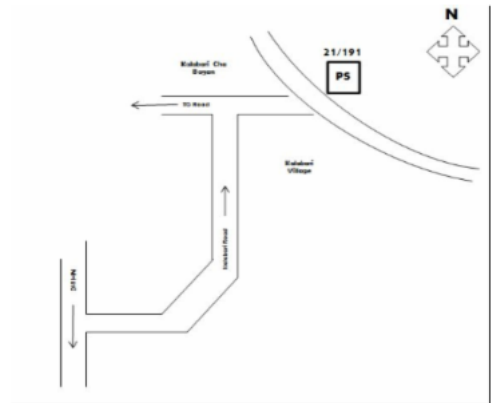

নির্বাচক নিবন্ধন আধিকারিকের স্বাক্ষর

Nazri Naksha

Google Map View

Polling Station Building Front View

Polling Station Front View

Cad View

Key MAP View

1 নাম : পিয়ারি উরাও পিতার নাম: রূপক উরাও বাড়ির নং : n0192 বয়স : 38 লিঙ্গ : মহিলা	MFW2938728 ফটো উপলব্ধ	2 নাম : সুসিতা উরাও পিতার নাম: সরকার উরাও বাড়ির নং : এন0090 বয়স : 25 লিঙ্গ : মহিলা	NFH1985498 ফটো উপলব্ধ	3 নাম : সুসমা উরাও পিতার নাম: চঞ্চল উরাও বাড়ির নং : এন0084 বয়স : 25 লিঙ্গ : মহিলা	NFH1985522 ফটো উপলব্ধ
4 নাম : সুনম উরাও পিতার নাম: শক্তি উরাও বাড়ির নং : এন0140 বয়স : 26 লিঙ্গ : পুরুষ	NFH1985951 ফটো উপলব্ধ	5 নাম : সিলন খারিয়া পিতার নাম: জয়নাথ খারিয়া বাড়ির নং : এন0129 বয়স : 25 লিঙ্গ : পুরুষ	NFH1985753 ফটো উপলব্ধ	6 নাম : কাজল মুন্ডা স্বামীর নাম: বহাল মুন্ডা বাড়ির নং : n0054 বয়স : 46 লিঙ্গ : মহিলা	MFW2876431 ফটো উপলব্ধ
7 নাম : রোশন একা পিতার নাম: বুধু একা বাড়ির নং : এন0113 বয়স : 27 লিঙ্গ : পুরুষ	NFH1985431 ফটো উপলব্ধ	8 নাম : আরতি হাজাম পিতার নাম: পিরি বাড়ির নং : এন0040 বয়স : 26 লিঙ্গ : মহিলা	NFH2270312 ফটো উপলব্ধ	9 নাম : কিষণ মাঝী পিতার নাম: অর্জুন মাঝী বাড়ির নং : N0102 বয়স : 24 লিঙ্গ : পুরুষ	NFH2145225 ফটো উপলব্ধ
10 নাম : মিলন খারিয়া পিতার নাম: জয়নাথ খারিয়া বাড়ির নং : এন0129 বয়স : 27 লিঙ্গ : পুরুষ	NFH1985746 ফটো উপলব্ধ	11 নাম : দশবীর মুন্ডা পিতার নাম: লাখোয়া মুন্ডা বাড়ির নং : 0120 বয়স : 38 লিঙ্গ : পুরুষ	NFH1177633 ফটো উপলব্ধ	12 নাম : শংকর হাজাম পিতার নাম: তুলসী হাজাম দাস বাড়ির নং : n0040 বয়স : 41 লিঙ্গ : পুরুষ	MFW2645158 ফটো উপলব্ধ
13 নাম : আলবিনা লাকড়া (উরাও) স্বামীর নাম: অজিত উরাও বাড়ির নং : n0145 বয়স : 42 লিঙ্গ : মহিলা	NFH1462175 ফটো উপলব্ধ	14 নাম : লছমী দাস স্বামীর নাম: জয়কুমার দাস বাড়ির নং : n0040 বয়স : 56 লিঙ্গ : মহিলা	WB/02/016/417336 ফটো উপলব্ধ	15 নাম : কমল মুন্ডা পিতার নাম: লাখোয়া মুন্ডা বাড়ির নং : n0054 বয়স : 34 লিঙ্গ : পুরুষ	NFH1259027 ফটো উপলব্ধ
16 নাম : রুনি মুন্ডা স্বামীর নাম: কমল মুন্ডা বাড়ির নং : n0196 বয়স : 45 লিঙ্গ : মহিলা	MFW1486315 ফটো উপলব্ধ	17 নাম : চন্দ্রাবতী ঠাকুর স্বামীর নাম: পিরে ঠাকুর বাড়ির নং : এন0040 বয়স : 54 লিঙ্গ : মহিলা	NFH1985597 ফটো উপলব্ধ	18 নাম : বিষ্ণু উরাও পিতার নাম: চঞ্চল উরাও বাড়ির নং : এন0084 বয়স : 26 লিঙ্গ : পুরুষ	NFH1985811 ফটো উপলব্ধ
19 নাম : রমন উরাও পিতার নাম: মোহন উরাও বাড়ির নং : 0070 বয়স : 28 লিঙ্গ : পুরুষ	NFH1985803 ফটো উপলব্ধ	20 নাম : রাধা হাজাম স্বামীর নাম: শঙ্কর হাজাম বাড়ির নং : n0040 বয়স : 38 লিঙ্গ : মহিলা	NFH1675859 ফটো উপলব্ধ	21 নাম : ফি. র্কা উরাও স্বামীর নাম: রাজু উরাও বাড়ির নং : এন070 বয়স : 29 লিঙ্গ : মহিলা	NFH1985563 ফটো উপলব্ধ
22 নাম : রাম মাঝি পিতার নাম: সোহরাই মাঝি বাড়ির নং : n0146 বয়স : 42 লিঙ্গ : পুরুষ	MFW2876159 ফটো উপলব্ধ	23 নাম : এতোয়ারি উরাও পিতার নাম: রামধনি উরাও বাড়ির নং : এন0080 বয়স : 26 লিঙ্গ : মহিলা	NFH1985779 ফটো উপলব্ধ	24 নাম : রুপেন মাঝী পিতার নাম: সুভাষ মাঝী বাড়ির নং : এন0102 বয়স : 27 লিঙ্গ : পুরুষ	NFH1985738 ফটো উপলব্ধ
25 নাম : জিয়াস্তি কিংডা উরাও স্বামীর নাম: বিক্রম উরাও বাড়ির নং : এন0079 বয়স : 33 লিঙ্গ : মহিলা	NFH1985761 ফটো উপলব্ধ	26 নাম : রাহুল উরাও পিতার নাম: মঙ্গলদাস উরাও বাড়ির নং : n0023 বয়স : 33 লিঙ্গ : পুরুষ	NFH1776632 ফটো উপলব্ধ	27 নাম : সঞ্জীত উরাও পিতার নাম: ফি. রংগী উরাও বাড়ির নং : এন0030 বয়স : 25 লিঙ্গ : পুরুষ	NFH1985670 ফটো উপলব্ধ
28 নাম : গানদুর উড়াও পিতার নাম: গঙ্গা উড়াও বাড়ির নং : n0006 বয়স : 50 লিঙ্গ : পুরুষ	MFW1505205 ফটো উপলব্ধ	29 নাম : করিশা উরাও স্বামীর নাম: সাজন উরাও বাড়ির নং : এন0032 বয়স : 31 লিঙ্গ : মহিলা	NFH1985720 ফটো উপলব্ধ	30 নাম : প্রতিমা উড়াও পিতার নাম: এতোয়া উড়াও বাড়ির নং : n0003 বয়স : 53 লিঙ্গ : মহিলা	MFW1505874 ফটো উপলব্ধ