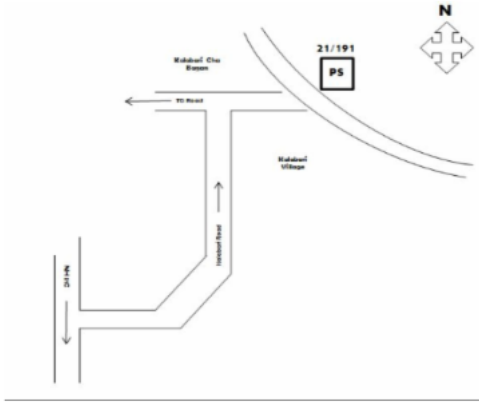

Nazri Naksha