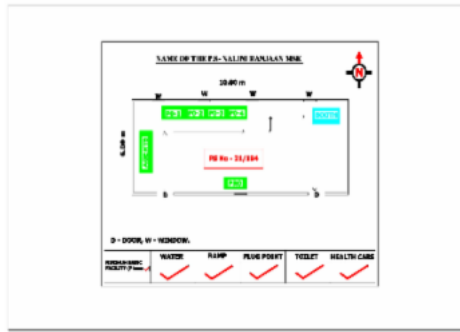

নির্বাচক নিবন্ধন আধিকারিকের স্বাক্ষর

Nazri Naksha

Google Map View

Polling Station Building Front View

Polling Station Front View

Cad View

Key MAP View

1	NFH2411171	ফটো উপলব্ধ	নাম : জিত বাহাদুর ছেত্রী পিতার নাম: নৈনালাল ছেত্রী বাড়ির নং : n0137 বয়স : 50 লিঙ্গ : পুরুষ	2	WB/02/016/408608	ফটো উপলব্ধ	নাম : রিতা বসনেত স্বামীর নাম: জিতবাহাদুর বসনেত বাড়ির নং : n0137 বয়স : 49 লিঙ্গ : মহিলা	3	NFH1987155	ফটো উপলব্ধ	নাম : শালিকরাম উরাঁও পিতার নাম: বুধরাম উরাঁও বাড়ির নং : না বয়স : 39 লিঙ্গ : মহিলা
4	WB/02/016/408347	ফটো উপলব্ধ	নাম : কালী ছেত্রী স্বামীর নাম: নরবীর ছেত্রী বাড়ির নং : n0137 বয়স : 55 লিঙ্গ : মহিলা	5	NFH2142198	ফটো উপলব্ধ	নাম : গোবিন্দ রায় পিতার নাম: নির্মল রায় বাড়ির নং : N0221 বয়স : 24 লিঙ্গ : পুরুষ	6	NFH2329092	ফটো উপলব্ধ	নাম : বাপন দাস পিতার নাম: গৌরাজ দাস বাড়ির নং : এন0224 বয়স : 21 লিঙ্গ : পুরুষ
7	NFH2367571	ফটো উপলব্ধ	নাম : অক্ষিতা রায় পিতার নাম: ধ্রুব রায় বাড়ির নং : এন0198 বয়স : 20 লিঙ্গ : মহিলা	8	MFW0688192	ফটো উপলব্ধ	নাম : নরবীর ছেত্রী পিতার নাম: নৈনালাল বসনেত বাড়ির নং : n0137 বয়স : 56 লিঙ্গ : পুরুষ	9	NFH1987122	ফটো উপলব্ধ	নাম : জসফিনা উরাঁও স্বামীর নাম: মালো উরাঁও বাড়ির নং : এন0221 বয়স : 31 লিঙ্গ : মহিলা
10	NFH2180925	ফটো উপলব্ধ	নাম : রীমাময় ছেত্রী পিতার নাম: জিৎ বাহাদুর ছেত্রী বাড়ির নং : এন0137 বয়স : 26 লিঙ্গ : মহিলা	11	NFH1986959	ফটো উপলব্ধ	নাম : রামজি ছেত্রী পিতার নাম: তেজ বাহাদুর ছেত্রী বাড়ির নং : না বয়স : 25 লিঙ্গ : পুরুষ	12	NFH1987056	ফটো উপলব্ধ	নাম : অরিজিৎ সরকার পিতার নাম: অসীম সরকার বাড়ির নং : এন0225 বয়স : 25 লিঙ্গ : পুরুষ
13	NFH1987205	ফটো উপলব্ধ	নাম : জানবি লামা স্বামীর নাম: প্রেমলামা বাড়ির নং : না বয়স : 35 লিঙ্গ : মহিলা	14	NFH1987213	ফটো উপলব্ধ	নাম : কৌশল্য দেবী স্বামীর নাম: প্রেমদেবী বাড়ির নং : না বয়স : 65 লিঙ্গ : মহিলা	15	MFW0022988	ফটো উপলব্ধ	নাম : গীতা কুমারী প্রধান স্বামীর নাম: কাঞ্জা প্রধান বাড়ির নং : n0189 বয়স : 50 লিঙ্গ : মহিলা
16	NFH1573575	ফটো উপলব্ধ	নাম : রুপশ্রী মন্ডল(সরকার) স্বামীর নাম: অসীম সরকার বাড়ির নং : n0265 বয়স : 44 লিঙ্গ : মহিলা	17	NFH1986975	ফটো উপলব্ধ	নাম : জানকা ছেত্রী পিতার নাম: প্রেম বাহাদুর ছেত্রী বাড়ির নং : না বয়স : 26 লিঙ্গ : মহিলা	18	NFH1987114	ফটো উপলব্ধ	নাম : যমুনা রায় পিতার নাম: নির্মল রায় বাড়ির নং : এন0221 বয়স : 25 লিঙ্গ : মহিলা
19	NFH1987304	ফটো উপলব্ধ	নাম : অমিত রায় পিতার নাম: প্রকাশ রায় বাড়ির নং : এন0198 বয়স : 25 লিঙ্গ : পুরুষ	20	NFH1986819	ফটো উপলব্ধ	নাম : রাজেশ উরাঁও পিতার নাম: রতিয়া উরাঁও বাড়ির নং : না বয়স : 29 লিঙ্গ : পুরুষ	21	NFH1987130	ফটো উপলব্ধ	নাম : লিলাবতি উরাঁও স্বামীর নাম: শালিকরাম উরাঁও বাড়ির নং : না বয়স : 39 লিঙ্গ : মহিলা
22	NFH1987023	ফটো উপলব্ধ	নাম : উদত বাহাদুর ছেত্রী পিতার নাম: ভুটে ছেত্রী বাড়ির নং : না বয়স : 26 লিঙ্গ : পুরুষ	23	NFH1987189	ফটো উপলব্ধ	নাম : ধুবী ছেত্রী পিতার নাম: দল বাহাদুর ছেত্রী বাড়ির নং : না বয়স : 53 লিঙ্গ : মহিলা	24	NFH1986934	ফটো উপলব্ধ	নাম : রানধাইন মুন্ডা উরাঁও স্বামীর নাম: বাবি উরাঁও বাড়ির নং : না বয়স : 25 লিঙ্গ : মহিলা
25	NFH1986868	ফটো উপলব্ধ	নাম : কবিতা মগর পিতার নাম: বাবা মগর বাড়ির নং : না বয়স : 25 লিঙ্গ : মহিলা	26	NFH1987163	ফটো উপলব্ধ	নাম : মঞ্জু ছেত্রী স্বামীর নাম: নারায়ণ ছেত্রী বাড়ির নং : না বয়স : 32 লিঙ্গ : মহিলা	27	NFH1987312	ফটো উপলব্ধ	নাম : কৃষ্ণ বাহাদুর ছেত্রী পিতার নাম: ধন বাহাদুর ছেত্রী বাড়ির নং : এন0248 বয়স : 57 লিঙ্গ : পুরুষ
28	NFH0799304	ফটো উপলব্ধ	নাম : সীতা ছেত্রী স্বামীর নাম: কর্ন ছেত্রী বাড়ির নং : n0293 বয়স : 42 লিঙ্গ : মহিলা	29	NFH1986835	ফটো উপলব্ধ	নাম : অনুকূল রায় পিতার নাম: সুভাষ রায় বাড়ির নং : না বয়স : 25 লিঙ্গ : পুরুষ	30	NFH1986983	ফটো উপলব্ধ	নাম : রাজেন্দ্র উরাঁও পিতার নাম: সোমরা উরাঁও বাড়ির নং : না বয়স : 25 লিঙ্গ : পুরুষ