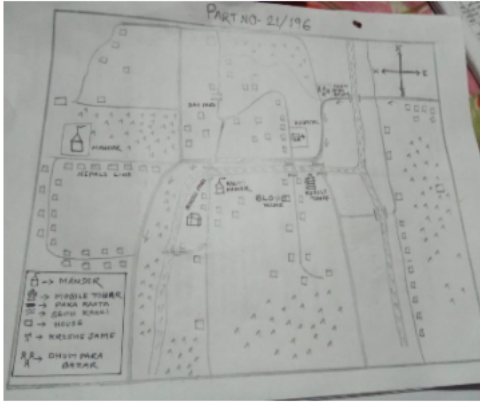

Nazri Naksha