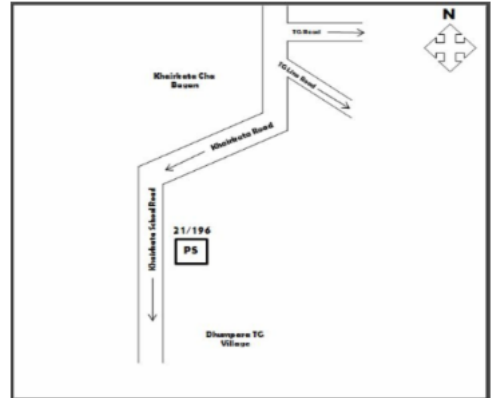

নির্বাচক নিবন্ধন আধিকারিকের স্বাক্ষর

Nazri Naksha

Google Map View

Polling Station Building Front View

Polling Station Front View

Cad View

Key MAP View

1 নাম : মিলন ভট্টাচার্যী পিতার নাম: রঞ্জন ভট্টাচার্যী বাড়ির নং : n0034 বয়স : 45 লিঙ্গ : পুরুষ	MFW1436559	ফটো উপলব্ধ	2 নাম : প্রবীর ভট্টাচার্যী পিতার নাম: রঞ্জন ভট্টাচার্যী বাড়ির নং : n0034 বয়স : 42 লিঙ্গ : পুরুষ	MFW2473742	ফটো উপলব্ধ	3 নাম : পার্বতী তেলী(সাহ) স্বামীর নাম: রাজেশ কুমার সাহ বাড়ির নং : n0079 বয়স : 37 লিঙ্গ : মহিলা	MFW2882660	ফটো উপলব্ধ
4 নাম : অশ্বিনী রায় পিতার নাম: দীনেশ রায় বাড়ির নং : n0038 বয়স : 43 লিঙ্গ : পুরুষ	MFW2200145	ফটো উপলব্ধ	5 নাম : জিনিয়া ভট্টাচার্যী পিতার নাম: পঙ্কজ ভট্টাচার্যী বাড়ির নং : এন0034 বয়স : 21 লিঙ্গ : মহিলা	NFH2325892	ফটো উপলব্ধ	6 নাম : হেমা সাহ স্বামীর নাম: জগেশ্বর সাহ বাড়ির নং : এন0079 বয়স : 62 লিঙ্গ : মহিলা	NFH1984699	ফটো উপলব্ধ
7 নাম : অমৃতা ওরাও (সাহ) স্বামীর নাম: হিমাংশু সাহ বাড়ির নং : এন0079 বয়স : 28 লিঙ্গ : মহিলা	NFH1984608	ফটো উপলব্ধ	8 নাম : রাজেশ কুমার সাহ পিতার নাম: যগেশ্বর সাহ বাড়ির নং : এন0079 বয়স : 44 লিঙ্গ : পুরুষ	MFW2474179	ফটো উপলব্ধ	9 নাম : পঙ্কজ ভট্টাচার্যী পিতার নাম: রঞ্জন ভট্টাচার্যী বাড়ির নং : n0034 বয়স : 50 লিঙ্গ : পুরুষ	NFH2153674	ফটো উপলব্ধ
10 নাম : মনেশ্বর সাহ পিতার নাম: দুলাল সাহ বাড়ির নং : n0079 বয়স : 65 লিঙ্গ : পুরুষ	MFW2981215	ফটো উপলব্ধ	11 নাম : রাধিকা সাহ স্বামীর নাম: মনেশ্বর সাহ বাড়ির নং : n0079 বয়স : 56 লিঙ্গ : মহিলা	WB/02/016/399011	ফটো উপলব্ধ	12 নাম : রমেশ শর্মা পিতার নাম: অম্বিকা শর্মা বাড়ির নং : n0257 বয়স : 38 লিঙ্গ : পুরুষ	MFW2877769	ফটো উপলব্ধ
13 নাম : বিপ্লি রায় স্বামীর নাম: জগবন্ধু রায় বাড়ির নং : n0038 বয়স : 32 লিঙ্গ : মহিলা	NFH1464338	ফটো উপলব্ধ	14 নাম : সুধাংশু সাহ পিতার নাম: মনেশ্বর সাহ বাড়ির নং : n0079 বয়স : 26 লিঙ্গ : পুরুষ	NFH1899608	ফটো উপলব্ধ	15 নাম : শ্যামকুমার সাহ স্বামীর নাম: মহন সাহ বাড়ির নং : n0079 বয়স : 61 লিঙ্গ : মহিলা	WB/02/016/399013	ফটো উপলব্ধ
16 নাম : অনিতা রায় স্বামীর নাম: অশ্বিনী রায় বাড়ির নং : n0038 বয়স : 35 লিঙ্গ : মহিলা	NFH1179134	ফটো উপলব্ধ	17 নাম : রিম্পা ভট্টাচার্যী স্বামীর নাম: প্রবীর ভট্টাচার্যী বাড়ির নং : n0034 বয়স : 31 লিঙ্গ : মহিলা	NFH1574318	ফটো উপলব্ধ	18 নাম : অনু লামা পিতার নাম: রাজকুমার লামা বাড়ির নং : এন0231 বয়স : 25 লিঙ্গ : মহিলা	NFH1984194	ফটো উপলব্ধ
19 নাম : হিমাংশু সাহ পিতার নাম: মনেশ্বর সাহ বাড়ির নং : n0079 বয়স : 36 লিঙ্গ : পুরুষ	NFH1179225	ফটো উপলব্ধ	20 নাম : জগবন্ধু রায় পিতার নাম: দীপেন রায় বাড়ির নং : n0038 বয়স : 42 লিঙ্গ : পুরুষ	MFW2290633	ফটো উপলব্ধ	21 নাম : অঞ্জু ভট্টাচার্যী(বেদ্য) স্বামীর নাম: মিলন ভট্টাচার্যী বাড়ির নং : n0034 বয়স : 35 লিঙ্গ : মহিলা	MFW2873552	ফটো উপলব্ধ
22 নাম : দুলা রায় পিতার নাম: দীনেশ রায় বাড়ির নং : n0038 বয়স : 39 লিঙ্গ : পুরুষ	NFH1259878	ফটো উপলব্ধ	23 নাম : শ্রীবাস অধিকারী পিতার নাম: পতিন অধিকারী বাড়ির নং : n0070 বয়স : 30 লিঙ্গ : পুরুষ	NFH1574177	ফটো উপলব্ধ	24 নাম : অন্নবালা অধিকারী স্বামীর নাম: পতিন অধিকারী বাড়ির নং : n0070 বয়স : 54 লিঙ্গ : মহিলা	WB/02/016/399227	ফটো উপলব্ধ
25 নাম : পতিন অধিকারী মায়ের নাম: একাদশি অধিকারী বাড়ির নং : n0070 বয়স : 62 লিঙ্গ : পুরুষ	NFH1353044	ফটো উপলব্ধ	26 নাম : দেবনাথ অধিকারী পিতার নাম: তারা অধিকারী বাড়ির নং : n0070 বয়স : 28 লিঙ্গ : পুরুষ	NFH1778414	ফটো উপলব্ধ	27 নাম : লতিকা অধিকারী স্বামীর নাম: প্রফুল্ল অধিকারী বাড়ির নং : n0070 বয়স : 38 লিঙ্গ : মহিলা	MFW2981249	ফটো উপলব্ধ
28 নাম : অঞ্জনা অধিকারী স্বামীর নাম: তারা অধিকারী বাড়ির নং : n0070 বয়স : 61 লিঙ্গ : মহিলা	WB/02/016/399225	ফটো উপলব্ধ	29 নাম : প্রফুল্ল অধিকারী পিতার নাম: পূর্ণচন্দ্র অধিকারী বাড়ির নং : n0070 বয়স : 40 লিঙ্গ : পুরুষ	MFW2641207	ফটো উপলব্ধ	30 নাম : নিবাস অধিকারী পিতার নাম: তারা অধিকারী বাড়ির নং : n0070 বয়স : 34 লিঙ্গ : পুরুষ	NFH1259951	ফটো উপলব্ধ