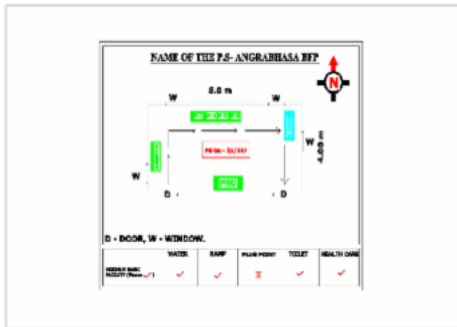

নির্বাচক নিবন্ধন আধিকারিকের স্বাক্ষর

Nazri Naksha

Google Map View

Polling Station Building Front View

Polling Station Front View

Cad View

Key MAP View

বিধানসভা নির্বাচনক্ষেত্রের নং, নাম : 21-নাগরাকাটা
ভাগ নং, নাম : 1-ধোন্দাসিমলা (উত্তর - পূর্ব).