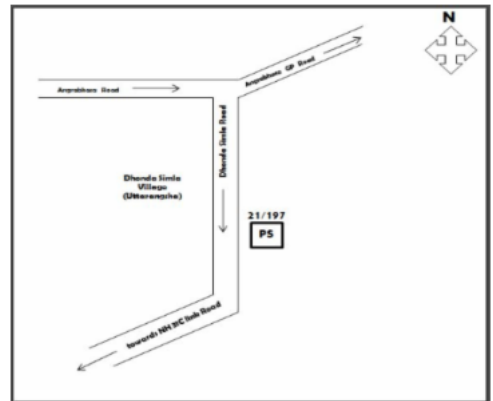

নির্বাচক নিবন্ধন আধিকারিকের স্বাক্ষর

Nazri Naksha

Google Map View

Polling Station Building Front View

Polling Station Front View

Cad View

Key MAP View

বিধানসভা নির্বাচনক্ষেত্রের নং, নাম : 21-নাগরাকাটা
ভাগ নং, নাম : 1-ধোন্দাসিমলা (উত্তর - পূর্ব).