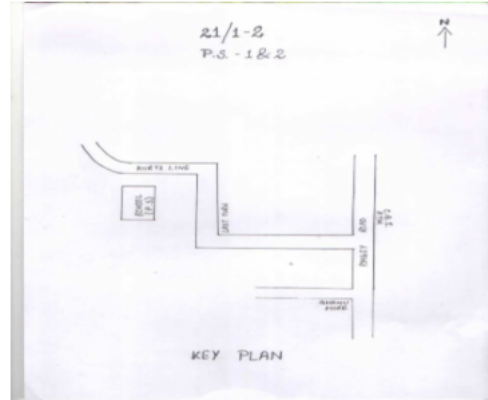

Key MAP View