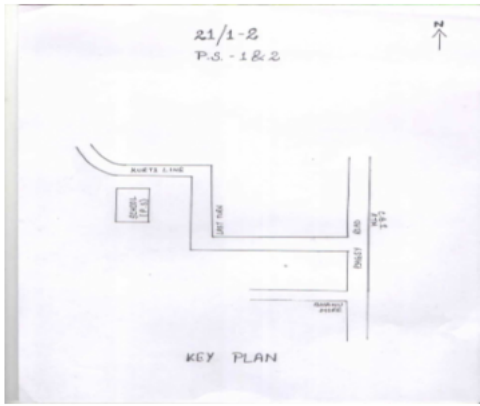

Nazri Naksha