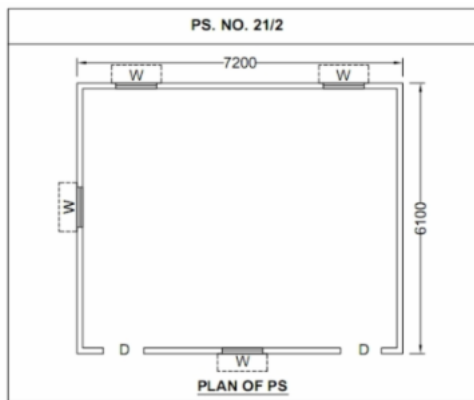

নির্বাচক নিবন্ধন আধিকারিকের স্বাক্ষর

Nazri Naksha

Google Map View

Polling Station Building Front View

Polling Station Front View

Cad View

Key MAP View

1	NFH2009140	নাম : রামু মঙ্গর পিতার নাম: লেট কানচা মঙ্গর বাড়ির নং : এন00 বয়স : 33 লিঙ্গ : পুরুষ	ফটো উপলব্ধ	2	NFH2196822	নাম : দিপেশ বারাইলি পিতার নাম: শিব কুমার বারাইলি বাড়ির নং : এন0030 বয়স : 24 লিঙ্গ : পুরুষ	ফটো উপলব্ধ	3	NFH1086545	নাম : কৌশিলা বিশ্বকর্মা কামী স্বামীর নাম: দেওরাজ কামী বাড়ির নং : 366 বয়স : 51 লিঙ্গ : মহিলা	ফটো উপলব্ধ
4	WB/03/018/372322	নাম : দেওরাজ কামী পিতার নাম: দিলে কামী বাড়ির নং : n0070 বয়স : 54 লিঙ্গ : পুরুষ	ফটো উপলব্ধ	5	NFH2196863	নাম : অমিত কামী পিতার নাম: দেওরাজ কামী বাড়ির নং : এন0070 বয়স : 24 লিঙ্গ : পুরুষ	ফটো উপলব্ধ	6	WB/03/018/372081	নাম : গায়ত্রী কামী স্বামীর নাম: কালু বাহাদুর (বরাইলি) কামী বাড়ির নং : n0071 বয়স : 52 লিঙ্গ : মহিলা	ফটো উপলব্ধ
7	NFH1494269	নাম : শ্যাম কামি মায়ের নাম: গায়ত্রী কামি বাড়ির নং : n0071 বয়স : 33 লিঙ্গ : পুরুষ	ফটো উপলব্ধ	8	NFH1015189	নাম : পরমিলা খাটি(থাপা) স্বামীর নাম: মদন থাপা বাড়ির নং : n0249 বয়স : 52 লিঙ্গ : মহিলা	ফটো উপলব্ধ	9	NFH1280049	নাম : মুনা থাপা স্বামীর নাম: রামেশ্বর বাড়ির নং : n0003 বয়স : 35 লিঙ্গ : মহিলা	ফটো উপলব্ধ
10	WB/03/018/372404	নাম : কুমার খাপগাী পিতার নাম: বুলু খাপগাী বাড়ির নং : n0003 বয়স : 66 লিঙ্গ : পুরুষ	ফটো উপলব্ধ	11	DNF2132165	নাম : রমেশ্বর (খাপাঙ্গী) থাপা পিতার নাম: কুমার থাপা বাড়ির নং : n0003 বয়স : 44 লিঙ্গ : পুরুষ	ফটো উপলব্ধ	12	DNF2382059	নাম : ঈশ্বর খাপাঙ্গী পিতার নাম: কুমার খাপাঙ্গী বাড়ির নং : n0003 বয়স : 46 লিঙ্গ : পুরুষ	ফটো উপলব্ধ
13	DNF2132157	নাম : পরমেশ্বর (থাপা) খাপাঙ্গী পিতার নাম: কুমার খাপাঙ্গী বাড়ির নং : n0003 বয়স : 45 লিঙ্গ : পুরুষ	ফটো উপলব্ধ	14	DNF2766871	নাম : রেখা মংগর স্বামীর নাম: পরমেশ্বর মংগর বাড়ির নং : n0003 বয়স : 38 লিঙ্গ : মহিলা	ফটো উপলব্ধ	15	NFH2278000	নাম : প্রীতি থাপা পিতার নাম: প্রমেশ্বর থাপা বাড়ির নং : এন0093 বয়স : 24 লিঙ্গ : মহিলা	ফটো উপলব্ধ
16	NFH2196707	নাম : আদর্শ থাপা পিতার নাম: পরমেশ্বর থাপা বাড়ির নং : এন0003 বয়স : 25 লিঙ্গ : পুরুষ	ফটো উপলব্ধ	17	WB/03/018/372285	নাম : ডীকবীর গুরুং পিতার নাম: অর্জুন গুরুং বাড়ির নং : n0074 বয়স : 73 লিঙ্গ : পুরুষ	ফটো উপলব্ধ	18	NFH2009199	নাম : প্রকৃতি গুরুং পিতার নাম: ওমকার গুরুং বাড়ির নং : এন00 বয়স : 25 লিঙ্গ : মহিলা	ফটো উপলব্ধ
19	DNF2504066	নাম : দিপকর গুরুং পিতার নাম: ডীকবীর গুরুং বাড়ির নং : n0074 বয়স : 38 লিঙ্গ : পুরুষ	ফটো উপলব্ধ	20	DNF2132173	নাম : ওমকার গুরুং পিতার নাম: ডীকবীর গুরুং বাড়ির নং : n0074 বয়স : 45 লিঙ্গ : পুরুষ	ফটো উপলব্ধ	21	NFH2158590	নাম : শরদ কুমারী গুরুঙ্গনী স্বামীর নাম: দীকবীর গুরুং বাড়ির নং : n0074 বয়স : 66 লিঙ্গ : মহিলা	ফটো উপলব্ধ
22	DNF2383065	নাম : কৃতী প্রধান স্বামীর নাম: দিপকর গুরুং বাড়ির নং : n0074 বয়স : 40 লিঙ্গ : মহিলা	ফটো উপলব্ধ	23	NFH2394468	নাম : প্রথম গুরুং পিতার নাম: ওমকার গুরুং বাড়ির নং : এন0074 বয়স : 21 লিঙ্গ : পুরুষ	ফটো উপলব্ধ	24	DNF2132512	নাম : দিশী রানা পিতার নাম: অতি প্রসাদ রাণা বাড়ির নং : n0055 বয়স : 43 লিঙ্গ : মহিলা	ফটো উপলব্ধ
25	DNF1356807	নাম : দীপঙ্কর রাণা পিতার নাম: অতি প্রসাদ রাণা বাড়ির নং : n0055 বয়স : 49 লিঙ্গ : পুরুষ	ফটো উপলব্ধ	26	NFH2091221	নাম : দীপেশ ছেত্রী পিতার নাম: মন বাহাদুর ছেত্রী বাড়ির নং : N0210 বয়স : 24 লিঙ্গ : পুরুষ	ফটো উপলব্ধ	27	NFH1709435	নাম : বিপসান ছেত্রী পিতার নাম: রবিন ছেত্রী বাড়ির নং : n0107 বয়স : 28 লিঙ্গ : পুরুষ	ফটো উপলব্ধ
28	WB/03/018/372029	নাম : রাজেশ ছেত্রী পিতার নাম: রামবাহাদুর ছেত্রী বাড়ির নং : n0092 বয়স : 51 লিঙ্গ : পুরুষ	ফটো উপলব্ধ	29	NFH1709567	নাম : বিপনে ছেত্রী পিতার নাম: বলাপ ছেত্রী বাড়ির নং : n0073 বয়স : 33 লিঙ্গ : পুরুষ	ফটো উপলব্ধ	30	NFH1709427	নাম : অনন্ত ছেত্রী পিতার নাম: কৃষ্ণ প্রসাদ ছেত্রী বাড়ির নং : n0033 বয়স : 28 লিঙ্গ : পুরুষ	ফটো উপলব্ধ