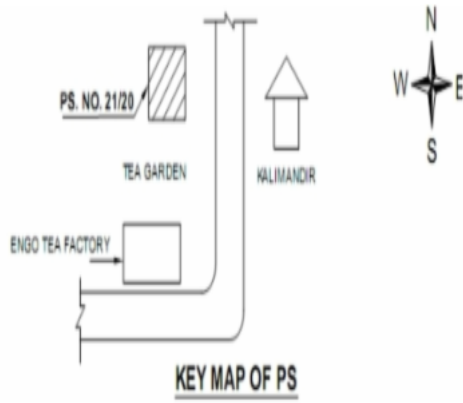

Nazri Naksha