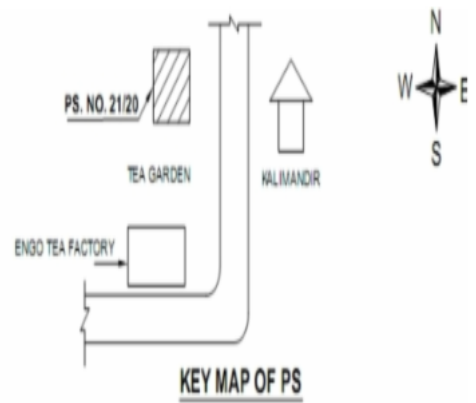

নির্বাচক নিবন্ধন আধিকারিকের স্বাক্ষর

Nazri Naksha

Google Map View

Polling Station Building Front View

Polling Station Front View

Cad View

Key MAP View

1 নাম : সুশমা উরাও পিতার নাম: ফাগু উরাও বাড়ির নং : এন0064 বয়স : 36 লিঙ্গ : মহিলা	DNF2772804 ফটো উপলব্ধ	2 নাম : রাজা উরাও পিতার নাম: প্রেমলাল উরাও বাড়ির নং : এন0001 বয়স : 25 লিঙ্গ : পুরুষ	NFH2012698 ফটো উপলব্ধ	3 নাম : অঞ্জলি উরাও পিতার নাম: সানি উরাও বাড়ির নং : এন0105 বয়স : 25 লিঙ্গ : মহিলা	NFH2012730 ফটো উপলব্ধ
4 নাম : প্রেমলাল ওরাও পিতার নাম: বীরেন উরাও বাড়ির নং : n0001 বয়স : 53 লিঙ্গ : পুরুষ	NFH2371557 ফটো উপলব্ধ	5 নাম : রিনা উরাও স্বামীর নাম: সানি উরাও বাড়ির নং : n0008 বয়স : 48 লিঙ্গ : মহিলা	NFH0084566 ফটো উপলব্ধ	6 নাম : রাজ উরাও পিতার নাম: সানি উরাও বাড়ির নং : এন00 বয়স : 25 লিঙ্গ : পুরুষ	NFH2012755 ফটো উপলব্ধ
7 নাম : গান্ধী উরাও স্বামীর নাম: প্রেমলাল উরাও বাড়ির নং : n0001 বয়স : 49 লিঙ্গ : মহিলা	WB/03/018/414412 ফটো উপলব্ধ	8 নাম : অমিত উরাও পিতার নাম: প্রেমলাল উরাও বাড়ির নং : N0001 বয়স : 27 লিঙ্গ : পুরুষ	NFH1821123 ফটো উপলব্ধ	9 নাম : লীলাবতি উরাও স্বামীর নাম: অমি উরাও বাড়ির নং : 194 বয়স : 39 লিঙ্গ : মহিলা	NFH1217678 ফটো উপলব্ধ
10 নাম : সুমিত ওরাও পিতার নাম: প্রেমলাল ওরাও বাড়ির নং : n0001 বয়স : 30 লিঙ্গ : পুরুষ	NFH1500461 ফটো উপলব্ধ	11 নাম : সলমা খেড়িয়া পিতার নাম: কামিল খেড়িয়া বাড়ির নং : এন00 বয়স : 25 লিঙ্গ : মহিলা	NFH2012797 ফটো উপলব্ধ	12 নাম : আরতী গোওয়লা স্বামীর নাম: বিভাস গোওয়লা বাড়ির নং : N0013 বয়স : 33 লিঙ্গ : মহিলা	NFH1367242 ফটো উপলব্ধ
13 নাম : সুবন্তি ছেত্রী(ঝোড়া) স্বামীর নাম: রুপেশ ছেত্রী বাড়ির নং : N0005 বয়স : 39 লিঙ্গ : মহিলা	DNF2719383 ফটো উপলব্ধ	14 নাম : দেব ছেত্রী পিতার নাম: চন্দনা ছেত্রী বাড়ির নং : এন0005 বয়স : 23 লিঙ্গ : পুরুষ	NFH2191955 ফটো উপলব্ধ	15 নাম : সুমিত্রা ছেত্রী পিতার নাম: সিংগারাম ছেত্রী বাড়ির নং : n0005 বয়স : 39 লিঙ্গ : মহিলা	DNF2770634 ফটো উপলব্ধ
16 নাম : ভাগমতী ছেত্রী পিতার নাম: চন্দন ছেত্রী বাড়ির নং : n0005 বয়স : 26 লিঙ্গ : মহিলা	NFH1946227 ফটো উপলব্ধ	17 নাম : লছমিন বোরা স্বামীর নাম: সিংগারাম বোরা বাড়ির নং : n0005 বয়স : 72 লিঙ্গ : মহিলা	WB/03/018/414346 ফটো উপলব্ধ	18 নাম : রুপেশ ছেত্রী পিতার নাম: সিংগারাম ছেত্রী বাড়ির নং : n0005 বয়স : 40 লিঙ্গ : পুরুষ	DNF2397297 ফটো উপলব্ধ
19 নাম : চন্দন ছেত্রী পিতার নাম: সিংগারাম ছেত্রী বাড়ির নং : n0005 বয়স : 49 লিঙ্গ : পুরুষ	DNF2143964 ফটো উপলব্ধ	20 নাম : সুলোচনা ছেত্রী স্বামীর নাম: চন্দন ছেত্রী বাড়ির নং : n0005 বয়স : 46 লিঙ্গ : মহিলা	WB/02/016/510673 ফটো উপলব্ধ	21 নাম : আরমান পোরজা পিতার নাম: গোপাল পোরজা বাড়ির নং : এন0069 বয়স : 26 লিঙ্গ : পুরুষ	NFH2012763 ফটো উপলব্ধ
22 নাম : উর্মিলা ভার্মা স্বামীর নাম: মুকুলকান্ত ভার্মা বাড়ির নং : n0007 বয়স : 70 লিঙ্গ : মহিলা	WB/03/018/414054 ফটো উপলব্ধ	23 নাম : নবিন মুন্ডা পিতার নাম: মুসে মুন্ডা বাড়ির নং : 0002 বয়স : 36 লিঙ্গ : পুরুষ	NFH1092642 ফটো উপলব্ধ	24 নাম : মুসে মুন্ডা পিতার নাম: জগন মুন্ডা বাড়ির নং : n0002 বয়স : 57 লিঙ্গ : পুরুষ	WB/03/018/414133 ফটো উপলব্ধ
25 নাম : বুধরাম মুন্ডা পিতার নাম: মুসে মুন্ডা বাড়ির নং : n0002 বয়স : 33 লিঙ্গ : পুরুষ	NFH1396969 ফটো উপলব্ধ	26 নাম : কমলা মুন্ডা পিতার নাম: মুসে মুন্ডা বাড়ির নং : n0002 বয়স : 32 লিঙ্গ : মহিলা	NFH1396977 ফটো উপলব্ধ	27 নাম : গোবিন মুন্ডা পিতার নাম: অনিল মুন্ডা বাড়ির নং : 0002 বয়স : 33 লিঙ্গ : পুরুষ	NFH1621739 ফটো উপলব্ধ
28 নাম : বিশী মুন্ডা স্বামীর নাম: নবিন মুন্ডা বাড়ির নং : 0002 বয়স : 35 লিঙ্গ : মহিলা	NFH1715903 ফটো উপলব্ধ	29 নাম : সুবানী মুন্ডা স্বামীর নাম: মুসে মুন্ডা বাড়ির নং : n0002 বয়স : 54 লিঙ্গ : মহিলা	WB/03/018/414197 ফটো উপলব্ধ	30 নাম : সোমরা মুন্ডা পিতার নাম: জগন মুন্ডা বাড়ির নং : n0002 বয়স : 46 লিঙ্গ : পুরুষ	DNF1330141 ফটো উপলব্ধ