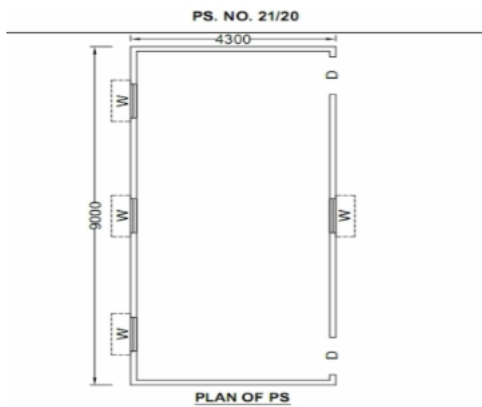

নির্বাচক নিবন্ধন আধিকারিকের স্বাক্ষর

Nazri Naksha

Google Map View

Polling Station Building Front View

Polling Station Front View

Cad View

Key MAP View

1 নাম : সুশমা উরাও পিতার নাম: ফাগু উরাও বাড়ির নং : এন0064 বয়স : 36 লিঙ্গ : মহিলা	DNF2772804 ফটো উপলব্ধ	2 নাম : রাজা উরাও পিতার নাম: প্রেমলাল উরাও বাড়ির নং : এন0001 বয়স : 25 লিঙ্গ : পুরুষ	NFH2012698 ফটো উপলব্ধ	3 নাম : অঞ্জলি উরাও পিতার নাম: সানি উরাও বাড়ির নং : এন0105 বয়স : 25 লিঙ্গ : মহিলা	NFH2012730 ফটো উপলব্ধ
4 নাম : প্রেমলাল ওরাও পিতার নাম: বীরেন উরাও বাড়ির নং : n0001 বয়স : 53 লিঙ্গ : পুরুষ	NFH2371557 ফটো উপলব্ধ	5 নাম : রিনা উরাও স্বামীর নাম: সানি উরাও বাড়ির নং : n0008 বয়স : 48 লিঙ্গ : মহিলা	NFH0084566 ফটো উপলব্ধ	6 নাম : রাজ উরাও পিতার নাম: সানি উরাও বাড়ির নং : এন00 বয়স : 25 লিঙ্গ : পুরুষ	NFH2012755 ফটো উপলব্ধ
7 নাম : গান্ধী উরাও স্বামীর নাম: প্রেমলাল উরাও বাড়ির নং : n0001 বয়স : 49 লিঙ্গ : মহিলা	WB/03/018/414412 ফটো উপলব্ধ	8 নাম : অমিত উরাও পিতার নাম: প্রেমলাল উরাও বাড়ির নং : N0001 বয়স : 27 লিঙ্গ : পুরুষ	NFH1821123 ফটো উপলব্ধ	9 নাম : লীলাবতি উরাও স্বামীর নাম: অমি উরাও বাড়ির নং : 194 বয়স : 39 লিঙ্গ : মহিলা	NFH1217678 ফটো উপলব্ধ
10 নাম : সুমিত ওরাও পিতার নাম: প্রেমলাল ওরাও বাড়ির নং : n0001 বয়স : 30 লিঙ্গ : পুরুষ	NFH1500461 ফটো উপলব্ধ	11 নাম : সলমা খেড়িয়া পিতার নাম: কামিল খেড়িয়া বাড়ির নং : এন00 বয়স : 25 লিঙ্গ : মহিলা	NFH2012797 ফটো উপলব্ধ	12 নাম : আরতী গোওয়লা স্বামীর নাম: বিভাস গোওয়লা বাড়ির নং : N0013 বয়স : 33 লিঙ্গ : মহিলা	NFH1367242 ফটো উপলব্ধ
13 নাম : সুবন্তি ছেত্রী(ঝোড়া) স্বামীর নাম: রুপেশ ছেত্রী বাড়ির নং : N0005 বয়স : 39 লিঙ্গ : মহিলা	DNF2719383 ফটো উপলব্ধ	14 নাম : দেব ছেত্রী পিতার নাম: চন্দনা ছেত্রী বাড়ির নং : এন0005 বয়স : 23 লিঙ্গ : পুরুষ	NFH2191955 ফটো উপলব্ধ	15 নাম : সুমিত্রা ছেত্রী পিতার নাম: সিংগারাম ছেত্রী বাড়ির নং : n0005 বয়স : 39 লিঙ্গ : মহিলা	DNF2770634 ফটো উপলব্ধ
16 নাম : ভাগমতী ছেত্রী পিতার নাম: চন্দন ছেত্রী বাড়ির নং : n0005 বয়স : 26 লিঙ্গ : মহিলা	NFH1946227 ফটো উপলব্ধ	17 নাম : লছমিন বোরা স্বামীর নাম: সিংগারাম বোরা বাড়ির নং : n0005 বয়স : 72 লিঙ্গ : মহিলা	WB/03/018/414346 ফটো উপলব্ধ	18 নাম : রুপেশ ছেত্রী পিতার নাম: সিংগারাম ছেত্রী বাড়ির নং : n0005 বয়স : 40 লিঙ্গ : পুরুষ	DNF2397297 ফটো উপলব্ধ
19 নাম : চন্দন ছেত্রী পিতার নাম: সিংগারাম ছেত্রী বাড়ির নং : n0005 বয়স : 49 লিঙ্গ : পুরুষ	DNF2143964 ফটো উপলব্ধ	20 নাম : সুলোচনা ছেত্রী স্বামীর নাম: চন্দন ছেত্রী বাড়ির নং : n0005 বয়স : 46 লিঙ্গ : মহিলা	WB/02/016/510673 ফটো উপলব্ধ	21 নাম : আরমান পোরজা পিতার নাম: গোপাল পোরজা বাড়ির নং : এন0069 বয়স : 26 লিঙ্গ : পুরুষ	NFH2012763 ফটো উপলব্ধ
22 নাম : উর্মিলা ভার্মা স্বামীর নাম: মুকুলকান্ত ভার্মা বাড়ির নং : n0007 বয়স : 70 লিঙ্গ : মহিলা	WB/03/018/414054 ফটো উপলব্ধ	23 নাম : নবিন মুন্ডা পিতার নাম: মুসে মুন্ডা বাড়ির নং : 0002 বয়স : 36 লিঙ্গ : পুরুষ	NFH1092642 ফটো উপলব্ধ	24 নাম : মুসে মুন্ডা পিতার নাম: জগন মুন্ডা বাড়ির নং : n0002 বয়স : 57 লিঙ্গ : পুরুষ	WB/03/018/414133 ফটো উপলব্ধ
25 নাম : বুধরাম মুন্ডা পিতার নাম: মুসে মুন্ডা বাড়ির নং : n0002 বয়স : 33 লিঙ্গ : পুরুষ	NFH1396969 ফটো উপলব্ধ	26 নাম : কমলা মুন্ডা পিতার নাম: মুসে মুন্ডা বাড়ির নং : n0002 বয়স : 32 লিঙ্গ : মহিলা	NFH1396977 ফটো উপলব্ধ	27 নাম : গোবিন মুন্ডা পিতার নাম: অনিল মুন্ডা বাড়ির নং : 0002 বয়স : 33 লিঙ্গ : পুরুষ	NFH1621739 ফটো উপলব্ধ
28 নাম : বিশী মুন্ডা স্বামীর নাম: নবিন মুন্ডা বাড়ির নং : 0002 বয়স : 35 লিঙ্গ : মহিলা	NFH1715903 ফটো উপলব্ধ	29 নাম : সুবানী মুন্ডা স্বামীর নাম: মুসে মুন্ডা বাড়ির নং : n0002 বয়স : 54 লিঙ্গ : মহিলা	WB/03/018/414197 ফটো উপলব্ধ	30 নাম : সোমরা মুন্ডা পিতার নাম: জগন মুন্ডা বাড়ির নং : n0002 বয়স : 46 লিঙ্গ : পুরুষ	DNF1330141 ফটো উপলব্ধ