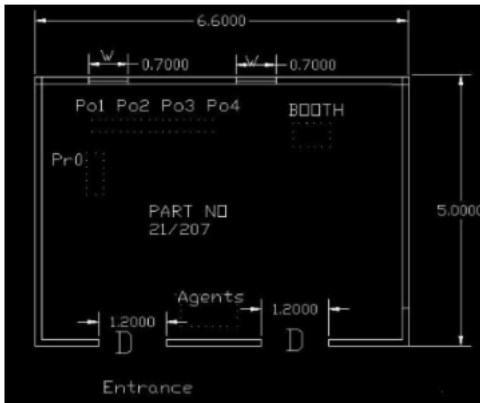

নির্বাচক নিবন্ধন আধিকারিকের স্বাক্ষর

Nazri Naksha

Google Map View

Polling Station Building Front View

Polling Station Front View

Cad View

Key MAP View

1 নাম : রুকসানা খাতুন পিতার নাম: তাহির হুসেন বাড়ির নং : n0231 বয়স : 27 লিঙ্গ : মহিলা	NFH1877919 ফটো উপলব্ধ	2 নাম : ফতেমা খাতুন স্বামীর নাম: তাহির বাড়ির নং : n0017 বয়স : 56 লিঙ্গ : মহিলা	WB/02/016/000248 ফটো উপলব্ধ	3 নাম : জারিনা খাতুন পিতার নাম: তাহির হোসেন বাড়ির নং : n0017 বয়স : 26 লিঙ্গ : মহিলা	NFH1901602 ফটো উপলব্ধ
4 নাম : গায়ত্রী অহির পিতার নাম: রামকৃষ্ণ অহির বাড়ির নং : n0027 বয়স : 31 লিঙ্গ : মহিলা	NFH1469238 ফটো উপলব্ধ	5 নাম : লক্ষী অহির পিতার নাম: শিবরাম অহির বাড়ির নং : n0028 বয়স : 40 লিঙ্গ : মহিলা	NFH1579036 ফটো উপলব্ধ	6 নাম : বিকি অহির পিতার নাম: রামকৃষ্ণ অহির বাড়ির নং : n0027 বয়স : 28 লিঙ্গ : পুরুষ	NFH1782960 ফটো উপলব্ধ
7 নাম : সৌরভ অহির পিতার নাম: রাম কৃষ্ণ অহির বাড়ির নং : n0027 বয়স : 28 লিঙ্গ : পুরুষ	NFH1878081 ফটো উপলব্ধ	8 নাম : রামকৃষ্ণ অহির পিতার নাম: গজরাজ অহির বাড়ির নং : n0027 বয়স : 54 লিঙ্গ : পুরুষ	WB/02/016/000601 ফটো উপলব্ধ	9 নাম : পার্বতী অহির পিতার নাম: শিবরাম অহির বাড়ির নং : n0028 বয়স : 43 লিঙ্গ : মহিলা	MFV2000917 ফটো উপলব্ধ
10 নাম : ভগবতী অহির পিতার নাম: শিবরাম অহির বাড়ির নং : n0028 বয়স : 41 লিঙ্গ : মহিলা	MFV2797736 ফটো উপলব্ধ	11 নাম : লছমিন অহির পিতার নাম: গজরাজ অহির বাড়ির নং : n0027 বয়স : 43 লিঙ্গ : মহিলা	NFH1469279 ফটো উপলব্ধ	12 নাম : মালতী অহির স্বামীর নাম: রামকৃষ্ণ অহির বাড়ির নং : n0027 বয়স : 51 লিঙ্গ : মহিলা	WB/02/016/000206 ফটো উপলব্ধ
13 নাম : জয়প্রকাশ আগরওয়ালা পিতার নাম: বনোয়ারীলাল আগরওয়ালা বাড়ির নং : n0032 বয়স : 79 লিঙ্গ : পুরুষ	WB/02/016/000495 ফটো উপলব্ধ	14 নাম : নীলম আগরওয়ালা স্বামীর নাম: রাজেশ আগরওয়ালা বাড়ির নং : n0032 বয়স : 52 লিঙ্গ : মহিলা	WB/02/016/000531 ফটো উপলব্ধ	15 নাম : কার্তিক অহির পিতার নাম: শিবরাম অহির বাড়ির নং : n0032 বয়স : 39 লিঙ্গ : পুরুষ	MFV2303287 ফটো উপলব্ধ
16 নাম : পৌরব আগরওয়াল পিতার নাম: রাজেশ আগরওয়াল বাড়ির নং : n0032 বয়স : 31 লিঙ্গ : পুরুষ	NFH1469204 ফটো উপলব্ধ	17 নাম : প্রেমলতা আহীর স্বামীর নাম: কার্তিক আহীর বাড়ির নং : n0032 বয়স : 30 লিঙ্গ : মহিলা	NFH1579085 ফটো উপলব্ধ	18 নাম : ঋত্বিক আগরওয়ালা পিতার নাম: রাজেশ আগরওয়াল বাড়ির নং : এন0032 বয়স : 25 লিঙ্গ : পুরুষ	NFH1960079 ফটো উপলব্ধ
19 নাম : রাজেশ আগরওয়ালা পিতার নাম: জয়প্রকাশ আগরওয়ালা বাড়ির নং : n0032 বয়স : 56 লিঙ্গ : পুরুষ	WB/02/016/000551 ফটো উপলব্ধ	20 নাম : সবিতা উরাও স্বামীর নাম: লোহরা উরাও বাড়ির নং : n0020 বয়স : 52 লিঙ্গ : মহিলা	WB/02/016/000527 ফটো উপলব্ধ	21 নাম : অনিতা উরাও স্বামীর নাম: বন্ধু উরাও বাড়ির নং : n0008 বয়স : 56 লিঙ্গ : মহিলা	WB/02/016/000346 ফটো উপলব্ধ
22 নাম : সুমিত উরাও পিতার নাম: বিশ্বনাথ উরাও বাড়ির নং : n0157 বয়স : 28 লিঙ্গ : পুরুষ	NFH1901677 ফটো উপলব্ধ	23 নাম : অনিমা মুন্ডা ওরাও স্বামীর নাম: অজিত ওরাও বাড়ির নং : এন0020 বয়স : 27 লিঙ্গ : মহিলা	NFH2296168 ফটো উপলব্ধ	24 নাম : সঙ্গীতা উরাও স্বামীর নাম: দিপক উরাও বাড়ির নং : n0020 বয়স : 29 লিঙ্গ : মহিলা	NFH1878164 ফটো উপলব্ধ
25 নাম : নিতেশ উড়াও পিতার নাম: বন্ধু উড়াও বাড়ির নং : n0008 বয়স : 29 লিঙ্গ : পুরুষ	NFH1783026 ফটো উপলব্ধ	26 নাম : অমিত ওরাও পিতার নাম: বিশ্বনাথ ওরাও বাড়ির নং : n0157 বয়স : 26 লিঙ্গ : পুরুষ	NFH1901693 ফটো উপলব্ধ	27 নাম : মালতি উরাও স্বামীর নাম: আনন্দ উরাও বাড়ির নং : n0227 বয়স : 31 লিঙ্গ : মহিলা	NFH1877877 ফটো উপলব্ধ
28 নাম : অভিষেক উরাও পিতার নাম: চরোয়া উরাও বাড়ির নং : n0004 বয়স : 28 লিঙ্গ : পুরুষ	NFH1783034 ফটো উপলব্ধ	29 নাম : চাঞ্চল উরাও পিতার নাম: সোমরা উরাও বাড়ির নং : n0016 বয়স : 40 লিঙ্গ : পুরুষ	NFH1783059 ফটো উপলব্ধ	30 নাম : অজিত উরাও পিতার নাম: লোহার উরাও বাড়ির নং : এন0020 বয়স : 26 লিঙ্গ : পুরুষ	NFH2203800 ফটো উপলব্ধ