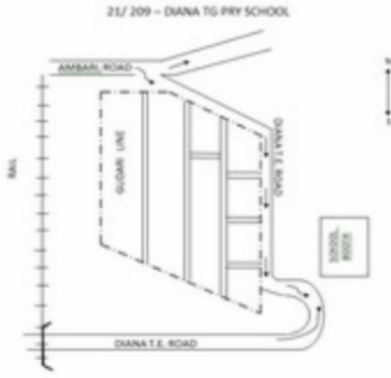

Nazri Naksha