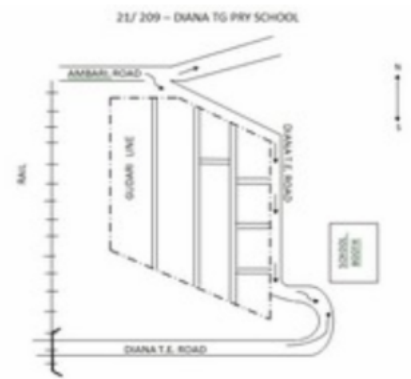

নির্বাচক নিবন্ধন আধিকারিকের স্বাক্ষর

Nazri Naksha

Google Map View

Polling Station Building Front View

Polling Station Front View

Cad View

Key MAP View

1 নাম : মজিদা বেগম স্বামীর নাম: সাহার বাড়ির নং : n0021 বয়স : 58 লিঙ্গ : মহিলা	WB/02/016/063628	ফটো উপলব্ধ	2 নাম : অহম্মেদ অনসারী পিতার নাম: গুলাম অনসারী বাড়ির নং : n0043 বয়স : 32 লিঙ্গ : পুরুষ	NFH1784636	ফটো উপলব্ধ	3 নাম : খুরশিদ আনসারী পিতার নাম: গুলাম আনসারী বাড়ির নং : n0043 বয়স : 42 লিঙ্গ : পুরুষ	NFH1608025	ফটো উপলব্ধ
4 নাম : আলিমুদ্দিন পিতার নাম: হানিফ বাড়ির নং : n0118 বয়স : 53 লিঙ্গ : পুরুষ	WB/02/016/063418	ফটো উপলব্ধ	5 নাম : সাহাজাহান খাতুন পিতার নাম: আলিমুদ্দিন বাড়ির নং : n0118 বয়স : 47 লিঙ্গ : মহিলা	MF2799575	ফটো উপলব্ধ	6 নাম : মনতাজির আনসারী পিতার নাম: ইসমাইল আনসারী বাড়ির নং : n0119 বয়স : 71 লিঙ্গ : পুরুষ	WB/02/016/063232	ফটো উপলব্ধ
7 নাম : আনোয়ার হোসেন পিতার নাম: আব্দুল মজিদ বাড়ির নং : n0014 বয়স : 50 লিঙ্গ : পুরুষ	NFH1263375	ফটো উপলব্ধ	8 নাম : মুনিজা খাতুন স্বামীর নাম: পিন্টু মোহাম্মদ বাড়ির নং : 111 বয়স : 44 লিঙ্গ : মহিলা	MF2911667	ফটো উপলব্ধ	9 নাম : জমিলা খাতুন স্বামীর নাম: মহঃ হোসেন বাড়ির নং : n0025 বয়স : 55 লিঙ্গ : মহিলা	WB/02/016/063549	ফটো উপলব্ধ
10 নাম : সামাদ আনসারী পিতার নাম: খালিল আনসারী বাড়ির নং : n0049 বয়স : 33 লিঙ্গ : পুরুষ	NFH1580570	ফটো উপলব্ধ	11 নাম : মদিনা খাতুন স্বামীর নাম: গোলাম বাড়ির নং : n0043 বয়স : 64 লিঙ্গ : মহিলা	MF2028793	ফটো উপলব্ধ	12 নাম : সাহিরুন নেছা স্বামীর নাম: খালিল বাড়ির নং : n0049 বয়স : 54 লিঙ্গ : মহিলা	WB/02/016/063255	ফটো উপলব্ধ
13 নাম : পিন্টু মোহাম্মদ পিতার নাম: সাহির উদ্দিন মিয়া বাড়ির নং : n0021 বয়স : 47 লিঙ্গ : পুরুষ	MF2799567	ফটো উপলব্ধ	14 নাম : মহঃখালিল পিতার নাম: জুরাফি বাড়ির নং : n0049 বয়স : 58 লিঙ্গ : পুরুষ	WB/02/016/063153	ফটো উপলব্ধ	15 নাম : আইশা খাতুন পিতার নাম: মহঃ আলিমুদ্দিন বাড়ির নং : n0118 বয়স : 29 লিঙ্গ : মহিলা	NFH1682681	ফটো উপলব্ধ
16 নাম : আবেদা খাতুন স্বামীর নাম: সাহারুদ্দিন বাড়ির নং : n0021 বয়স : 71 লিঙ্গ : মহিলা	WB/02/016/063629	ফটো উপলব্ধ	17 নাম : কাজি ইবতসাম বানু পিতার নাম: কাজি খাইরুল বাসার বাড়ির নং : n0185 বয়স : 27 লিঙ্গ : মহিলা	NFH1878750	ফটো উপলব্ধ	18 নাম : আবুলকালাম আজাদ পিতার নাম: আব্দুল মজিদ বাড়ির নং : n0014 বয়স : 52 লিঙ্গ : পুরুষ	MF21498518	ফটো উপলব্ধ
19 নাম : মুকুন আনসারি স্বামীর নাম: সমদ আনসারি বাড়ির নং : 49 বয়স : 23 লিঙ্গ : মহিলা	NFH2277598	ফটো উপলব্ধ	20 নাম : সবা খাতুন পিতার নাম: মোঃসাদ তাহের বাড়ির নং : 63 বয়স : 22 লিঙ্গ : মহিলা	NFH2291318	ফটো উপলব্ধ	21 নাম : মোঃ আজাদ আনসারী পিতার নাম: মোঃ আলিমুদ্দিন বাড়ির নং : n0118 বয়স : 26 লিঙ্গ : পুরুষ	NFH1904887	ফটো উপলব্ধ
22 নাম : রিস্পা নাইক স্বামীর নাম: অতুল নাইক বাড়ির নং : n0025 বয়স : 25 লিঙ্গ : মহিলা	NFH2091056	ফটো উপলব্ধ	23 নাম : আমিনা বেগম স্বামীর নাম: আব্দুল মজিদ বাড়ির নং : n0014 বয়স : 68 লিঙ্গ : মহিলা	WB/02/016/063026	ফটো উপলব্ধ	24 নাম : মোহাম্মদ এশা শাহ পিতার নাম: মোঃসাদ তাহের বাড়ির নং : এন0068 বয়স : 25 লিঙ্গ : পুরুষ	NFH1960327	ফটো উপলব্ধ
25 নাম : কাজি সিকান্দার বাসার পিতার নাম: কাজি খাইরুল বাসার বাড়ির নং : n0066 বয়স : 28 লিঙ্গ : পুরুষ	NFH1784347	ফটো উপলব্ধ	26 নাম : রাজিমা খাতুন স্বামীর নাম: গোলাম বাড়ির নং : n0043 বয়স : 49 লিঙ্গ : মহিলা	MF2028801	ফটো উপলব্ধ	27 নাম : সাইরা খাতুন স্বামীর নাম: রাজিমা খাতুন বাড়ির নং : n0043 বয়স : 29 লিঙ্গ : মহিলা	NFH1682665	ফটো উপলব্ধ
28 নাম : মহঃতাহের পিতার নাম: মুক্তার বাড়ির নং : n0063 বয়স : 65 লিঙ্গ : পুরুষ	WB/02/016/063652	ফটো উপলব্ধ	29 নাম : রফিকুল আলম পিতার নাম: সাহার বাড়ির নং : n0021 বয়স : 53 লিঙ্গ : পুরুষ	WB/02/016/063505	ফটো উপলব্ধ	30 নাম : কাজী ওয়াহিদা বেগম স্বামীর নাম: কাজী খাইরুল বাসার বাড়ির নং : n0066 বয়স : 50 লিঙ্গ : মহিলা	MF2028777	ফটো উপলব্ধ