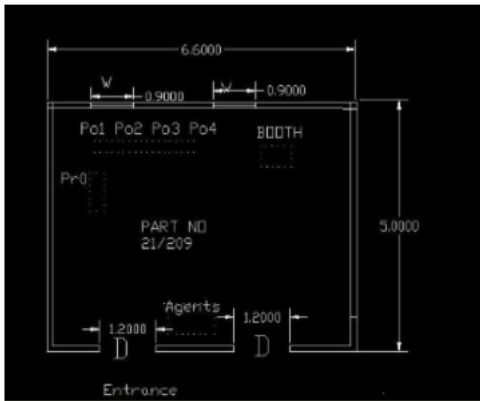

নির্বাচক নিবন্ধন আধিকারিকের স্বাক্ষর

Nazri Naksha

Google Map View

Polling Station Building Front View

Polling Station Front View

Cad View

Key MAP View

1 নাম : মজিদা বেগম স্বামীর নাম: সাহার বাড়ির নং : n0021 বয়স : 58 লিঙ্গ : মহিলা	WB/02/016/063628	ফটো উপলব্ধ	2 নাম : অহম্মেদ অনসারী পিতার নাম: গুলাম অনসারী বাড়ির নং : n0043 বয়স : 32 লিঙ্গ : পুরুষ	NFH1784636	ফটো উপলব্ধ	3 নাম : খুরশিদ আনসারী পিতার নাম: গুলাম আনসারী বাড়ির নং : n0043 বয়স : 42 লিঙ্গ : পুরুষ	NFH1608025	ফটো উপলব্ধ
4 নাম : আলিমুদ্দিন পিতার নাম: হানিফ বাড়ির নং : n0118 বয়স : 53 লিঙ্গ : পুরুষ	WB/02/016/063418	ফটো উপলব্ধ	5 নাম : সাহাজাহান খাতুন পিতার নাম: আলিমুদ্দিন বাড়ির নং : n0118 বয়স : 47 লিঙ্গ : মহিলা	MF2799575	ফটো উপলব্ধ	6 নাম : মনতাজির আনসারী পিতার নাম: ইসমাইল আনসারী বাড়ির নং : n0119 বয়স : 71 লিঙ্গ : পুরুষ	WB/02/016/063232	ফটো উপলব্ধ
7 নাম : আনোয়ার হোসেন পিতার নাম: আব্দুল মজিদ বাড়ির নং : n0014 বয়স : 50 লিঙ্গ : পুরুষ	NFH1263375	ফটো উপলব্ধ	8 নাম : মুনিজা খাতুন স্বামীর নাম: পিন্টু মোহাম্মদ বাড়ির নং : 111 বয়স : 44 লিঙ্গ : মহিলা	MF2911667	ফটো উপলব্ধ	9 নাম : জমিলা খাতুন স্বামীর নাম: মহঃ হোসেন বাড়ির নং : n0025 বয়স : 55 লিঙ্গ : মহিলা	WB/02/016/063549	ফটো উপলব্ধ
10 নাম : সামাদ আনসারী পিতার নাম: খালিল আনসারী বাড়ির নং : n0049 বয়স : 33 লিঙ্গ : পুরুষ	NFH1580570	ফটো উপলব্ধ	11 নাম : মদিনা খাতুন স্বামীর নাম: গোলাম বাড়ির নং : n0043 বয়স : 64 লিঙ্গ : মহিলা	MF2028793	ফটো উপলব্ধ	12 নাম : সাহিরুন নেছা স্বামীর নাম: খালিল বাড়ির নং : n0049 বয়স : 54 লিঙ্গ : মহিলা	WB/02/016/063255	ফটো উপলব্ধ
13 নাম : পিন্টু মোহাম্মদ পিতার নাম: সাহির উদ্দিন মিয়া বাড়ির নং : n0021 বয়স : 47 লিঙ্গ : পুরুষ	MF2799567	ফটো উপলব্ধ	14 নাম : মহঃখালিল পিতার নাম: জুরাফি বাড়ির নং : n0049 বয়স : 58 লিঙ্গ : পুরুষ	WB/02/016/063153	ফটো উপলব্ধ	15 নাম : আইশা খাতুন পিতার নাম: মহঃ আলিমুদ্দিন বাড়ির নং : n0118 বয়স : 29 লিঙ্গ : মহিলা	NFH1682681	ফটো উপলব্ধ
16 নাম : আবেদা খাতুন স্বামীর নাম: সাহারুদ্দিন বাড়ির নং : n0021 বয়স : 71 লিঙ্গ : মহিলা	WB/02/016/063629	ফটো উপলব্ধ	17 নাম : কাজি ইবতসাম বানু পিতার নাম: কাজি খাইরুল বাসার বাড়ির নং : n0185 বয়স : 27 লিঙ্গ : মহিলা	NFH1878750	ফটো উপলব্ধ	18 নাম : আবুলকালাম আজাদ পিতার নাম: আব্দুল মজিদ বাড়ির নং : n0014 বয়স : 52 লিঙ্গ : পুরুষ	MF21498518	ফটো উপলব্ধ
19 নাম : মুকুন আনসারি স্বামীর নাম: সমদ আনসারি বাড়ির নং : 49 বয়স : 23 লিঙ্গ : মহিলা	NFH2277598	ফটো উপলব্ধ	20 নাম : সবা খাতুন পিতার নাম: মোঃসাদ তাহের বাড়ির নং : 63 বয়স : 22 লিঙ্গ : মহিলা	NFH2291318	ফটো উপলব্ধ	21 নাম : মোঃ আজাদ আনসারী পিতার নাম: মোঃ আলিমুদ্দিন বাড়ির নং : n0118 বয়স : 26 লিঙ্গ : পুরুষ	NFH1904887	ফটো উপলব্ধ
22 নাম : রিস্পা নাইক স্বামীর নাম: অতুল নাইক বাড়ির নং : n0025 বয়স : 25 লিঙ্গ : মহিলা	NFH2091056	ফটো উপলব্ধ	23 নাম : আমিনা বেগম স্বামীর নাম: আব্দুল মজিদ বাড়ির নং : n0014 বয়স : 68 লিঙ্গ : মহিলা	WB/02/016/063026	ফটো উপলব্ধ	24 নাম : মোহাম্মদ এশা শাহ পিতার নাম: মোঃসাদ তাহের বাড়ির নং : এন0068 বয়স : 25 লিঙ্গ : পুরুষ	NFH1960327	ফটো উপলব্ধ
25 নাম : কাজি সিকান্দার বাসার পিতার নাম: কাজি খাইরুল বাসার বাড়ির নং : n0066 বয়স : 28 লিঙ্গ : পুরুষ	NFH1784347	ফটো উপলব্ধ	26 নাম : রাজিমা খাতুন স্বামীর নাম: গোলাম বাড়ির নং : n0043 বয়স : 49 লিঙ্গ : মহিলা	MF2028801	ফটো উপলব্ধ	27 নাম : সাইরা খাতুন স্বামীর নাম: রাজিমা খাতুন বাড়ির নং : n0043 বয়স : 29 লিঙ্গ : মহিলা	NFH1682665	ফটো উপলব্ধ
28 নাম : মহঃতাহের পিতার নাম: মুক্তার বাড়ির নং : n0063 বয়স : 65 লিঙ্গ : পুরুষ	WB/02/016/063652	ফটো উপলব্ধ	29 নাম : রফিকুল আলম পিতার নাম: সাহার বাড়ির নং : n0021 বয়স : 53 লিঙ্গ : পুরুষ	WB/02/016/063505	ফটো উপলব্ধ	30 নাম : কাজী ওয়াহিদা বেগম স্বামীর নাম: কাজী খাইরুল বাসার বাড়ির নং : n0066 বয়স : 50 লিঙ্গ : মহিলা	MF2028777	ফটো উপলব্ধ