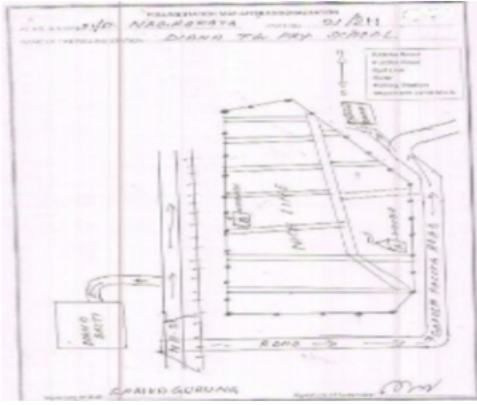

Nazri Naksha