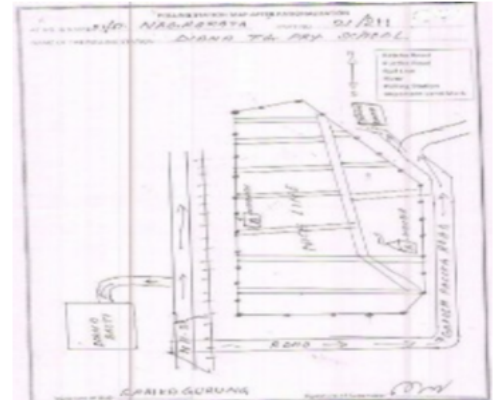

নির্বাচক নিবন্ধন আধিকারিকের স্বাক্ষর

Nazri Naksha

Google Map View

Polling Station Building Front View

Polling Station Front View

Cad View

Key MAP View

1 নাম : রেনুদেবী অগ্রওয়াল স্বামীর নাম: ধর্মপাল অগ্রওয়াল বাড়ির নং : n0001 বয়স : 54 লিঙ্গ : মহিলা	WB/02/016/066582	2 নাম : ধরমপাল অগ্রওয়াল পিতার নাম: সত্যনারায়ন অগ্রওয়াল বাড়ির নং : n0001 বয়স : 55 লিঙ্গ : পুরুষ	NFH2357408	3 নাম : কল্যাণী আগরওয়াল পিতার নাম: ঋষিরাজ আগরওয়াল বাড়ির নং : n0001 বয়স : 35 লিঙ্গ : মহিলা	NFH1186394
4 নাম : পুনম বনসল পিতার নাম: ঋষিরাজ বনসল বাড়ির নং : n0001 বয়স : 31 লিঙ্গ : মহিলা	NFH1608108	5 নাম : পুষ্পদেবী অগ্রওয়াল স্বামীর নাম: ঋষিরাজ অগ্রওয়াল বাড়ির নং : n0001 বয়স : 54 লিঙ্গ : মহিলা	MF2305647	6 নাম : ভিষম বামন পিতার নাম: কাঞ্চন বামন বাড়ির নং : n0082 বয়স : 51 লিঙ্গ : পুরুষ	NFH2111409
7 নাম : রীতা শর্মা পিতার নাম: জ্যোতা শর্মা বাড়ির নং : n0082 বয়স : 53 লিঙ্গ : মহিলা	WB/02/016/066569	8 নাম : জ্যোতা শর্মা স্বামীর নাম: জ্যোতা শর্মা বাড়ির নং : n0082 বয়স : 76 লিঙ্গ : মহিলা	WB/02/016/066570	9 নাম : বিশা নাগাসিয়া স্বামীর নাম: রাজীব মহালি বাড়ির নং : 238 বয়স : 31 লিঙ্গ : মহিলা	TQG1625961
10 নাম : দশরথ উরাও পিতার নাম: পাহান উরাও বাড়ির নং : n0037 বয়স : 59 লিঙ্গ : পুরুষ	MF2030450	11 নাম : অগস্ত্য ওরাংর পিতার নাম: গন্ধর ওরাংর বাড়ির নং : 45 বয়স : 24 লিঙ্গ : পুরুষ	NFH2322063	12 নাম : তেলে উরাও পিতার নাম: টিমবু উরাও বাড়ির নং : n0091 বয়স : 54 লিঙ্গ : পুরুষ	WB/02/016/066592
13 নাম : সিতামুনী উরাও স্বামীর নাম: হেমরাজ উরাও বাড়ির নং : এন0076 বয়স : 30 লিঙ্গ : মহিলা	NFH1960608	14 নাম : অশিম উরাও পিতার নাম: লাতি ফাগু উরাও বাড়ির নং : এন0065 বয়স : 25 লিঙ্গ : পুরুষ	NFH1960731	15 নাম : শিলনতী উরাও পিতার নাম: সুরেশ উরাও বাড়ির নং : এন0098 বয়স : 25 লিঙ্গ : মহিলা	NFH1960772
16 নাম : জয়মালা উরাও স্বামীর নাম: অঞ্জন উরাও বাড়ির নং : n0005 বয়স : 61 লিঙ্গ : মহিলা	WB/02/016/066443	17 নাম : সুনয়না ওরাংর ওরাংর পিতার নাম: দশরথ ওরাংর বাড়ির নং : 104 বয়স : 22 লিঙ্গ : মহিলা	NFH2277648	18 নাম : বনু উরাও পিতার নাম: গন্ধর উরাও বাড়ির নং : n0045 বয়স : 32 লিঙ্গ : মহিলা	NFH1581487
19 নাম : বোলো উরাও পিতার নাম: ডহরু উরাও বাড়ির নং : n0065 বয়স : 49 লিঙ্গ : পুরুষ	MF2030443	20 নাম : রিজি উরাও মায়ের নাম: সী বিস্তানী উরাও বাড়ির নং : 138 বয়স : 43 লিঙ্গ : মহিলা	MF2912053	21 নাম : অলিসা উরাও স্বামীর নাম: অষ্ট উরাও বাড়ির নং : n0076 বয়স : 37 লিঙ্গ : মহিলা	NFH1683523
22 নাম : সুশীল উরাও পিতার নাম: সুখুয়া উরাও বাড়ির নং : n0089 বয়স : 43 লিঙ্গ : পুরুষ	MF2800357	23 নাম : সুখলাল উরাও পিতার নাম: মানি উরাও বাড়ির নং : n0021 বয়স : 61 লিঙ্গ : পুরুষ	WB/02/016/066397	24 নাম : যশফীনা উরাও স্বামীর নাম: জিবান উরাও বাড়ির নং : 149 বয়স : 39 লিঙ্গ : মহিলা	MF2912087
25 নাম : রঞ্জন উরাও পিতার নাম: গোপাল উরাও বাড়ির নং : n0002 বয়স : 41 লিঙ্গ : পুরুষ	MF2305662	26 নাম : রিমপা উরাও পিতার নাম: রাজেশ উরাও বাড়ির নং : এন0066 বয়স : 25 লিঙ্গ : মহিলা	NFH1960764	27 নাম : সাউনী মুণ্ডা স্বামীর নাম: দশরথ উরাও বাড়ির নং : n0037 বয়স : 53 লিঙ্গ : মহিলা	MF2305696
28 নাম : এলিয়াবেথ বারওয়া(উরাও) পিতার নাম: ফিরদিনান্দ বারওয়া(উরাও) বাড়ির নং : n0086 বয়স : 36 লিঙ্গ : মহিলা	NFH1055045	29 নাম : সুমন্ত উরাও পিতার নাম: কৃষ্ণ উরাও বাড়ির নং : এন0006 বয়স : 24 লিঙ্গ : মহিলা	NFH2200491	30 নাম : অনিতা উরাও পিতার নাম: গন্দর উরাও বাড়ির নং : n0045 বয়স : 37 লিঙ্গ : মহিলা	NFH1581354