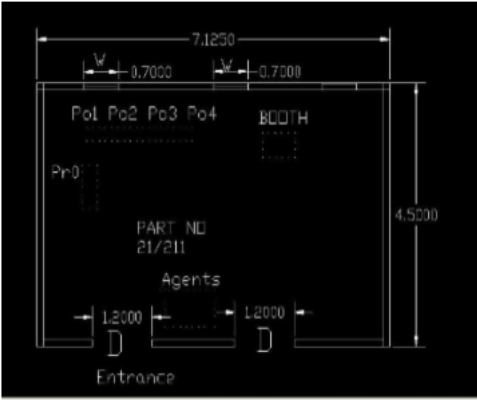

নির্বাচক নিবন্ধন আধিকারিকের স্বাক্ষর

Nazri Naksha

Google Map View

Polling Station Building Front View

Polling Station Front View

Cad View

Key MAP View

1 নাম : রেনুদেবী অগ্রওয়াল স্বামীর নাম: ধর্মপাল অগ্রওয়াল বাড়ির নং : n0001 বয়স : 54 লিঙ্গ : মহিলা	WB/02/016/066582	2 নাম : ধরমপাল অগ্রওয়াল পিতার নাম: সত্যনারায়ন অগ্রওয়াল বাড়ির নং : n0001 বয়স : 55 লিঙ্গ : পুরুষ	NFH2357408	3 নাম : কল্যাণী আগরওয়াল পিতার নাম: ঋষিরাজ আগরওয়াল বাড়ির নং : n0001 বয়স : 35 লিঙ্গ : মহিলা	NFH1186394
4 নাম : পুনম বনসল পিতার নাম: ঋষিরাজ বনসল বাড়ির নং : n0001 বয়স : 31 লিঙ্গ : মহিলা	NFH1608108	5 নাম : পুষ্পদেবী অগ্রওয়াল স্বামীর নাম: ঋষিরাজ অগ্রওয়াল বাড়ির নং : n0001 বয়স : 54 লিঙ্গ : মহিলা	MF2305647	6 নাম : ভিষম বামন পিতার নাম: কাঞ্চন বামন বাড়ির নং : n0082 বয়স : 51 লিঙ্গ : পুরুষ	NFH2111409
7 নাম : রীতা শর্মা পিতার নাম: জ্যোতা শর্মা বাড়ির নং : n0082 বয়স : 53 লিঙ্গ : মহিলা	WB/02/016/066569	8 নাম : জ্যোতা শর্মা স্বামীর নাম: জ্যোতা শর্মা বাড়ির নং : n0082 বয়স : 76 লিঙ্গ : মহিলা	WB/02/016/066570	9 নাম : বিশা নাগাসিয়া স্বামীর নাম: রাজীব মহালি বাড়ির নং : 238 বয়স : 31 লিঙ্গ : মহিলা	TQG1625961
10 নাম : দশরথ উরাও পিতার নাম: পাহান উরাও বাড়ির নং : n0037 বয়স : 59 লিঙ্গ : পুরুষ	MF2030450	11 নাম : অগস্ত্য ওরাংর পিতার নাম: গন্ধর ওরাংর বাড়ির নং : 45 বয়স : 24 লিঙ্গ : পুরুষ	NFH2322063	12 নাম : তেলে উরাও পিতার নাম: টিমবু উরাও বাড়ির নং : n0091 বয়স : 54 লিঙ্গ : পুরুষ	WB/02/016/066592
13 নাম : সিতামুনী উরাও স্বামীর নাম: হেমরাজ উরাও বাড়ির নং : এন0076 বয়স : 30 লিঙ্গ : মহিলা	NFH1960608	14 নাম : অশিম উরাও পিতার নাম: লাতি ফাগু উরাও বাড়ির নং : এন0065 বয়স : 25 লিঙ্গ : পুরুষ	NFH1960731	15 নাম : শিলনতী উরাও পিতার নাম: সুরেশ উরাও বাড়ির নং : এন0098 বয়স : 25 লিঙ্গ : মহিলা	NFH1960772
16 নাম : জয়মালা উরাও স্বামীর নাম: অঞ্জন উরাও বাড়ির নং : n0005 বয়স : 61 লিঙ্গ : মহিলা	WB/02/016/066443	17 নাম : সুনয়না ওরাংর ওরাংর পিতার নাম: দশরথ ওরাংর বাড়ির নং : 104 বয়স : 22 লিঙ্গ : মহিলা	NFH2277648	18 নাম : বনু উরাও পিতার নাম: গন্ধর উরাও বাড়ির নং : n0045 বয়স : 32 লিঙ্গ : মহিলা	NFH1581487
19 নাম : বোলো উরাও পিতার নাম: ডহরু উরাও বাড়ির নং : n0065 বয়স : 49 লিঙ্গ : পুরুষ	MF2030443	20 নাম : রিজি উরাও মায়ের নাম: সী বিস্তানী উরাও বাড়ির নং : 138 বয়স : 43 লিঙ্গ : মহিলা	MF2912053	21 নাম : অলিসা উরাও স্বামীর নাম: অষ্ট উরাও বাড়ির নং : n0076 বয়স : 37 লিঙ্গ : মহিলা	NFH1683523
22 নাম : সুশীল উরাও পিতার নাম: সুখুয়া উরাও বাড়ির নং : n0089 বয়স : 43 লিঙ্গ : পুরুষ	MF2800357	23 নাম : সুখলাল উরাও পিতার নাম: মানি উরাও বাড়ির নং : n0021 বয়স : 61 লিঙ্গ : পুরুষ	WB/02/016/066397	24 নাম : যশফীনা উরাও স্বামীর নাম: জিবান উরাও বাড়ির নং : 149 বয়স : 39 লিঙ্গ : মহিলা	MF2912087
25 নাম : রঞ্জন উরাও পিতার নাম: গোপাল উরাও বাড়ির নং : n0002 বয়স : 41 লিঙ্গ : পুরুষ	MF2305662	26 নাম : রিমপা উরাও পিতার নাম: রাজেশ উরাও বাড়ির নং : এন0066 বয়স : 25 লিঙ্গ : মহিলা	NFH1960764	27 নাম : সাউনী মুণ্ডা স্বামীর নাম: দশরথ উরাও বাড়ির নং : n0037 বয়স : 53 লিঙ্গ : মহিলা	MF2305696
28 নাম : এলিয়াবেথ বারওয়া(উরাও) পিতার নাম: ফিরদিনান্দ বারওয়া(উরাও) বাড়ির নং : n0086 বয়স : 36 লিঙ্গ : মহিলা	NFH1055045	29 নাম : সুমন্ত উরাও পিতার নাম: কৃষ্ণ উরাও বাড়ির নং : এন0006 বয়স : 24 লিঙ্গ : মহিলা	NFH2200491	30 নাম : অনিতা উরাও পিতার নাম: গন্দর উরাও বাড়ির নং : n0045 বয়স : 37 লিঙ্গ : মহিলা	NFH1581354