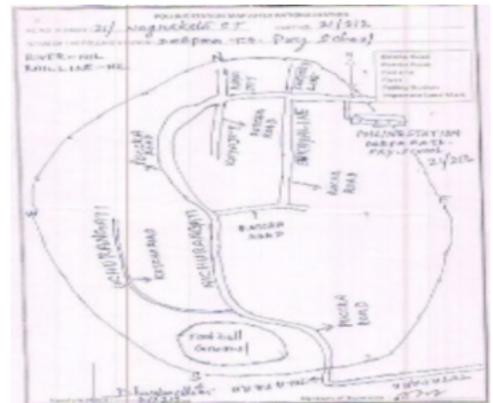

নির্বাচক নিবন্ধন আধিকারিকের স্বাক্ষর

Nazri Naksha

Google Map View

Polling Station Building Front View

Polling Station Front View

Cad View

Key MAP View

1 নাম : নীলু প্রধান পিতার নাম: বলরাম প্রধান বাড়ির নং : n0224 বয়স : 39 লিঙ্গ : পুরুষ	MFW2878221 ফটো উপলব্ধ	2 নাম : নিলু মুন্ডা পিতার নাম: সীবন মুন্ডা বাড়ির নং : 159 বয়স : 26 লিঙ্গ : মহিলা	TTV2190270 ফটো উপলব্ধ	3 নাম : পঞ্চল উরাংর পিতার নাম: মংগরা উরাংর বাড়ির নং : বয়স : 23 লিঙ্গ : পুরুষ	NFH2285641 ফটো উপলব্ধ
4 নাম : অশিত উরাংর পিতার নাম: মংগরা উরাংর বাড়ির নং : বয়স : 25 লিঙ্গ : পুরুষ	NFH2285831 ফটো উপলব্ধ	5 নাম : নেহা ওরাংর পিতার নাম: মংগরা ওরাংর বাড়ির নং : 65 বয়স : 23 লিঙ্গ : মহিলা	NFH2255198 ফটো উপলব্ধ	6 নাম : সাজন উরাংর পিতার নাম: মংগরা উরাংর বাড়ির নং : 168 বয়স : 26 লিঙ্গ : পুরুষ	NFH2250561 ফটো উপলব্ধ
7 নাম : আজাদ উরাংর পিতার নাম: মংগরা উরাংর বাড়ির নং : 135 বয়স : 26 লিঙ্গ : পুরুষ	NFH2250611 ফটো উপলব্ধ	8 নাম : ভাইয়ারাম উরাও পিতার নাম: মতিয়া উরাও বাড়ির নং : 083 বয়স : 69 লিঙ্গ : মহিলা	WB/02/016/069039 ফটো উপলব্ধ	9 নাম : প্রমীলা উরাও স্বামীর নাম: ভাইয়ারাম উরাও বাড়ির নং : 083 বয়স : 61 লিঙ্গ : মহিলা	WB/02/016/069267 ফটো উপলব্ধ
10 নাম : হিরা উড়াও স্বামীর নাম: মানা উড়াও বাড়ির নং : 204 বয়স : 39 লিঙ্গ : মহিলা	NFH1684141 ফটো উপলব্ধ	11 নাম : বিট ওরাও পিতার নাম: মঙ্গল ওরাও বাড়ির নং : 204 বয়স : 33 লিঙ্গ : পুরুষ	NFH1357987 ফটো উপলব্ধ	12 নাম : মনোজ ওরাও পিতার নাম: মঙ্গল ওরাও বাড়ির নং : 204 বয়স : 30 লিঙ্গ : পুরুষ	NFH1582352 ফটো উপলব্ধ
13 নাম : ললিত ওরাংর মায়ের নাম: কুমারী বাড়ির নং : West Bengal বয়স : 23 লিঙ্গ : পুরুষ	NFH2279586 ফটো উপলব্ধ	14 নাম : গীতা উরাও স্বামীর নাম: বাবলু উরাও বাড়ির নং : 082 বয়স : 50 লিঙ্গ : মহিলা	WB/02/016/069268 ফটো উপলব্ধ	15 নাম : চিন্তা ওরাও পিতার নাম: সানিয়া ওরাও বাড়ির নং : 082 বয়স : 42 লিঙ্গ : মহিলা	MFW2307718 ফটো উপলব্ধ
16 নাম : মংরা উরাও পিতার নাম: নিমল উরাও বাড়ির নং : 085 বয়স : 51 লিঙ্গ : পুরুষ	WB/02/016/069126 ফটো উপলব্ধ	17 নাম : দুলারী উরাও স্বামীর নাম: মংরো উরাও বাড়ির নং : 082 বয়স : 55 লিঙ্গ : মহিলা	WB/02/016/069089 ফটো উপলব্ধ	18 নাম : অঞ্জন ওরাও পিতার নাম: ভৈরব ওরাও বাড়ির নং : 083 বয়স : 34 লিঙ্গ : মহিলা	NFH1582220 ফটো উপলব্ধ
19 নাম : সুকি ওরাও স্বামীর নাম: বন্ধু ওরাও বাড়ির নং : 87 বয়স : 44 লিঙ্গ : মহিলা	MFW2912939 ফটো উপলব্ধ	20 নাম : বাবলু উরাও পিতার নাম: সানিয়া উরাও বাড়ির নং : 079 বয়স : 51 লিঙ্গ : পুরুষ	WB/02/016/069380 ফটো উপলব্ধ	21 নাম : তারা ওরাও পিতার নাম: সানিয়া ওরাও বাড়ির নং : 082 বয়স : 48 লিঙ্গ : পুরুষ	MFW2573376 ফটো উপলব্ধ
22 নাম : গীতা উরাও স্বামীর নাম: মংরা উরাও বাড়ির নং : 085 বয়স : 49 লিঙ্গ : মহিলা	WB/02/016/069497 ফটো উপলব্ধ	23 নাম : সিমলা ওরাও পিতার নাম: ভাইয়ারাম ওরাও বাড়ির নং : 083 বয়স : 30 লিঙ্গ : মহিলা	NFH1684216 ফটো উপলব্ধ	Q 24 নাম : ফিরনি উরাও স্বামীর নাম: মঙ্গল উরাও বাড়ির নং : 091 বয়স : 64 লিঙ্গ : মহিলা	NFH1684265 ফটো উপলব্ধ
25 নাম : গীতাইন কুজুর (উরাও) স্বামীর নাম: ঈশ্বর ওরাও বাড়ির নং : 091 বয়স : 37 লিঙ্গ : মহিলা	NFH1684232 ফটো উপলব্ধ	26 নাম : সোমারী উরাও পিতার নাম: জগদীপ উরাও বাড়ির নং : 108 বয়স : 37 লিঙ্গ : মহিলা	MFW2800704 ফটো উপলব্ধ	27 নাম : সুধাইন মাঝি পিতার নাম: রসজুন মাঝি বাড়ির নং : 171 বয়স : 65 লিঙ্গ : মহিলা	WB/02/016/069098 ফটো উপলব্ধ
28 নাম : পেরে উরাও পিতার নাম: সনচারোয়া উরাও বাড়ির নং : 087 বয়স : 56 লিঙ্গ : পুরুষ	WB/02/016/069347 ফটো উপলব্ধ	29 নাম : রেশমা মাঝি স্বামীর নাম: বসন্ত মাঝি বাড়ির নং : n0057 বয়স : 24 লিঙ্গ : মহিলা	NFH2113009 ফটো উপলব্ধ	30 নাম : কোশিলা মুন্ডা ওরাও স্বামীর নাম: রঞ্জিত ওরাও বাড়ির নং : 087 বয়স : 33 লিঙ্গ : মহিলা	NFH1357896 ফটো উপলব্ধ