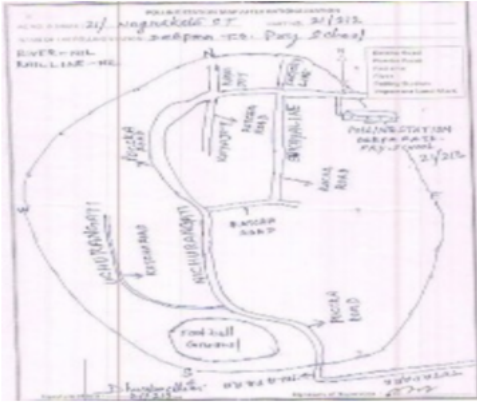

Nazri Naksha