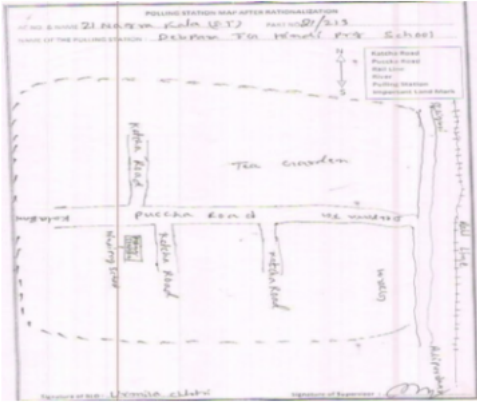

Nazri Naksha