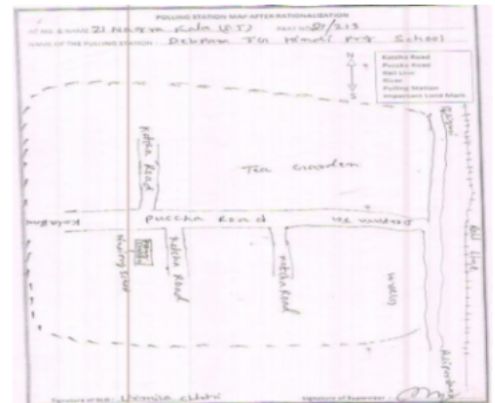

নির্বাচক নিবন্ধন আধিকারিকের স্বাক্ষর

Nazri Naksha

Google Map View

Polling Station Building Front View

Polling Station Front View

Cad View

Key MAP View

1	NFH2202703	ফটো উপলব্ধ	2	MFW2574275	ফটো উপলব্ধ	3	MFW2801660	ফটো উপলব্ধ
নাম : মনীষ উরাংর পিতার নাম: মহেশ উরাংর বাড়ির নং : এন0078 বয়স : 24 লিঙ্গ : পুরুষ			নাম : মহেশ মায়ের নাম: মুনিয়া উড়াও বাড়ির নং : n0078 বয়স : 46 লিঙ্গ : পুরুষ			নাম : অজিত উরাও পিতার নাম: রমেশ উরাও বাড়ির নং : n0175 বয়স : 38 লিঙ্গ : পুরুষ		
4	NFH1472166	ফটো উপলব্ধ	5	NFH1684943	ফটো উপলব্ধ	6	MFW2914760	ফটো উপলব্ধ
নাম : সঞ্জিৎ উরাও পিতার নাম: রমেশ উরাও বাড়ির নং : n0175 বয়স : 38 লিঙ্গ : পুরুষ			নাম : পূর্ণি উরাও স্বামীর নাম: রঞ্জিত উরাও বাড়ির নং : n0175 বয়স : 33 লিঙ্গ : মহিলা			নাম : মনজিতা উড়াও স্বামীর নাম: সুকদেও উড়াও বাড়ির নং : n0206 বয়স : 40 লিঙ্গ : মহিলা		
7	MFW2574283	ফটো উপলব্ধ	8	MFW2574085	ফটো উপলব্ধ	9	MFW2692275	ফটো উপলব্ধ
নাম : বিমলা উড়াও স্বামীর নাম: অঞ্চল উড়াও বাড়ির নং : n0189 বয়স : 44 লিঙ্গ : মহিলা			নাম : কলাবতী উড়াও পিতার নাম: লোহারা উড়াও বাড়ির নং : n0101 বয়স : 46 লিঙ্গ : মহিলা			নাম : অনিল উড়াও পিতার নাম: চাওয়া বৃধু উড়াও বাড়ির নং : n0138 বয়স : 43 লিঙ্গ : পুরুষ		
Q 10	MFW2692259	ফটো উপলব্ধ	11	NFH1187806	ফটো উপলব্ধ	12	RIY1415884	ফটো উপলব্ধ
নাম : ঝুমী উড়াও মায়ের নাম: গুলাপ উড়াও বাড়ির নং : বয়স : 45 লিঙ্গ : মহিলা			নাম : লালকি ওঁরাও পিতার নাম: রমেশ ওঁরাও বাড়ির নং : n0175 বয়স : 35 লিঙ্গ : মহিলা			নাম : সুমন ওঁরাংর পিতার নাম: সুগন ওঁরাংর বাড়ির নং : 149 বয়স : 34 লিঙ্গ : মহিলা		
13	WB/02/016/072383	ফটো উপলব্ধ	14	NFH1187871	ফটো উপলব্ধ	15	MFW2574028	ফটো উপলব্ধ
নাম : সোনামনী উরাও স্বামীর নাম: দশই উরাও বাড়ির নং : n0086 বয়স : 66 লিঙ্গ : মহিলা			নাম : জানকী উরাও পিতার নাম: দশই উরাও বাড়ির নং : n0086 বয়স : 41 লিঙ্গ : মহিলা			নাম : রঞ্জিত উড়াও পিতার নাম: রমেশ উড়াও বাড়ির নং : n0175 বয়স : 46 লিঙ্গ : পুরুষ		
16	NFH1684968	ফটো উপলব্ধ	17	MFW2692242	ফটো উপলব্ধ	18	MFW2913671	ফটো উপলব্ধ
নাম : রাশ্মি উরাও স্বামীর নাম: অজিত উরাও বাড়ির নং : n0175 বয়স : 39 লিঙ্গ : মহিলা			নাম : সাধেইন উড়াও স্বামীর নাম: লালু উড়াও বাড়ির নং : n0137 বয়স : 40 লিঙ্গ : মহিলা			নাম : লালমনি উরাও স্বামীর নাম: অনিল উরাও বাড়ির নং : n0138 বয়স : 38 লিঙ্গ : মহিলা		
19	MFW2574127	ফটো উপলব্ধ	20	MFW2573921	ফটো উপলব্ধ	21	NFH1472174	ফটো উপলব্ধ
নাম : লালু উড়াও পিতার নাম: গুলাপ উড়াও বাড়ির নং : n0137 বয়স : 43 লিঙ্গ : পুরুষ			নাম : সুশান্তি উড়াও স্বামীর নাম: মহেশ উড়াও বাড়ির নং : n0125 বয়স : 43 লিঙ্গ : মহিলা			নাম : বিশনাথ উরাও পিতার নাম: ফাগু উরাও বাড়ির নং : n0053 বয়স : 39 লিঙ্গ : পুরুষ		
Q 22	NFH1187749	ফটো উপলব্ধ	23	NFH1786474	ফটো উপলব্ধ	24	NFH1786722	ফটো উপলব্ধ
নাম : সুনীল উড়াও পিতার নাম: ফাগু উড়াও বাড়ির নং : বয়স : 43 লিঙ্গ : পুরুষ			নাম : সুবোধ ওড়িয়া পিতার নাম: মদন ওড়িয়া বাড়ির নং : n0001 বয়স : 28 লিঙ্গ : পুরুষ			নাম : সুবল উরিয়া পিতার নাম: রাজ কুমার উরিয়া বাড়ির নং : n0005 বয়স : 30 লিঙ্গ : পুরুষ		
25	WB/02/016/072690	ফটো উপলব্ধ	26	NFH2168185	ফটো উপলব্ধ	27	MFW1402171	ফটো উপলব্ধ
নাম : মদন উড়িয়া পিতার নাম: লঘু উড়িয়া বাড়ির নং : n0001 বয়স : 56 লিঙ্গ : পুরুষ			নাম : মালতি উরিয়া স্বামীর নাম: মদন উড়িয়া বাড়ির নং : n0001 বয়স : 48 লিঙ্গ : মহিলা			নাম : রাজকুমার উড়িয়া পিতার নাম: লঘু উড়িয়া বাড়ির নং : n0005 বয়স : 61 লিঙ্গ : পুরুষ		
28	MFW1402122	ফটো উপলব্ধ	29	NFH1187863	ফটো উপলব্ধ	30	NFH2114866	ফটো উপলব্ধ
নাম : চঞ্চলী উড়িয়া স্বামীর নাম: রাজকুমার উড়িয়া বাড়ির নং : n0005 বয়স : 51 লিঙ্গ : মহিলা			নাম : সপন উড়িয়া পিতার নাম: রাজ কুমার উড়িয়া বাড়ির নং : n0005 বয়স : 39 লিঙ্গ : পুরুষ			নাম : বিনু উরিয়া পিতার নাম: রাজ কুমার উরিয়া বাড়ির নং : n0005 বয়স : 24 লিঙ্গ : মহিলা		