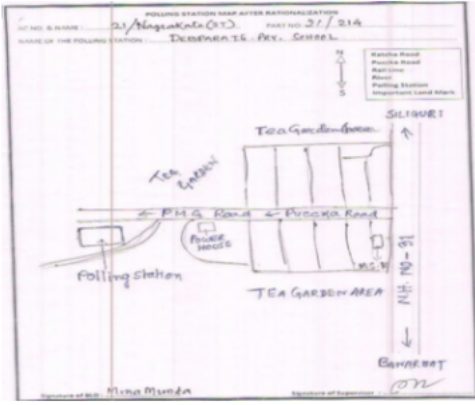

Nazri Naksha