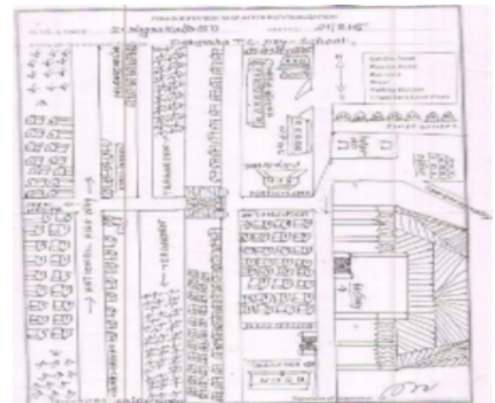

নির্বাচক নিবন্ধন আধিকারিকের স্বাক্ষর

Nazri Naksha

Google Map View

Polling Station Building Front View

Polling Station Front View

Cad View

Key MAP View

বিধানসভা নির্বাচনক্ষেত্রের নং, নাম : 21-নাগরাকাটা
ভাগ নং, নাম : 1-নাইক লাইন.