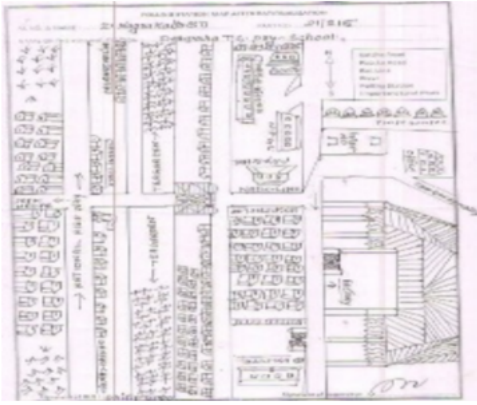

নির্বাচক নিবন্ধন আধিকারিকের স্বাক্ষর

Nazri Naksha

Google Map View

Polling Station Building Front View

Polling Station Front View

Cad View

Key MAP View

বিধানসভা নির্বাচনক্ষেত্রের নং, নাম : 21-নাগরাকাটা
ভাগ নং, নাম : 1-নাইক লাইন.