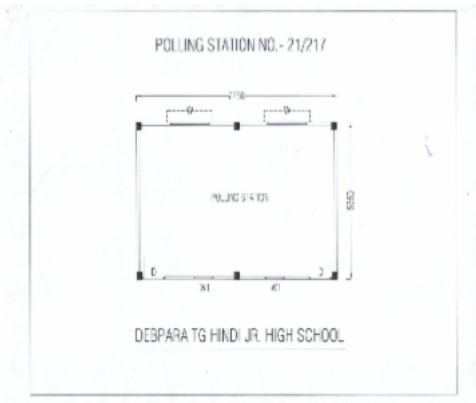

নির্বাচক নিবন্ধন আধিকারিকের স্বাক্ষর

Nazri Naksha

Google Map View

Polling Station Building Front View

Polling Station Front View

Cad View

Key MAP View

1 নাম : মনিরুল আলম পিতার নাম: মুনির আলম বাড়ির নং : এন0152 বয়স : 25 লিঙ্গ : মহিলা	NFH1962000 ফটো উপলব্ধ	2 নাম : নুরি বিষ্ণু পিতার নাম: বিষ্ণু ওরাংর বাড়ির নং : এন0041 বয়স : 21 লিঙ্গ : মহিলা	NFH2349413 ফটো উপলব্ধ	3 নাম : গীতা উড়াও পিতার নাম: ললিত উড়াও বাড়ির নং : 0171 বয়স : 37 লিঙ্গ : মহিলা	NFH1265180 ফটো উপলব্ধ
4 নাম : হীরা উড়াও স্বামীর নাম: বিষ্ণু উড়াও বাড়ির নং : 174 বয়স : 40 লিঙ্গ : মহিলা	MFW2914562 ফটো উপলব্ধ	5 নাম : বুনু কুজুর পিতার নাম: হরীমত ওরাংর বাড়ির নং : n0041 বয়স : 25 লিঙ্গ : মহিলা	NFH2119311 ফটো উপলব্ধ	6 নাম : বিষ্ণু উরাও পিতার নাম: ললিত উরাও বাড়ির নং : n0041 বয়স : 44 লিঙ্গ : পুরুষ	MFW2310068 ফটো উপলব্ধ
7 নাম : রিয়া ওরাংর পিতার নাম: হ্যারি মস্কু ওরাংর বাড়ির নং : লরেশা লাইন বয়স : 21 লিঙ্গ : মহিলা	NFH2348514 ফটো উপলব্ধ	8 নাম : অমন মুন্ডা পিতার নাম: পিযুষ মুন্ডা বাড়ির নং : n0041 বয়স : 28 লিঙ্গ : পুরুষ	NFH1880327 ফটো উপলব্ধ	9 নাম : হরীমত ওরাও পিতার নাম: ললিত উড়াও বাড়ির নং : N0041 বয়স : 47 লিঙ্গ : পুরুষ	NFH0863951 ফটো উপলব্ধ
10 নাম : রেশমা উরাও পিতার নাম: ললিত উরাও বাড়ির নং : n0041 বয়স : 29 লিঙ্গ : মহিলা	NFH1787647 ফটো উপলব্ধ	11 নাম : সোনিয়া ওরাও পিতার নাম: বিষ্ণু ওরাও বাড়ির নং : এন0041 বয়স : 20 লিঙ্গ : মহিলা	NFH2389138 ফটো উপলব্ধ	12 নাম : অশ্বিনী কুজুর পিতার নাম: হেলারিয়াস কুজুর বাড়ির নং : n0096 বয়স : 56 লিঙ্গ : পুরুষ	NFH2242139 ফটো উপলব্ধ
13 নাম : বিনোদ উরাও পিতার নাম: বন্ধু উরাও বাড়ির নং : n0077 বয়স : 50 লিঙ্গ : পুরুষ	MFW2802346 ফটো উপলব্ধ	14 নাম : সুরজনী একা (ওরাও) পিতার নাম: অজিত ওরাও বাড়ির নং : n0042 বয়স : 36 লিঙ্গ : মহিলা	NFH1188770 ফটো উপলব্ধ	15 নাম : ফুলমণী উরাও স্বামীর নাম: কালীচরণ উরাও বাড়ির নং : n0042 বয়স : 55 লিঙ্গ : মহিলা	WB/02/016/075256 ফটো উপলব্ধ
16 নাম : সুরেশ উরাও পিতার নাম: মঙ্গল উরাও বাড়ির নং : n0038 বয়স : 49 লিঙ্গ : পুরুষ	WB/02/016/075115 ফটো উপলব্ধ	17 নাম : দিব্যা উরাও পিতার নাম: সোমরা উরাও বাড়ির নং : n0035 বয়স : 30 লিঙ্গ : মহিলা	NFH1686252 ফটো উপলব্ধ	18 নাম : রিমীল উরাও পিতার নাম: অজিত উরাও বাড়ির নং : n0076 বয়স : 55 লিঙ্গ : পুরুষ	WB/02/016/075732 ফটো উপলব্ধ
19 নাম : কুমারী উরাও স্বামীর নাম: মহাদেও উরাও বাড়ির নং : n0022 বয়স : 51 লিঙ্গ : মহিলা	WB/02/016/075192 ফটো উপলব্ধ	20 নাম : পাকো উরাও পিতার নাম: সোনিয়া উরাও বাড়ির নং : n0023 বয়স : 48 লিঙ্গ : মহিলা	WB/02/016/075775 ফটো উপলব্ধ	21 নাম : পেয়ারী ওরাও স্বামীর নাম: ইলিয়াজার ওরাও বাড়ির নং : n0109 বয়স : 31 লিঙ্গ : মহিলা	NFH1584739 ফটো উপলব্ধ
22 নাম : দেবিকা টোপ্পো উরাও পিতার নাম: সঞ্জিত টোপ্পো উরাও বাড়ির নং : n0030 বয়স : 27 লিঙ্গ : মহিলা	NFH1880319 ফটো উপলব্ধ	23 নাম : বিজয় উরাও পিতার নাম: উবারোতুস উরাও বাড়ির নং : নং168 বয়স : 26 লিঙ্গ : পুরুষ	NFH1787258 ফটো উপলব্ধ	24 নাম : গীতা উরাও পিতার নাম: বিষ্ণু উরাও বাড়ির নং : n0153 বয়স : 35 লিঙ্গ : মহিলা	NFH1472943 ফটো উপলব্ধ
25 নাম : সোমারী উরাও পিতার নাম: অর্জুন উরাও বাড়ির নং : n0097 বয়স : 55 লিঙ্গ : পুরুষ	WB/02/016/075246 ফটো উপলব্ধ	26 নাম : সুজাতা গোয়ালা পিতার নাম: কৃষ্ণ গোয়ালা বাড়ির নং : n0096 বয়স : 29 লিঙ্গ : মহিলা	NFH1686203 ফটো উপলব্ধ	27 নাম : রাজ ওরাও পিতার নাম: সুনীল ওরাও বাড়ির নং : n0096 বয়স : 30 লিঙ্গ : পুরুষ	NFH1584598 ফটো উপলব্ধ
28 নাম : গুলপি উরাও স্বামীর নাম: পুনি উরাও বাড়ির নং : n0096 বয়স : 30 লিঙ্গ : মহিলা	NFH1686328 ফটো উপলব্ধ	29 নাম : মঙ্গরী উরাও স্বামীর নাম: দ্বীপু উরাও বাড়ির নং : n0089 বয়স : 66 লিঙ্গ : মহিলা	WB/02/016/075243 ফটো উপলব্ধ	30 নাম : নিবেদিতা কুজুর পিতার নাম: আগস্ত্র কুজুর বাড়ির নং : n0096 বয়স : 32 লিঙ্গ : মহিলা	NFH1584648 ফটো উপলব্ধ