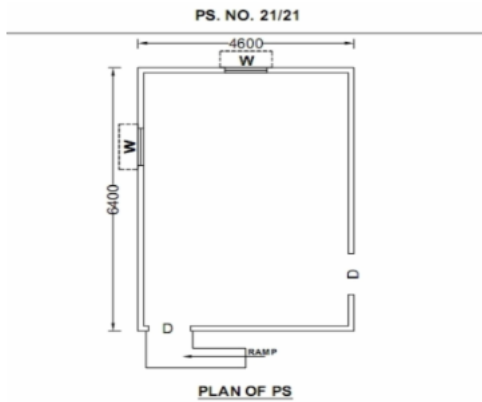

নির্বাচক নিবন্ধন আধিকারিকের স্বাক্ষর

Nazri Naksha

Google Map View

Polling Station Building Front View

Polling Station Front View

Cad View

Key MAP View

1 নাম : টেরসা উরাও পিতার নাম: জেরম উরাও বাড়ির নং : n0009 বয়স : 43 লিঙ্গ : মহিলা	DNF2216604 ফটো উপলব্ধ	2 নাম : কাতিরনা উড়াও স্বামীর নাম: জুলু উড়াও বাড়ির নং : n0010 বয়স : 55 লিঙ্গ : মহিলা	WB/03/018/420351 ফটো উপলব্ধ	3 নাম : নিকোলাস কুজুর পিতার নাম: জেরোম উরাও বাড়ির নং : n0009 বয়স : 41 লিঙ্গ : পুরুষ	DNF2616019 ফটো উপলব্ধ
4 নাম : নিশা উরাও (কুজুর) স্বামীর নাম: রোমিত কুজুর বাড়ির নং : n0011 বয়স : 30 লিঙ্গ : মহিলা	NFH1913789 ফটো উপলব্ধ	5 নাম : রোশনি উরাও পিতার নাম: অ্যাগনেস উরাও বাড়ির নং : এন0006 বয়স : 25 লিঙ্গ : মহিলা	NFH2018158 ফটো উপলব্ধ	6 নাম : বিনয় ধনওয়ার উরাও পিতার নাম: জুলু ধনওয়ার উরাও বাড়ির নং : n0010 বয়স : 28 লিঙ্গ : পুরুষ	NFH1913821 ফটো উপলব্ধ
7 নাম : বিশ্বাস ধনওয়ার(উরাও) পিতার নাম: জুলু ধনওয়ার বাড়ির নং : n0010 বয়স : 31 লিঙ্গ : পুরুষ	NFH1501428 ফটো উপলব্ধ	8 নাম : বিরাজ কুজুর পিতার নাম: জেরোম বাড়ির নং : n0009 বয়স : 37 লিঙ্গ : পুরুষ	DNF2695336 ফটো উপলব্ধ	9 নাম : রোমিত কুজুর পিতার নাম: পাবেকস কুজুর বাড়ির নং : n0011 বয়স : 31 লিঙ্গ : পুরুষ	NFH1501410 ফটো উপলব্ধ
10 নাম : অগেশ লাকরা পিতার নাম: দেওনিস লাকরা বাড়ির নং : n0006 বয়স : 52 লিঙ্গ : পুরুষ	WB/03/018/420296 ফটো উপলব্ধ	11 নাম : পোলিকার লাকড়া পিতার নাম: পৌলস উরাও বাড়ির নং : n0004 বয়স : 36 লিঙ্গ : পুরুষ	DNF2771608 ফটো উপলব্ধ	12 নাম : ইলিজাবেত উড়াও স্বামীর নাম: পৌলস উড়াও বাড়ির নং : n0004 বয়স : 58 লিঙ্গ : মহিলা	WB/03/018/420496 ফটো উপলব্ধ
13 নাম : জেরোম উড়াও পিতার নাম: লোহরা উড়াও বাড়ির নং : n0009 বয়স : 71 লিঙ্গ : পুরুষ	WB/03/018/420245 ফটো উপলব্ধ	14 নাম : পিন্টু উরাও পিতার নাম: অজিৎ কুমার উরাও বাড়ির নং : n0011 বয়স : 30 লিঙ্গ : পুরুষ	NFH1622331 ফটো উপলব্ধ	15 নাম : পেয়ারি উড়াও স্বামীর নাম: পাবেকস উড়াও বাড়ির নং : n0011 বয়স : 55 লিঙ্গ : মহিলা	WB/03/018/420968 ফটো উপলব্ধ
16 নাম : হেরমন ধনওয়ার পিতার নাম: জুলু ধনওয়ার বাড়ির নং : n0010 বয়স : 32 লিঙ্গ : পুরুষ	NFH1397900 ফটো উপলব্ধ	17 নাম : মিলানি কুজুর (মুন্ডা) স্বামীর নাম: নিকোলাশ কুজুর বাড়ির নং : n0009 বয়স : 32 লিঙ্গ : মহিলা	NFH1716869 ফটো উপলব্ধ	18 নাম : রমিতা কুজুর পিতার নাম: পাবেকস কুজুর বাড়ির নং : n0011 বয়স : 29 লিঙ্গ : মহিলা	NFH1622315 ফটো উপলব্ধ
19 নাম : পৌলস উড়াও পিতার নাম: দেওনিস উড়াও বাড়ির নং : n0004 বয়স : 59 লিঙ্গ : পুরুষ	WB/03/018/420534 ফটো উপলব্ধ	20 নাম : নীরজ ধনওয়ার ওঁরাও পিতার নাম: জুলু ধনওয়ার ওঁরাও বাড়ির নং : এন0010 বয়স : 22 লিঙ্গ : পুরুষ	NFH2274892 ফটো উপলব্ধ	21 নাম : স্টিফেন ধনওয়ার পিতার নাম: জুলু ধনওয়ার বাড়ির নং : 041 বয়স : 38 লিঙ্গ : পুরুষ	DNF2695286 ফটো উপলব্ধ
22 নাম : সমির উরাও পিতার নাম: অ্যাগনেস উরাও বাড়ির নং : এন0006 বয়স : 22 লিঙ্গ : পুরুষ	NFH2361194 ফটো উপলব্ধ	23 নাম : সুকরিনা মুন্ডা (উরাও) স্বামীর নাম: এগনেসিয়াস উরাও বাড়ির নং : 037 বয়স : 49 লিঙ্গ : মহিলা	NFH1218254 ফটো উপলব্ধ	24 নাম : রোহন ওঁরাও পিতার নাম: লিবীন ওঁরাও বাড়ির নং : এন00 বয়স : 24 লিঙ্গ : পুরুষ	NFH2227130 ফটো উপলব্ধ
25 নাম : সুমন বারা পিতার নাম: প্রদীপ বারা বাড়ির নং : এন0054 বয়স : 27 লিঙ্গ : পুরুষ	NFH2192060 ফটো উপলব্ধ	26 নাম : করিশা তিকী পিতার নাম: ভিনসেন্ট তিকী বাড়ির নং : n0005 বয়স : 32 লিঙ্গ : মহিলা	NFH1397801 ফটো উপলব্ধ	27 নাম : শিলাবানুস উরাও স্বামীর নাম: কাড়ি উরাও বাড়ির নং : n0016 বয়স : 79 লিঙ্গ : মহিলা	WB/03/018/421046 ফটো উপলব্ধ
28 নাম : সুনিতা বেক পিতার নাম: শিলবানুস বেক বাড়ির নং : n0016 বয়স : 46 লিঙ্গ : মহিলা	WB/03/018/421047 ফটো উপলব্ধ	29 নাম : মহিমা ওঁরাও পিতার নাম: ডেলে ওঁরাও বাড়ির নং : এন0023 বয়স : 25 লিঙ্গ : মহিলা	NFH2121044 ফটো উপলব্ধ	30 নাম : তনিশা ওঁরাও পিতার নাম: ডেলে ওঁরাও বাড়ির নং : এন0023 বয়স : 22 লিঙ্গ : মহিলা	NFH2272243 ফটো উপলব্ধ