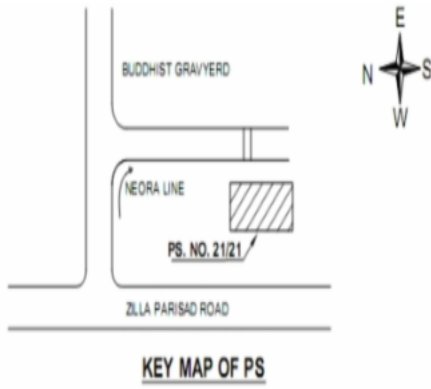

Nazri Naksha