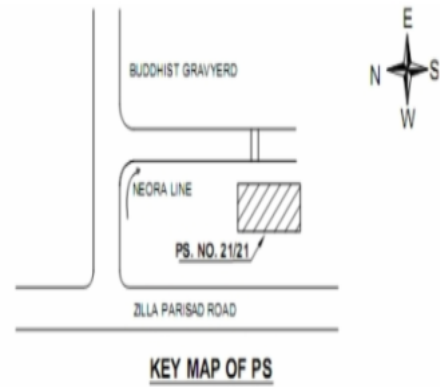

নির্বাচক নিবন্ধন আধিকারিকের স্বাক্ষর

Nazri Naksha

Google Map View

Polling Station Building Front View

Polling Station Front View

Cad View

Key MAP View

1 নাম : টেরসা উরাও পিতার নাম: জেরম উরাও বাড়ির নং : n0009 বয়স : 43 লিঙ্গ : মহিলা	DNF2216604 ফটো উপলব্ধ	2 নাম : কাতিরনা উড়াও স্বামীর নাম: জুলু উড়াও বাড়ির নং : n0010 বয়স : 55 লিঙ্গ : মহিলা	WB/03/018/420351 ফটো উপলব্ধ	3 নাম : নিকোলাস কুজুর পিতার নাম: জেরোম উরাও বাড়ির নং : n0009 বয়স : 41 লিঙ্গ : পুরুষ	DNF2616019 ফটো উপলব্ধ
4 নাম : নিশা উরাও (কুজুর) স্বামীর নাম: রোমিত কুজুর বাড়ির নং : n0011 বয়স : 30 লিঙ্গ : মহিলা	NFH1913789 ফটো উপলব্ধ	5 নাম : রোশনি উরাও পিতার নাম: অ্যাগনেস উরাও বাড়ির নং : এন0006 বয়স : 25 লিঙ্গ : মহিলা	NFH2018158 ফটো উপলব্ধ	6 নাম : বিনয় ধনওয়ার উরাও পিতার নাম: জুলু ধনওয়ার উরাও বাড়ির নং : n0010 বয়স : 28 লিঙ্গ : পুরুষ	NFH1913821 ফটো উপলব্ধ
7 নাম : বিশ্বাস ধনওয়ার(উরাও) পিতার নাম: জুলু ধনওয়ার বাড়ির নং : n0010 বয়স : 31 লিঙ্গ : পুরুষ	NFH1501428 ফটো উপলব্ধ	8 নাম : বিরাজ কুজুর পিতার নাম: জেরোম বাড়ির নং : n0009 বয়স : 37 লিঙ্গ : পুরুষ	DNF2695336 ফটো উপলব্ধ	9 নাম : রোমিত কুজুর পিতার নাম: পাবেকস কুজুর বাড়ির নং : n0011 বয়স : 31 লিঙ্গ : পুরুষ	NFH1501410 ফটো উপলব্ধ
10 নাম : অগেশ লাকরা পিতার নাম: দেওনিস লাকরা বাড়ির নং : n0006 বয়স : 52 লিঙ্গ : পুরুষ	WB/03/018/420296 ফটো উপলব্ধ	11 নাম : পোলিকার লাকড়া পিতার নাম: পৌলস উরাও বাড়ির নং : n0004 বয়স : 36 লিঙ্গ : পুরুষ	DNF2771608 ফটো উপলব্ধ	12 নাম : ইলিজাবেত উড়াও স্বামীর নাম: পৌলস উড়াও বাড়ির নং : n0004 বয়স : 58 লিঙ্গ : মহিলা	WB/03/018/420496 ফটো উপলব্ধ
13 নাম : জেরোম উড়াও পিতার নাম: লোহরা উড়াও বাড়ির নং : n0009 বয়স : 71 লিঙ্গ : পুরুষ	WB/03/018/420245 ফটো উপলব্ধ	14 নাম : পিন্টু উরাও পিতার নাম: অজিৎ কুমার উরাও বাড়ির নং : n0011 বয়স : 30 লিঙ্গ : পুরুষ	NFH1622331 ফটো উপলব্ধ	15 নাম : পেয়ারি উড়াও স্বামীর নাম: পাবেকস উড়াও বাড়ির নং : n0011 বয়স : 55 লিঙ্গ : মহিলা	WB/03/018/420968 ফটো উপলব্ধ
16 নাম : হেরমন ধনওয়ার পিতার নাম: জুলু ধনওয়ার বাড়ির নং : n0010 বয়স : 32 লিঙ্গ : পুরুষ	NFH1397900 ফটো উপলব্ধ	17 নাম : মিলানি কুজুর (মুন্ডা) স্বামীর নাম: নিকোলাশ কুজুর বাড়ির নং : n0009 বয়স : 32 লিঙ্গ : মহিলা	NFH1716869 ফটো উপলব্ধ	18 নাম : রমিতা কুজুর পিতার নাম: পাবেকস কুজুর বাড়ির নং : n0011 বয়স : 29 লিঙ্গ : মহিলা	NFH1622315 ফটো উপলব্ধ
19 নাম : পৌলস উড়াও পিতার নাম: দেওনিস উড়াও বাড়ির নং : n0004 বয়স : 59 লিঙ্গ : পুরুষ	WB/03/018/420534 ফটো উপলব্ধ	20 নাম : নীরজ ধনওয়ার ওঁরাও পিতার নাম: জুলু ধনওয়ার ওঁরাও বাড়ির নং : এন0010 বয়স : 22 লিঙ্গ : পুরুষ	NFH2274892 ফটো উপলব্ধ	21 নাম : স্টিফেন ধনওয়ার পিতার নাম: জুলু ধনওয়ার বাড়ির নং : 041 বয়স : 38 লিঙ্গ : পুরুষ	DNF2695286 ফটো উপলব্ধ
22 নাম : সমির উরাও পিতার নাম: অ্যাগনেস উরাও বাড়ির নং : এন0006 বয়স : 22 লিঙ্গ : পুরুষ	NFH2361194 ফটো উপলব্ধ	23 নাম : সুকরিনা মুন্ডা (উরাও) স্বামীর নাম: এগনেসিয়াস উরাও বাড়ির নং : 037 বয়স : 49 লিঙ্গ : মহিলা	NFH1218254 ফটো উপলব্ধ	24 নাম : রোহন ওঁরাও পিতার নাম: লিবীন ওঁরাও বাড়ির নং : এন00 বয়স : 24 লিঙ্গ : পুরুষ	NFH2227130 ফটো উপলব্ধ
25 নাম : সুমন বারা পিতার নাম: প্রদীপ বারা বাড়ির নং : এন0054 বয়স : 27 লিঙ্গ : পুরুষ	NFH2192060 ফটো উপলব্ধ	26 নাম : করিশা তিকী পিতার নাম: ভিনসেন্ট তিকী বাড়ির নং : n0005 বয়স : 32 লিঙ্গ : মহিলা	NFH1397801 ফটো উপলব্ধ	27 নাম : শিলাবানুস উরাও স্বামীর নাম: কাড়ি উরাও বাড়ির নং : n0016 বয়স : 79 লিঙ্গ : মহিলা	WB/03/018/421046 ফটো উপলব্ধ
28 নাম : সুনিতা বেক পিতার নাম: শিলবানুস বেক বাড়ির নং : n0016 বয়স : 46 লিঙ্গ : মহিলা	WB/03/018/421047 ফটো উপলব্ধ	29 নাম : মহিমা ওঁরাও পিতার নাম: ডেলে ওঁরাও বাড়ির নং : এন0023 বয়স : 25 লিঙ্গ : মহিলা	NFH2121044 ফটো উপলব্ধ	30 নাম : তনিশা ওঁরাও পিতার নাম: ডেলে ওঁরাও বাড়ির নং : এন0023 বয়স : 22 লিঙ্গ : মহিলা	NFH2272243 ফটো উপলব্ধ