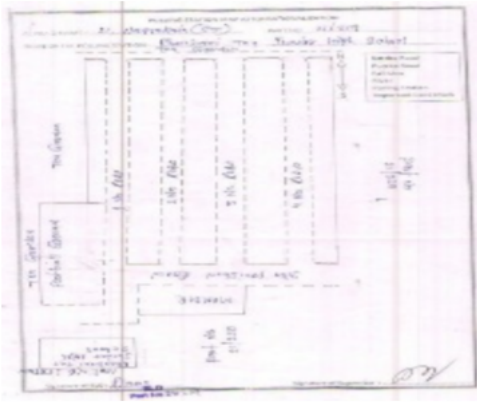

নির্বাচক নিবন্ধন আধিকারিকের স্বাক্ষর

Nazri Naksha

Google Map View

Polling Station Building Front View

Polling Station Front View

Cad View

Key MAP View

1 নাম : সাবিত্রী গোপে পিতার নাম : দীপক গোপে বাড়ির নং : n0213 বয়স : 27 লিঙ্গ : মহিলা	NFH2123677 ফটো উপলব্ধ	2 নাম : খাতিজা নেসা স্বামীর নাম : রহমান মিয়া বাড়ির নং : n0040 বয়স : 61 লিঙ্গ : মহিলা	WB/02/016/093259 ফটো উপলব্ধ	3 নাম : হাসেন মিয়া পিতার নাম : শফরুদ্দিন মিয়া বাড়ির নং : n0128 বয়স : 46 লিঙ্গ : পুরুষ	MFW1493352 ফটো উপলব্ধ
4 নাম : ময়না খাতুন স্বামীর নাম : হুসেন মিয়া বাড়ির নং : n0128 বয়স : 36 লিঙ্গ : মহিলা	NFH1056068 ফটো উপলব্ধ	5 নাম : জুবেদা নেসা পিতার নাম : আইনুল মিয়া বাড়ির নং : n0115 বয়স : 39 লিঙ্গ : মহিলা	MFW2915858 ফটো উপলব্ধ	6 নাম : জামিলা খাতুন স্বামীর নাম : শফরুদ্দিন মিয়া বাড়ির নং : n0128 বয়স : 71 লিঙ্গ : মহিলা	WB/02/016/093549 ফটো উপলব্ধ
7 নাম : সৈফুল আলি পিতার নাম : ইমতিয়াজ আলি বাড়ির নং : n0213 বয়স : 24 লিঙ্গ : পুরুষ	NFH2124667 ফটো উপলব্ধ	8 নাম : তামান্না নীশা পিতার নাম : রোজমত মিয়া বাড়ির নং : n0199 বয়স : 24 লিঙ্গ : মহিলা	NFH2123396 ফটো উপলব্ধ	9 নাম : নৌসাদ বেগম পিতার নাম : এলমিহ মিয়া বাড়ির নং : n0071 বয়স : 44 লিঙ্গ : মহিলা	MFW2804219 ফটো উপলব্ধ
10 নাম : হাসিন মিয়া পিতার নাম : সফরুদ্দিন মিয়া বাড়ির নং : n0128 বয়স : 41 লিঙ্গ : পুরুষ	MFW2577971 ফটো উপলব্ধ	11 নাম : রুকসানা খাতুন স্বামীর নাম : হুসেন মিয়া বাড়ির নং : n0128 বয়স : 38 লিঙ্গ : মহিলা	NFH1189935 ফটো উপলব্ধ	12 নাম : আজিমুল নেসা স্বামীর নাম : সফরুদ্দিন মিয়া বাড়ির নং : n0128 বয়স : 71 লিঙ্গ : মহিলা	WB/02/016/093018 ফটো উপলব্ধ
13 নাম : হুসেন মিয়া পিতার নাম : সফরুদ্দিন মিয়া বাড়ির নং : n0128 বয়স : 40 লিঙ্গ : মহিলা	MFW2314227 ফটো উপলব্ধ	14 নাম : সরিরন নেসা স্বামীর নাম : জুমরালি মিয়া বাড়ির নং : n0040 বয়স : 38 লিঙ্গ : মহিলা	NFH1789361 ফটো উপলব্ধ	15 নাম : সরিফন নেসা স্বামীর নাম : আইনুল মিয়া বাড়ির নং : n0115 বয়স : 66 লিঙ্গ : মহিলা	WB/02/016/093408 ফটো উপলব্ধ
16 নাম : কৌশর আনসারী পিতার নাম : মোঃ নসিব আনসারী বাড়ির নং : এন007 বয়স : 37 লিঙ্গ : পুরুষ	YJC1117977 ফটো উপলব্ধ	17 নাম : বিশাল মহালি পিতার নাম : সোমরা মহালি বাড়ির নং : এন0050 বয়স : 21 লিঙ্গ : পুরুষ	NFH2341899 ফটো উপলব্ধ	18 নাম : সহিদা খাতুন স্বামীর নাম : সফরুদ্দিন বাড়ির নং : n0001 বয়স : 49 লিঙ্গ : মহিলা	MFW2050334 ফটো উপলব্ধ
19 নাম : নাজ আনসারী পিতার নাম : মই আলী বাড়ির নং : এন007 বয়স : 25 লিঙ্গ : পুরুষ	NFH2201523 ফটো উপলব্ধ	20 নাম : ওয়াজিৎ আনসারী পিতার নাম : রামজান আনসারী বাড়ির নং : n0038 বয়স : 29 লিঙ্গ : পুরুষ	NFH1789049 ফটো উপলব্ধ	21 নাম : নসিবন নেসা স্বামীর নাম : এলমিহ মিয়া বাড়ির নং : 0151 বয়স : 44 লিঙ্গ : মহিলা	NFH1266014 ফটো উপলব্ধ
22 নাম : জুমরালি মিয়া পিতার নাম : বাহান মিয়া বাড়ির নং : n0040 বয়স : 40 লিঙ্গ : পুরুষ	NFH0872887 ফটো উপলব্ধ	23 নাম : রহমত মিয়া পিতার নাম : রামজান মিয়া বাড়ির নং : n0038 বয়স : 42 লিঙ্গ : পুরুষ	MFW2049666 ফটো উপলব্ধ	24 নাম : রাজিয়া খাতুন পিতার নাম : মই হজরত বাড়ির নং : n0043 বয়স : 36 লিঙ্গ : মহিলা	YJC1092006 ফটো উপলব্ধ
25 নাম : মহেনাসিম পিতার নাম : ওসমান মিয়া বাড়ির নং : n0191 বয়স : 56 লিঙ্গ : পুরুষ	WB/02/016/093599 ফটো উপলব্ধ	26 নাম : মহঃ আলি মিয়া পিতার নাম : এলমিহ মিয়া বাড়ির নং : n0071 বয়স : 49 লিঙ্গ : পুরুষ	MFW2804201 ফটো উপলব্ধ	27 নাম : সাকির মিয়া পিতার নাম : ইমদাদ মিয়া বাড়ির নং : n0043 বয়স : 41 লিঙ্গ : পুরুষ	MFW2312304 ফটো উপলব্ধ
28 নাম : সাগির মিয়া পিতার নাম : ইসলাম মিয়া বাড়ির নং : n0043 বয়স : 42 লিঙ্গ : পুরুষ	MFW2312296 ফটো উপলব্ধ	29 নাম : সাহাজাদী আনসারী পিতার নাম : রামজান আনসারী বাড়ির নং : n0040 বয়স : 31 লিঙ্গ : মহিলা	NFH1608454 ফটো উপলব্ধ	30 নাম : গুলশন নেসা স্বামীর নাম : মহেনাসিম বাড়ির নং : n0191 বয়স : 63 লিঙ্গ : মহিলা	WB/02/016/093595 ফটো উপলব্ধ