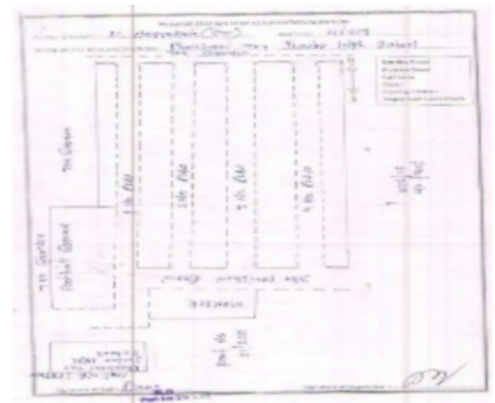

নির্বাচক নিবন্ধন আধিকারিকের স্বাক্ষর

Nazri Naksha

Google Map View

Polling Station Building Front View

Polling Station Front View

Cad View

Key MAP View

1 নাম : সাবিত্রী গোপে পিতার নাম : দীপক গোপে বাড়ির নং : n0213 বয়স : 27 লিঙ্গ : মহিলা	NFH2123677 ফটো উপলব্ধ	2 নাম : খাতিজা নেসা স্বামীর নাম : রহমান মিয়া বাড়ির নং : n0040 বয়স : 61 লিঙ্গ : মহিলা	WB/02/016/093259 ফটো উপলব্ধ	3 নাম : হাসেন মিয়া পিতার নাম : শফরুদ্দিন মিয়া বাড়ির নং : n0128 বয়স : 46 লিঙ্গ : পুরুষ	MFW1493352 ফটো উপলব্ধ
4 নাম : ময়না খাতুন স্বামীর নাম : হুসেন মিয়া বাড়ির নং : n0128 বয়স : 36 লিঙ্গ : মহিলা	NFH1056068 ফটো উপলব্ধ	5 নাম : জুবেদা নেসা পিতার নাম : আইনুল মিয়া বাড়ির নং : n0115 বয়স : 39 লিঙ্গ : মহিলা	MFW2915858 ফটো উপলব্ধ	6 নাম : জামিলা খাতুন স্বামীর নাম : শফরুদ্দিন মিয়া বাড়ির নং : n0128 বয়স : 71 লিঙ্গ : মহিলা	WB/02/016/093549 ফটো উপলব্ধ
7 নাম : সৈফুল আলি পিতার নাম : ইমতিয়াজ আলি বাড়ির নং : n0213 বয়স : 24 লিঙ্গ : পুরুষ	NFH2124667 ফটো উপলব্ধ	8 নাম : তামান্না নীশা পিতার নাম : রোজমত মিয়া বাড়ির নং : n0199 বয়স : 24 লিঙ্গ : মহিলা	NFH2123396 ফটো উপলব্ধ	9 নাম : নৌসাদ বেগম পিতার নাম : এলমিহ মিয়া বাড়ির নং : n0071 বয়স : 44 লিঙ্গ : মহিলা	MFW2804219 ফটো উপলব্ধ
10 নাম : হাসিন মিয়া পিতার নাম : সফরুদ্দিন মিয়া বাড়ির নং : n0128 বয়স : 41 লিঙ্গ : পুরুষ	MFW2577971 ফটো উপলব্ধ	11 নাম : রুকসানা খাতুন স্বামীর নাম : হুসেন মিয়া বাড়ির নং : n0128 বয়স : 38 লিঙ্গ : মহিলা	NFH1189935 ফটো উপলব্ধ	12 নাম : আজিমুল নেসা স্বামীর নাম : সফরুদ্দিন মিয়া বাড়ির নং : n0128 বয়স : 71 লিঙ্গ : মহিলা	WB/02/016/093018 ফটো উপলব্ধ
13 নাম : হুসেন মিয়া পিতার নাম : সফরুদ্দিন মিয়া বাড়ির নং : n0128 বয়স : 40 লিঙ্গ : মহিলা	MFW2314227 ফটো উপলব্ধ	14 নাম : সরিরন নেসা স্বামীর নাম : জুমরালি মিয়া বাড়ির নং : n0040 বয়স : 38 লিঙ্গ : মহিলা	NFH1789361 ফটো উপলব্ধ	15 নাম : সরিফন নেসা স্বামীর নাম : আইনুল মিয়া বাড়ির নং : n0115 বয়স : 66 লিঙ্গ : মহিলা	WB/02/016/093408 ফটো উপলব্ধ
16 নাম : কৌশর আনসারী পিতার নাম : মোঃ নসিব আনসারী বাড়ির নং : এন007 বয়স : 37 লিঙ্গ : পুরুষ	YJC1117977 ফটো উপলব্ধ	17 নাম : বিশাল মহালি পিতার নাম : সোমরা মহালি বাড়ির নং : এন0050 বয়স : 21 লিঙ্গ : পুরুষ	NFH2341899 ফটো উপলব্ধ	18 নাম : সহিদা খাতুন স্বামীর নাম : সফরুদ্দিন বাড়ির নং : n0001 বয়স : 49 লিঙ্গ : মহিলা	MFW2050334 ফটো উপলব্ধ
19 নাম : নাজ আনসারী পিতার নাম : মই আলী বাড়ির নং : এন007 বয়স : 25 লিঙ্গ : পুরুষ	NFH2201523 ফটো উপলব্ধ	20 নাম : ওয়াজিৎ আনসারী পিতার নাম : রামজান আনসারী বাড়ির নং : n0038 বয়স : 29 লিঙ্গ : পুরুষ	NFH1789049 ফটো উপলব্ধ	21 নাম : নসিবন নেসা স্বামীর নাম : এলমিহ মিয়া বাড়ির নং : 0151 বয়স : 44 লিঙ্গ : মহিলা	NFH1266014 ফটো উপলব্ধ
22 নাম : জুমরালি মিয়া পিতার নাম : বাহান মিয়া বাড়ির নং : n0040 বয়স : 40 লিঙ্গ : পুরুষ	NFH0872887 ফটো উপলব্ধ	23 নাম : রহমত মিয়া পিতার নাম : রামজান মিয়া বাড়ির নং : n0038 বয়স : 42 লিঙ্গ : পুরুষ	MFW2049666 ফটো উপলব্ধ	24 নাম : রাজিয়া খাতুন পিতার নাম : মই হজরত বাড়ির নং : n0043 বয়স : 36 লিঙ্গ : মহিলা	YJC1092006 ফটো উপলব্ধ
25 নাম : মহেনাসিম পিতার নাম : ওসমান মিয়া বাড়ির নং : n0191 বয়স : 56 লিঙ্গ : পুরুষ	WB/02/016/093599 ফটো উপলব্ধ	26 নাম : মহঃ আলি মিয়া পিতার নাম : এলমিহ মিয়া বাড়ির নং : n0071 বয়স : 49 লিঙ্গ : পুরুষ	MFW2804201 ফটো উপলব্ধ	27 নাম : সাকির মিয়া পিতার নাম : ইমদাদ মিয়া বাড়ির নং : n0043 বয়স : 41 লিঙ্গ : পুরুষ	MFW2312304 ফটো উপলব্ধ
28 নাম : সাগির মিয়া পিতার নাম : ইসলাম মিয়া বাড়ির নং : n0043 বয়স : 42 লিঙ্গ : পুরুষ	MFW2312296 ফটো উপলব্ধ	29 নাম : সাহাজাদী আনসারী পিতার নাম : রামজান আনসারী বাড়ির নং : n0040 বয়স : 31 লিঙ্গ : মহিলা	NFH1608454 ফটো উপলব্ধ	30 নাম : গুলশন নেসা স্বামীর নাম : মহেনাসিম বাড়ির নং : n0191 বয়স : 63 লিঙ্গ : মহিলা	WB/02/016/093595 ফটো উপলব্ধ