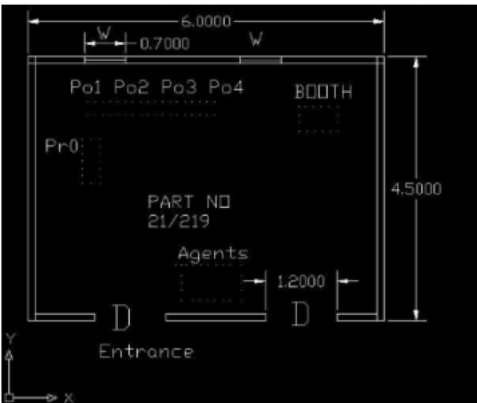

নির্বাচক নিবন্ধন আধিকারিকের স্বাক্ষর

Nazri Naksha

Google Map View

Polling Station Building Front View

Polling Station Front View

Cad View

Key MAP View

1 নাম : সাবিত্রী গোপে পিতার নাম : দীপক গোপে বাড়ির নং : n0213 বয়স : 27 লিঙ্গ : মহিলা	NFH2123677 ফটো উপলব্ধ	2 নাম : খাতিজা নেসা স্বামীর নাম : রহমান মিয়া বাড়ির নং : n0040 বয়স : 61 লিঙ্গ : মহিলা	WB/02/016/093259 ফটো উপলব্ধ	3 নাম : হাসেন মিয়া পিতার নাম : শফরুদ্দিন মিয়া বাড়ির নং : n0128 বয়স : 46 লিঙ্গ : পুরুষ	MFW1493352 ফটো উপলব্ধ
4 নাম : ময়না খাতুন স্বামীর নাম : হুসেন মিয়া বাড়ির নং : n0128 বয়স : 36 লিঙ্গ : মহিলা	NFH1056068 ফটো উপলব্ধ	5 নাম : জুবেদা নেসা পিতার নাম : আইনুল মিয়া বাড়ির নং : n0115 বয়স : 39 লিঙ্গ : মহিলা	MFW2915858 ফটো উপলব্ধ	6 নাম : জামিলা খাতুন স্বামীর নাম : শফরুদ্দিন মিয়া বাড়ির নং : n0128 বয়স : 71 লিঙ্গ : মহিলা	WB/02/016/093549 ফটো উপলব্ধ
7 নাম : সৈফুল আলি পিতার নাম : ইমতিয়াজ আলি বাড়ির নং : n0213 বয়স : 24 লিঙ্গ : পুরুষ	NFH2124667 ফটো উপলব্ধ	8 নাম : তামান্না নীশা পিতার নাম : রোজমত মিয়া বাড়ির নং : n0199 বয়স : 24 লিঙ্গ : মহিলা	NFH2123396 ফটো উপলব্ধ	9 নাম : নৌসাদ বেগম পিতার নাম : এলমিহ মিয়া বাড়ির নং : n0071 বয়স : 44 লিঙ্গ : মহিলা	MFW2804219 ফটো উপলব্ধ
10 নাম : হাসিন মিয়া পিতার নাম : সফরুদ্দিন মিয়া বাড়ির নং : n0128 বয়স : 41 লিঙ্গ : পুরুষ	MFW2577971 ফটো উপলব্ধ	11 নাম : রুকসানা খাতুন স্বামীর নাম : হুসেন মিয়া বাড়ির নং : n0128 বয়স : 38 লিঙ্গ : মহিলা	NFH1189935 ফটো উপলব্ধ	12 নাম : আজিমুল নেসা স্বামীর নাম : সফরুদ্দিন মিয়া বাড়ির নং : n0128 বয়স : 71 লিঙ্গ : মহিলা	WB/02/016/093018 ফটো উপলব্ধ
13 নাম : হুসেন মিয়া পিতার নাম : সফরুদ্দিন মিয়া বাড়ির নং : n0128 বয়স : 40 লিঙ্গ : মহিলা	MFW2314227 ফটো উপলব্ধ	14 নাম : সরিরন নেসা স্বামীর নাম : জুমরালি মিয়া বাড়ির নং : n0040 বয়স : 38 লিঙ্গ : মহিলা	NFH1789361 ফটো উপলব্ধ	15 নাম : সরিফন নেসা স্বামীর নাম : আইনুল মিয়া বাড়ির নং : n0115 বয়স : 66 লিঙ্গ : মহিলা	WB/02/016/093408 ফটো উপলব্ধ
16 নাম : কৌশর আনসারী পিতার নাম : মোঃ নসিব আনসারী বাড়ির নং : এন007 বয়স : 37 লিঙ্গ : পুরুষ	YJC1117977 ফটো উপলব্ধ	17 নাম : বিশাল মহালি পিতার নাম : সোমরা মহালি বাড়ির নং : এন0050 বয়স : 21 লিঙ্গ : পুরুষ	NFH2341899 ফটো উপলব্ধ	18 নাম : সহিদা খাতুন স্বামীর নাম : সফরুদ্দিন বাড়ির নং : n0001 বয়স : 49 লিঙ্গ : মহিলা	MFW2050334 ফটো উপলব্ধ
19 নাম : নাজ আনসারী পিতার নাম : মই আলী বাড়ির নং : এন007 বয়স : 25 লিঙ্গ : পুরুষ	NFH2201523 ফটো উপলব্ধ	20 নাম : ওয়াজিৎ আনসারী পিতার নাম : রামজান আনসারী বাড়ির নং : n0038 বয়স : 29 লিঙ্গ : পুরুষ	NFH1789049 ফটো উপলব্ধ	21 নাম : নসিবন নেসা স্বামীর নাম : এলমিহ মিয়া বাড়ির নং : 0151 বয়স : 44 লিঙ্গ : মহিলা	NFH1266014 ফটো উপলব্ধ
22 নাম : জুমরালি মিয়া পিতার নাম : বাহান মিয়া বাড়ির নং : n0040 বয়স : 40 লিঙ্গ : পুরুষ	NFH0872887 ফটো উপলব্ধ	23 নাম : রহমত মিয়া পিতার নাম : রামজান মিয়া বাড়ির নং : n0038 বয়স : 42 লিঙ্গ : পুরুষ	MFW2049666 ফটো উপলব্ধ	24 নাম : রাজিয়া খাতুন পিতার নাম : মই হজরত বাড়ির নং : n0043 বয়স : 36 লিঙ্গ : মহিলা	YJC1092006 ফটো উপলব্ধ
25 নাম : মহেনাসিম পিতার নাম : ওসমান মিয়া বাড়ির নং : n0191 বয়স : 56 লিঙ্গ : পুরুষ	WB/02/016/093599 ফটো উপলব্ধ	26 নাম : মহঃ আলি মিয়া পিতার নাম : এলমিহ মিয়া বাড়ির নং : n0071 বয়স : 49 লিঙ্গ : পুরুষ	MFW2804201 ফটো উপলব্ধ	27 নাম : সাকির মিয়া পিতার নাম : ইমদাদ মিয়া বাড়ির নং : n0043 বয়স : 41 লিঙ্গ : পুরুষ	MFW2312304 ফটো উপলব্ধ
28 নাম : সাগির মিয়া পিতার নাম : ইসলাম মিয়া বাড়ির নং : n0043 বয়স : 42 লিঙ্গ : পুরুষ	MFW2312296 ফটো উপলব্ধ	29 নাম : সাহাজাদী আনসারী পিতার নাম : রামজান আনসারী বাড়ির নং : n0040 বয়স : 31 লিঙ্গ : মহিলা	NFH1608454 ফটো উপলব্ধ	30 নাম : গুলশন নেসা স্বামীর নাম : মহেনাসিম বাড়ির নং : n0191 বয়স : 63 লিঙ্গ : মহিলা	WB/02/016/093595 ফটো উপলব্ধ