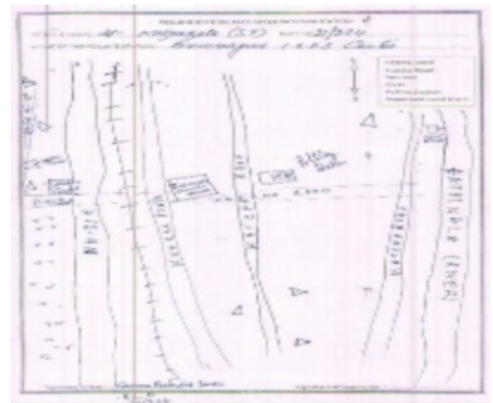

নির্বাচক নিবন্ধন আধিকারিকের স্বাক্ষর

Nazri Naksha

Google Map View

Polling Station Building Front View

Polling Station Front View

Cad View

Key MAP View

1	NFH1989680	ফটো উপলব্ধ	নাম : রাহুল বিশ্বকর্মা পিতার নাম: নয়াকাঙ্ক্ষা বিশ্বকর্মা বাড়ির নং : নং0118 বয়স : 28 লিঙ্গ : পুরুষ	2	NFH2362598	ফটো উপলব্ধ	নাম : আয়সা বেগম পিতার নাম: রবাতু বাড়ির নং : 180 বয়স : 73 লিঙ্গ : মহিলা	3	MFW1406057	ফটো উপলব্ধ	নাম : শশী বিশ্বকর্মা পিতার নাম: নয়াকাঙ্ক্ষা বিশ্বকর্মা বাড়ির নং : n0118 বয়স : 55 লিঙ্গ : মহিলা
4	WB/02/016/102226	ফটো উপলব্ধ	নাম : শানু তামাং স্বামীর নাম: কুমার তামাং বাড়ির নং : 025 বয়স : 55 লিঙ্গ : মহিলা	5	NFH2130953	ফটো উপলব্ধ	নাম : বিবক বিশ্বকর্মা পিতার নাম: নাথকাংচা বিশ্বকর্মা বাড়ির নং : n0118 বয়স : 24 লিঙ্গ : পুরুষ	6	NFH2130870	ফটো উপলব্ধ	নাম : স্বপ্ন বেগম পিতার নাম: নসির আনসারি বাড়ির নং : n0198 বয়স : 34 লিঙ্গ : মহিলা
7	NFH2339059	ফটো উপলব্ধ	নাম : গায়ত্রী দাস পিতার নাম: উত্তম দাস বাড়ির নং : এন0118 বয়স : 21 লিঙ্গ : মহিলা	8	NFH1587955	ফটো উপলব্ধ	নাম : মুনেজা খাতুন স্বামীর নাম: নসির মাহা বাড়ির নং : n0198 বয়স : 65 লিঙ্গ : মহিলা	9	NFH1192814	ফটো উপলব্ধ	নাম : আশমান আলসারি পিতার নাম: আজিত আলসারি বাড়ির নং : n0140 বয়স : 47 লিঙ্গ : পুরুষ
10	MFW2581957	ফটো উপলব্ধ	নাম : মশলি বিশ্বকর্মা মায়ের নাম: মশিনি বিশ্বকর্মা বাড়ির নং : n0118 বয়স : 58 লিঙ্গ : মহিলা	11	NFH1791011	ফটো উপলব্ধ	নাম : নগমা আনসারি স্বামীর নাম: উম্মান আলসারি বাড়ির নং : n0140 বয়স : 37 লিঙ্গ : মহিলা	12	NFH1689330	ফটো উপলব্ধ	নাম : উত্তম দাস পিতার নাম: রাম নাথ দাস বাড়ির নং : n0118 বয়স : 44 লিঙ্গ : পুরুষ
13	NFH1919018	ফটো উপলব্ধ	নাম : সুজাতা দেবী স্বামীর নাম: অনিত শর্মা বাড়ির নং : n0190 বয়স : 26 লিঙ্গ : মহিলা	14	KWK2867273	ফটো উপলব্ধ	নাম : উমা কুমাল (প্রধান) স্বামীর নাম: প্রহ্লাদ প্রধান বাড়ির নং : n0152 বয়স : 37 লিঙ্গ : মহিলা	15	WB/02/016/102421	ফটো উপলব্ধ	নাম : জমিরন আনসারি স্বামীর নাম: জহির আনসারি বাড়ির নং : n0001 বয়স : 63 লিঙ্গ : মহিলা
16	MFW2317485	ফটো উপলব্ধ	নাম : সাগির আনসারি পিতার নাম: জহির আনসারি বাড়ির নং : n0001 বয়স : 42 লিঙ্গ : পুরুষ	17	MFW2056265	ফটো উপলব্ধ	নাম : বন্ধাইন উরাও পিতার নাম: চারোয়া উরাও বাড়ির নং : n0001 বয়স : 42 লিঙ্গ : পুরুষ	18	NFH2130821	ফটো উপলব্ধ	নাম : কমল আনসারি পিতার নাম: মুহম্মদ আনসারি বাড়ির নং : n0231 বয়স : 24 লিঙ্গ : পুরুষ
19	NFH2051274	ফটো উপলব্ধ	নাম : অসিরা আনসারি স্বামীর নাম: এম ডী হুসৈন বাড়ির নং : n0107 বয়স : 55 লিঙ্গ : মহিলা	20	NFH2362622	ফটো উপলব্ধ	নাম : মোঃ সফিদ আলসারি পিতার নাম: মোঃ জহির বাড়ির নং : n0001 বয়স : 50 লিঙ্গ : পুরুষ	21	NFH2131183	ফটো উপলব্ধ	নাম : আরিফ আনসারি পিতার নাম: সফিক আনসারি বাড়ির নং : n0001 বয়স : 24 লিঙ্গ : পুরুষ
22	MFW1506369	ফটো উপলব্ধ	নাম : জহির আনসারি পিতার নাম: মুহম্মদ আনসারি বাড়ির নং : n0001 বয়স : 76 লিঙ্গ : পুরুষ	23	MFW2918126	ফটো উপলব্ধ	নাম : সাহেরা বানু স্বামীর নাম: সফিক আনসারি বাড়ির নং : 06 বয়স : 48 লিঙ্গ : মহিলা	24	MFW2056257	ফটো উপলব্ধ	নাম : নূরুজ্জ আনসারি স্বামীর নাম: মোহম্মদ মুস্তাকিম বাড়ির নং : n0107 বয়স : 46 লিঙ্গ : মহিলা
25	NFH2262632	ফটো উপলব্ধ	নাম : রজিয়া আনসারি পিতার নাম: নবি আনসারি বাড়ির নং : এন0154 বয়স : 22 লিঙ্গ : মহিলা	26	NFH0889139	ফটো উপলব্ধ	নাম : হাসিনা আনসারি স্বামীর নাম: ইব্রাহিম আনসারি বাড়ির নং : n0106 বয়স : 55 লিঙ্গ : মহিলা	27	NFH1360924	ফটো উপলব্ধ	নাম : আপসানা বেগম পিতার নাম: নসির আনসারি বাড়ির নং : n0137 বয়স : 34 লিঙ্গ : মহিলা
28	NFH1989706	ফটো উপলব্ধ	নাম : সাবনাম খাতুন স্বামীর নাম: ফারুক আনসারি বাড়ির নং : এন0137 বয়স : 33 লিঙ্গ : মহিলা	29	NFH1193135	ফটো উপলব্ধ	নাম : ফারুক আনসারি পিতার নাম: নসির আনসারি বাড়ির নং : n0137 বয়স : 37 লিঙ্গ : পুরুষ	30	NFH1168079	ফটো উপলব্ধ	নাম : মহঃ আজমত আলসারি পিতার নাম: মুহম্মদ কাইয়ুম আলসারি বাড়ির নং : n0150 বয়স : 37 লিঙ্গ : পুরুষ