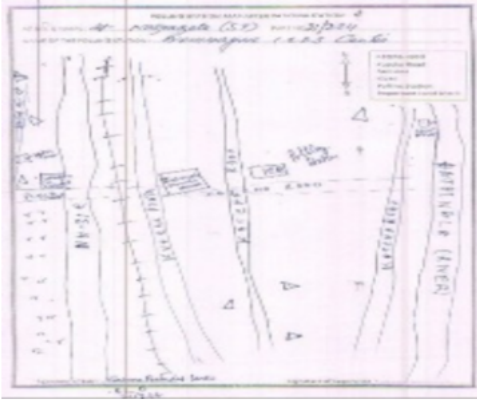

Nazri Naksha