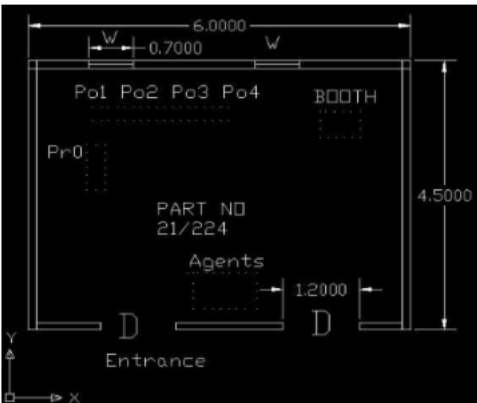

নির্বাচক নিবন্ধন আধিকারিকের স্বাক্ষর

Nazri Naksha

Google Map View

Polling Station Building Front View

Polling Station Front View

Cad View

Key MAP View

1	NFH1989680	ফটো উপলব্ধ	নাম : রাহুল বিশ্বকর্মা পিতার নাম: নয়াকাঙ্ক্ষা বিশ্বকর্মা বাড়ির নং : নং0118 বয়স : 28 লিঙ্গ : পুরুষ	2	NFH2362598	ফটো উপলব্ধ	নাম : আয়সা বেগম পিতার নাম: রবাতু বাড়ির নং : 180 বয়স : 73 লিঙ্গ : মহিলা	3	MFW1406057	ফটো উপলব্ধ	নাম : শশী বিশ্বকর্মা পিতার নাম: নয়াকাঙ্ক্ষা বিশ্বকর্মা বাড়ির নং : n0118 বয়স : 55 লিঙ্গ : মহিলা
4	WB/02/016/102226	ফটো উপলব্ধ	নাম : শানু তামাং স্বামীর নাম: কুমার তামাং বাড়ির নং : 025 বয়স : 55 লিঙ্গ : মহিলা	5	NFH2130953	ফটো উপলব্ধ	নাম : বিবক বিশ্বকর্মা পিতার নাম: নাথকাংচা বিশ্বকর্মা বাড়ির নং : n0118 বয়স : 24 লিঙ্গ : পুরুষ	6	NFH2130870	ফটো উপলব্ধ	নাম : স্বপ্ন বেগম পিতার নাম: নসির আনসারি বাড়ির নং : n0198 বয়স : 34 লিঙ্গ : মহিলা
7	NFH2339059	ফটো উপলব্ধ	নাম : গায়ত্রী দাস পিতার নাম: উত্তম দাস বাড়ির নং : এন0118 বয়স : 21 লিঙ্গ : মহিলা	8	NFH1587955	ফটো উপলব্ধ	নাম : মুনেজা খাতুন স্বামীর নাম: নসির মাহা বাড়ির নং : n0198 বয়স : 65 লিঙ্গ : মহিলা	9	NFH1192814	ফটো উপলব্ধ	নাম : আশমান আলসারি পিতার নাম: আজিত আলসারি বাড়ির নং : n0140 বয়স : 47 লিঙ্গ : পুরুষ
10	MFW2581957	ফটো উপলব্ধ	নাম : মশলি বিশ্বকর্মা মায়ের নাম: মশিনি বিশ্বকর্মা বাড়ির নং : n0118 বয়স : 58 লিঙ্গ : মহিলা	11	NFH1791011	ফটো উপলব্ধ	নাম : নগমা আনসারি স্বামীর নাম: উম্মান আলসারি বাড়ির নং : n0140 বয়স : 37 লিঙ্গ : মহিলা	12	NFH1689330	ফটো উপলব্ধ	নাম : উত্তম দাস পিতার নাম: রাম নাথ দাস বাড়ির নং : n0118 বয়স : 44 লিঙ্গ : পুরুষ
13	NFH1919018	ফটো উপলব্ধ	নাম : সুজাতা দেবী স্বামীর নাম: অনিত শর্মা বাড়ির নং : n0190 বয়স : 26 লিঙ্গ : মহিলা	14	KWK2867273	ফটো উপলব্ধ	নাম : উমা কুমাল (প্রধান) স্বামীর নাম: প্রহ্লাদ প্রধান বাড়ির নং : n0152 বয়স : 37 লিঙ্গ : মহিলা	15	WB/02/016/102421	ফটো উপলব্ধ	নাম : জমিরন আনসারি স্বামীর নাম: জহির আনসারি বাড়ির নং : n0001 বয়স : 63 লিঙ্গ : মহিলা
16	MFW2317485	ফটো উপলব্ধ	নাম : সাগির আনসারি পিতার নাম: জহির আনসারি বাড়ির নং : n0001 বয়স : 42 লিঙ্গ : পুরুষ	17	MFW2056265	ফটো উপলব্ধ	নাম : বন্ধাইন উরাও পিতার নাম: চারোয়া উরাও বাড়ির নং : n0001 বয়স : 42 লিঙ্গ : পুরুষ	18	NFH2130821	ফটো উপলব্ধ	নাম : কমল আনসারি পিতার নাম: মুহম্মদ আনসারি বাড়ির নং : n0231 বয়স : 24 লিঙ্গ : পুরুষ
19	NFH2051274	ফটো উপলব্ধ	নাম : অসিরা আনসারি স্বামীর নাম: এম ডী হুসৈন বাড়ির নং : n0107 বয়স : 55 লিঙ্গ : মহিলা	20	NFH2362622	ফটো উপলব্ধ	নাম : মোঃ সফিদ আলসারি পিতার নাম: মোঃ জহির বাড়ির নং : n0001 বয়স : 50 লিঙ্গ : পুরুষ	21	NFH2131183	ফটো উপলব্ধ	নাম : আরিফ আনসারি পিতার নাম: সফিক আনসারি বাড়ির নং : n0001 বয়স : 24 লিঙ্গ : পুরুষ
22	MFW1506369	ফটো উপলব্ধ	নাম : জহির আনসারি পিতার নাম: মুহম্মদ আনসারি বাড়ির নং : n0001 বয়স : 76 লিঙ্গ : পুরুষ	23	MFW2918126	ফটো উপলব্ধ	নাম : সাহেরা বানু স্বামীর নাম: সফিক আনসারি বাড়ির নং : 06 বয়স : 48 লিঙ্গ : মহিলা	24	MFW2056257	ফটো উপলব্ধ	নাম : নূরুজ্জ আনসারি স্বামীর নাম: মোহম্মদ মুস্তাকিম বাড়ির নং : n0107 বয়স : 46 লিঙ্গ : মহিলা
25	NFH2262632	ফটো উপলব্ধ	নাম : রজিয়া আনসারি পিতার নাম: নবি আনসারি বাড়ির নং : এন0154 বয়স : 22 লিঙ্গ : মহিলা	26	NFH0889139	ফটো উপলব্ধ	নাম : হাসিনা আনসারি স্বামীর নাম: ইব্রাহিম আনসারি বাড়ির নং : n0106 বয়স : 55 লিঙ্গ : মহিলা	27	NFH1360924	ফটো উপলব্ধ	নাম : আপসানা বেগম পিতার নাম: নসির আনসারি বাড়ির নং : n0137 বয়স : 34 লিঙ্গ : মহিলা
28	NFH1989706	ফটো উপলব্ধ	নাম : সাবনাম খাতুন স্বামীর নাম: ফারুক আনসারি বাড়ির নং : এন0137 বয়স : 33 লিঙ্গ : মহিলা	29	NFH1193135	ফটো উপলব্ধ	নাম : ফারুক আনসারি পিতার নাম: নসির আনসারি বাড়ির নং : n0137 বয়স : 37 লিঙ্গ : পুরুষ	30	NFH1168079	ফটো উপলব্ধ	নাম : মহঃ আজমত আলসারি পিতার নাম: মুহম্মদ কাইয়ুম আলসারি বাড়ির নং : n0150 বয়স : 37 লিঙ্গ : পুরুষ