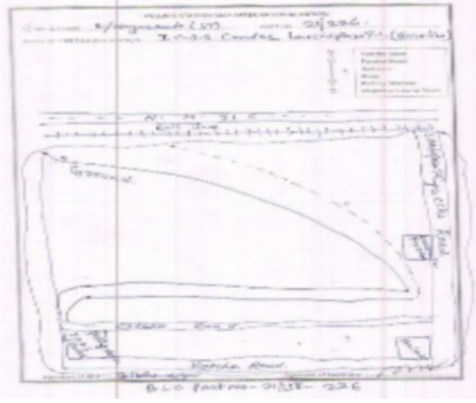

Nazri Naksha