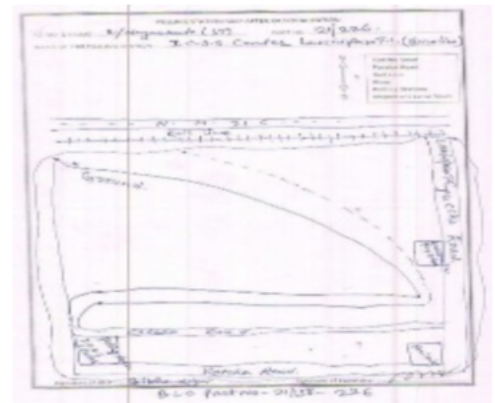

Key MAP View