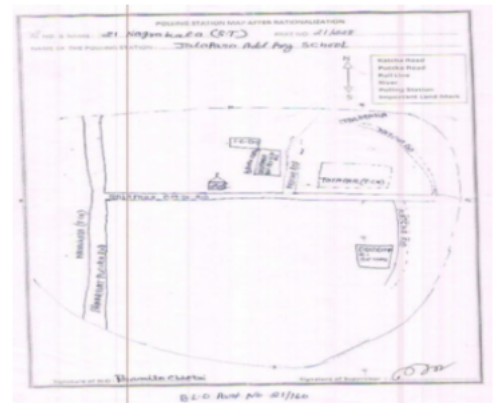

নির্বাচক নিবন্ধন আধিকারিকের স্বাক্ষর

Nazri Naksha

Google Map View

Polling Station Building Front View

Polling Station Front View

Cad View

Key MAP View

1	MFW2807469	ফটো উপলব্ধ	নাম : মুন্সী উরাও পিতার নাম: বিরশা উরাও বাড়ির নং : n0037 বয়স : 40 লিঙ্গ : মহিলা	2	MFW2484350	ফটো উপলব্ধ	নাম : সুনিতা উরাও স্বামীর নাম: অঘন উরাও বাড়ির নং : n0128 বয়স : 40 লিঙ্গ : মহিলা	3	NFH1814391	ফটো উপলব্ধ	নাম : দিপক ওরাও মায়ের নাম: রুপস্বতী ওরাও বাড়ির নং : n0003 বয়স : 29 লিঙ্গ : পুরুষ	
4	WB/02/016/348040	ফটো উপলব্ধ	নাম : কুলদেব উরাও পিতার নাম: চামু উরাও বাড়ির নং : n0086 বয়স : 55 লিঙ্গ : পুরুষ	5	WB/02/016/348187	ফটো উপলব্ধ	নাম : এতোয়ারী উরাও স্বামীর নাম: বনদে উরাও বাড়ির নং : n0058 বয়স : 51 লিঙ্গ : মহিলা	6	MFW1494426	ফটো উপলব্ধ	নাম : দীলিপ কুমার ওরাও পিতার নাম: চামরু ওরাও বাড়ির নং : n0071 বয়স : 46 লিঙ্গ : পুরুষ	
7	WB/02/016/348402	ফটো উপলব্ধ	নাম : চুনেশ্বর উরাও পিতার নাম: চামু উরাও বাড়ির নং : n0088 বয়স : 53 লিঙ্গ : পুরুষ	8	MFW2573541	ফটো উপলব্ধ	নাম : রঞ্জিত উরাও পিতার নাম: মাকু উরাও বাড়ির নং : n0126 বয়স : 38 লিঙ্গ : পুরুষ	9	NFH1792514	ফটো উপলব্ধ	নাম : সুশিলা উরাও স্বামীর নাম: সিতারাম উরাও বাড়ির নং : n0055 বয়স : 41 লিঙ্গ : মহিলা	
10	WB/02/016/348129	ফটো উপলব্ধ	নাম : বিন্মাথ উরাও পিতার নাম: ডহরু উরাও বাড়ির নং : n0001 বয়স : 61 লিঙ্গ : পুরুষ	11	WB/02/016/348190	ফটো উপলব্ধ	নাম : রুপান্তি উরাও স্বামীর নাম: প্রধান উরাও বাড়ির নং : n0003 বয়স : 56 লিঙ্গ : মহিলা	12	WB/02/016/348311	ফটো উপলব্ধ	নাম : ডহরু উরাও পিতার নাম: সোমরা উরাও বাড়ির নং : n0031 বয়স : 66 লিঙ্গ : পুরুষ	
13	WB/02/016/348336	ফটো উপলব্ধ	নাম : সদাইন উরাও স্বামীর নাম: গোদলা উরাও বাড়ির নং : n0035 বয়স : 61 লিঙ্গ : মহিলা	14	WB/02/016/348059	ফটো উপলব্ধ	নাম : নগেশ্বর উরাও পিতার নাম: চামু উরাও বাড়ির নং : n0036 বয়স : 55 লিঙ্গ : পুরুষ	15	NFH1590181	ফটো উপলব্ধ	নাম : সোনালী উরাও পিতার নাম: নাগেশ্বর উরাও বাড়ির নং : n0036 বয়স : 30 লিঙ্গ : মহিলা	
16	WB/02/016/248189	ফটো উপলব্ধ	নাম : ফুলমুনি উরাও স্বামীর নাম: কুলদীপ উরাও বাড়ির নং : n0001 বয়স : 53 লিঙ্গ : মহিলা	17	WB/02/016/348417	ফটো উপলব্ধ	নাম : ছোটয়া উরাও পিতার নাম: ডহরু উরাও বাড়ির নং : n0002 বয়স : 60 লিঙ্গ : পুরুষ	18	NFH1361773	ফটো উপলব্ধ	নাম : প্রদীপ উরাও পিতার নাম: প্রধান উরাও বাড়ির নং : n0003 বয়স : 32 লিঙ্গ : পুরুষ	
19	NFH1691179	ফটো উপলব্ধ	নাম : কিরন উরাও পিতার নাম: ডহরু উরাও বাড়ির নং : n0031 বয়স : 29 লিঙ্গ : পুরুষ	20	WB/02/016/348335	ফটো উপলব্ধ	নাম : গোদলা উরাও পিতার নাম: গোপাল উরাও বাড়ির নং : n0035 বয়স : 66 লিঙ্গ : পুরুষ	21	NFH2324036	ফটো উপলব্ধ	নাম : বীনীশা ওরাংর পিতার নাম: বাবলু ওরাংর বাড়ির নং : এন0034 বয়স : 21 লিঙ্গ : মহিলা	
22	NFH2136109	ফটো উপলব্ধ	নাম : অমিত উরাও পিতার নাম: সীতারাম উরাও বাড়ির নং : n0055 বয়স : 26 লিঙ্গ : পুরুষ	23	NFH1361740	ফটো উপলব্ধ	নাম : সিতারাম উরাও পিতার নাম: চামরা উরাও বাড়ির নং : n0055 বয়স : 43 লিঙ্গ : পুরুষ	Q	24	NFH1361757	ফটো উপলব্ধ	নাম : সালিগরাম উরাও পিতার নাম: চামরা উরাও বাড়ির নং : বয়স : 33 লিঙ্গ : পুরুষ
25	NFH1691211	ফটো উপলব্ধ	নাম : সুসেনা ওড়াও স্বামীর নাম: বিনোদ ওড়াও বাড়ির নং : n0071 বয়স : 40 লিঙ্গ : মহিলা	26	NFH2136075	ফটো উপলব্ধ	নাম : সপনা উরাও পিতার নাম: চুনেশ্বর উরাও বাড়ির নং : n0088 বয়স : 26 লিঙ্গ : মহিলা	27	NFH2135937	ফটো উপলব্ধ	নাম : আমন উরাও পিতার নাম: চুনেশ্বর ওরাও বাড়ির নং : n0088 বয়স : 25 লিঙ্গ : পুরুষ	
28	NFH2318681	ফটো উপলব্ধ	নাম : গীতাজলি ওরাংর পিতার নাম: গণেশ ওরাংর বাড়ির নং : এন0058 বয়স : 21 লিঙ্গ : মহিলা	29	NFH1691005	ফটো উপলব্ধ	নাম : রাজেশ্বর উরাও পিতার নাম: রাতিয়া উরাও বাড়ির নং : n0004 বয়স : 31 লিঙ্গ : পুরুষ	30	NFH2318608	ফটো উপলব্ধ	নাম : রাকেশ ওরাংর পিতার নাম: রমেশ ওরাংর বাড়ির নং : এন0035 বয়স : 21 লিঙ্গ : পুরুষ	