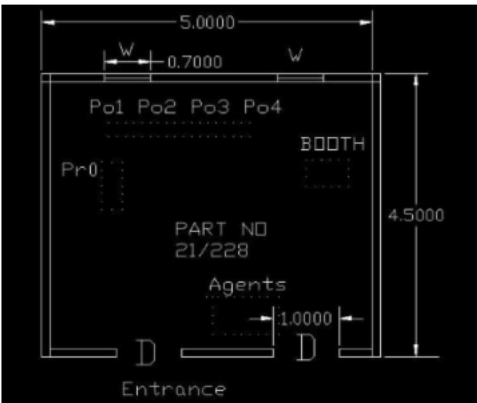

নির্বাচক নিবন্ধন আধিকারিকের স্বাক্ষর

Nazri Naksha

Google Map View

Polling Station Building Front View

Polling Station Front View

Cad View

Key MAP View

1	MFW2807469	ফটো উপলব্ধ	নাম : মুন্সী উরাও পিতার নাম: বিরশা উরাও বাড়ির নং : n0037 বয়স : 40 লিঙ্গ : মহিলা	2	MFW2484350	ফটো উপলব্ধ	নাম : সুনিতা উরাও স্বামীর নাম: অঘন উরাও বাড়ির নং : n0128 বয়স : 40 লিঙ্গ : মহিলা	3	NFH1814391	ফটো উপলব্ধ	নাম : দিপক ওরাও মায়ের নাম: রুপস্বতী ওরাও বাড়ির নং : n0003 বয়স : 29 লিঙ্গ : পুরুষ	
4	WB/02/016/348040	ফটো উপলব্ধ	নাম : কুলদেব উরাও পিতার নাম: চামু উরাও বাড়ির নং : n0086 বয়স : 55 লিঙ্গ : পুরুষ	5	WB/02/016/348187	ফটো উপলব্ধ	নাম : এতোয়ারী উরাও স্বামীর নাম: বনদে উরাও বাড়ির নং : n0058 বয়স : 51 লিঙ্গ : মহিলা	6	MFW1494426	ফটো উপলব্ধ	নাম : দীলিপ কুমার ওরাও পিতার নাম: চামরু ওরাও বাড়ির নং : n0071 বয়স : 46 লিঙ্গ : পুরুষ	
7	WB/02/016/348402	ফটো উপলব্ধ	নাম : চুনেশ্বর উরাও পিতার নাম: চামু উরাও বাড়ির নং : n0088 বয়স : 53 লিঙ্গ : পুরুষ	8	MFW2573541	ফটো উপলব্ধ	নাম : রঞ্জিত উরাও পিতার নাম: মাকু উরাও বাড়ির নং : n0126 বয়স : 38 লিঙ্গ : পুরুষ	9	NFH1792514	ফটো উপলব্ধ	নাম : সুশিলা উরাও স্বামীর নাম: সিতারাম উরাও বাড়ির নং : n0055 বয়স : 41 লিঙ্গ : মহিলা	
10	WB/02/016/348129	ফটো উপলব্ধ	নাম : বিন্মাথ উরাও পিতার নাম: ডহরু উরাও বাড়ির নং : n0001 বয়স : 61 লিঙ্গ : পুরুষ	11	WB/02/016/348190	ফটো উপলব্ধ	নাম : রুপান্তি উরাও স্বামীর নাম: প্রধান উরাও বাড়ির নং : n0003 বয়স : 56 লিঙ্গ : মহিলা	12	WB/02/016/348311	ফটো উপলব্ধ	নাম : ডহরু উরাও পিতার নাম: সোমরা উরাও বাড়ির নং : n0031 বয়স : 66 লিঙ্গ : পুরুষ	
13	WB/02/016/348336	ফটো উপলব্ধ	নাম : সদাইন উরাও স্বামীর নাম: গোদলা উরাও বাড়ির নং : n0035 বয়স : 61 লিঙ্গ : মহিলা	14	WB/02/016/348059	ফটো উপলব্ধ	নাম : নগেশ্বর উরাও পিতার নাম: চামু উরাও বাড়ির নং : n0036 বয়স : 55 লিঙ্গ : পুরুষ	15	NFH1590181	ফটো উপলব্ধ	নাম : সোনালী উরাও পিতার নাম: নাগেশ্বর উরাও বাড়ির নং : n0036 বয়স : 30 লিঙ্গ : মহিলা	
16	WB/02/016/248189	ফটো উপলব্ধ	নাম : ফুলমুনি উরাও স্বামীর নাম: কুলদীপ উরাও বাড়ির নং : n0001 বয়স : 53 লিঙ্গ : মহিলা	17	WB/02/016/348417	ফটো উপলব্ধ	নাম : ছোটয়া উরাও পিতার নাম: ডহরু উরাও বাড়ির নং : n0002 বয়স : 60 লিঙ্গ : পুরুষ	18	NFH1361773	ফটো উপলব্ধ	নাম : প্রদীপ উরাও পিতার নাম: প্রধান উরাও বাড়ির নং : n0003 বয়স : 32 লিঙ্গ : পুরুষ	
19	NFH1691179	ফটো উপলব্ধ	নাম : কিরন উরাও পিতার নাম: ডহরু উরাও বাড়ির নং : n0031 বয়স : 29 লিঙ্গ : পুরুষ	20	WB/02/016/348335	ফটো উপলব্ধ	নাম : গোদলা উরাও পিতার নাম: গোপাল উরাও বাড়ির নং : n0035 বয়স : 66 লিঙ্গ : পুরুষ	21	NFH2324036	ফটো উপলব্ধ	নাম : বীনীশা ওরাংর পিতার নাম: বাবলু ওরাংর বাড়ির নং : এন0034 বয়স : 21 লিঙ্গ : মহিলা	
22	NFH2136109	ফটো উপলব্ধ	নাম : অমিত উরাও পিতার নাম: সীতারাম উরাও বাড়ির নং : n0055 বয়স : 26 লিঙ্গ : পুরুষ	23	NFH1361740	ফটো উপলব্ধ	নাম : সিতারাম উরাও পিতার নাম: চামরা উরাও বাড়ির নং : n0055 বয়স : 43 লিঙ্গ : পুরুষ	Q	24	NFH1361757	ফটো উপলব্ধ	নাম : সালিগরাম উরাও পিতার নাম: চামরা উরাও বাড়ির নং : বয়স : 33 লিঙ্গ : পুরুষ
25	NFH1691211	ফটো উপলব্ধ	নাম : সুসেনা ওড়াও স্বামীর নাম: বিনোদ ওড়াও বাড়ির নং : n0071 বয়স : 40 লিঙ্গ : মহিলা	26	NFH2136075	ফটো উপলব্ধ	নাম : সপনা উরাও পিতার নাম: চুনেশ্বর উরাও বাড়ির নং : n0088 বয়স : 26 লিঙ্গ : মহিলা	27	NFH2135937	ফটো উপলব্ধ	নাম : আমন উরাও পিতার নাম: চুনেশ্বর ওরাও বাড়ির নং : n0088 বয়স : 25 লিঙ্গ : পুরুষ	
28	NFH2318681	ফটো উপলব্ধ	নাম : গীতাজলি ওরাংর পিতার নাম: গণেশ ওরাংর বাড়ির নং : এন0058 বয়স : 21 লিঙ্গ : মহিলা	29	NFH1691005	ফটো উপলব্ধ	নাম : রাজেশ্বর উরাও পিতার নাম: রাতিয়া উরাও বাড়ির নং : n0004 বয়স : 31 লিঙ্গ : পুরুষ	30	NFH2318608	ফটো উপলব্ধ	নাম : রাকেশ ওরাংর পিতার নাম: রমেশ ওরাংর বাড়ির নং : এন0035 বয়স : 21 লিঙ্গ : পুরুষ	