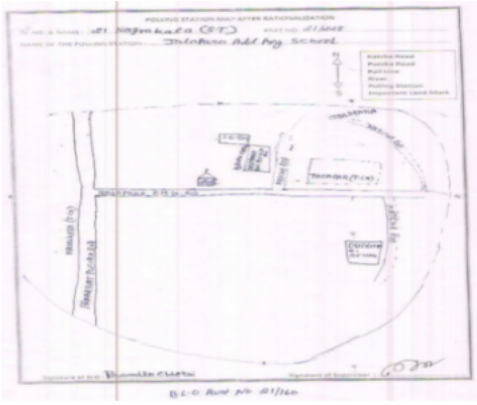

Nazri Naksha