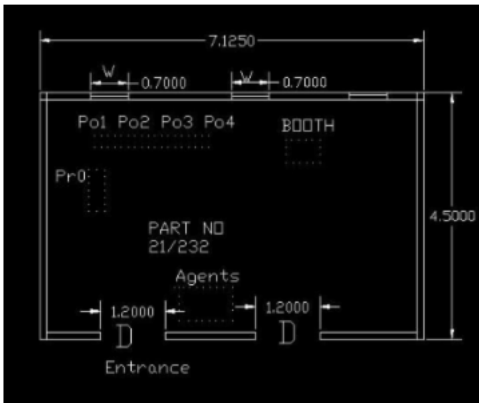

নির্বাচক নিবন্ধন আধিকারিকের স্বাক্ষর

Nazri Naksha

Google Map View

Polling Station Building Front View

Polling Station Front View

Cad View

Key MAP View

1 নাম : শনচারোয়া পিতার নাম: বড়াশনি বাড়ির নং : n0055 বয়স : 51 লিঙ্গ : পুরুষ	WB/02/016/012500	ফটো উপলব্ধ	2 নাম : সাইদুন খান স্বামীর নাম: নুর হুইঃ আনসারী বাড়ির নং : n0095 বয়স : 40 লিঙ্গ : মহিলা	CGT2692481	ফটো উপলব্ধ	3 নাম : ফিরোজ খান পিতার নাম: নাসির খান বাড়ির নং : n0158 বয়স : 41 লিঙ্গ : পুরুষ	MFW2586923	ফটো উপলব্ধ
4 নাম : সুনিতা উরাও স্বামীর নাম: সানচারোয়া উরাও বাড়ির নং : n0055 বয়স : 43 লিঙ্গ : মহিলা	MFW2946929	ফটো উপলব্ধ	5 নাম : রাজেশ উরাও পিতার নাম: সানচারোয়া উরাও বাড়ির নং : এন0055 বয়স : 30 লিঙ্গ : পুরুষ	NFH2206688	ফটো উপলব্ধ	6 নাম : মবারক আনসারি পিতার নাম: নুর মোহাম্মদ আনসারি বাড়ির নং : এন0095 বয়স : 21 লিঙ্গ : পুরুষ	NFH2315984	ফটো উপলব্ধ
7 নাম : সালমা খাতুন পিতার নাম: চিতম আনসারী বাড়ির নং : n0095 বয়স : 60 লিঙ্গ : মহিলা	NFH1884543	ফটো উপলব্ধ	8 নাম : শ্রীজানা কুমাল(দাস) স্বামীর নাম: পঙ্ক দাস বাড়ির নং : n0213 বয়স : 26 লিঙ্গ : মহিলা	NFH1919315	ফটো উপলব্ধ	9 নাম : বৃধমনি উড়াও স্বামীর নাম: সুনীল উড়াও বাড়ির নং : n0194 বয়স : 37 লিঙ্গ : মহিলা	NFH1592179	ফটো উপলব্ধ
10 নাম : বাসুদেব উরাও পিতার নাম: সোমরা উরাও বাড়ির নং : n0017 বয়স : 67 লিঙ্গ : পুরুষ	WB/02/016/012226	ফটো উপলব্ধ	11 নাম : শঙ্কর উরাও পিতার নাম: লইনকা উরাও বাড়ির নং : n0019 বয়স : 50 লিঙ্গ : পুরুষ	WB/02/016/012366	ফটো উপলব্ধ	12 নাম : প্রীতি ওরাও স্বামীর নাম: জয়প্রকাশ ওরাও বাড়ির নং : n0033 বয়স : 40 লিঙ্গ : মহিলা	MFW2586642	ফটো উপলব্ধ
13 নাম : অমৃত উরাও পিতার নাম: সোমরা উরাও বাড়ির নং : n0017 বয়স : 66 লিঙ্গ : পুরুষ	WB/02/016/012236	ফটো উপলব্ধ	14 নাম : হেমন্তি ওরাও স্বামীর নাম: শেখর ওরাও বাড়ির নং : n0146 বয়স : 43 লিঙ্গ : মহিলা	MFW2327336	ফটো উপলব্ধ	15 নাম : সানচারিয়া উরাও পিতার নাম: বাসুদেব উরাও বাড়ির নং : n0017 বয়স : 37 লিঙ্গ : মহিলা	NFH0922682	ফটো উপলব্ধ
16 নাম : সুনিতা উরাও স্বামীর নাম: অমৃত উরাও বাড়ির নং : n0017 বয়স : 61 লিঙ্গ : মহিলা	WB/02/016/012432	ফটো উপলব্ধ	17 নাম : বীরলা উরাও পিতার নাম: কুমার উরাও বাড়ির নং : n0032 বয়স : 40 লিঙ্গ : পুরুষ	MFW2586568	ফটো উপলব্ধ	18 নাম : ভ্যারাম উড়াও পিতার নাম: কুমার উড়াও বাড়ির নং : n0032 বয়স : 31 লিঙ্গ : পুরুষ	NFH1592153	ফটো উপলব্ধ
19 নাম : অজিতা ওরাও স্বামীর নাম: বোথা ওরাও বাড়ির নং : n0035 বয়স : 46 লিঙ্গ : মহিলা	MFW2005718	ফটো উপলব্ধ	20 নাম : কার্তিক উরাও পিতার নাম: ভোলা উরাও বাড়ির নং : n0035 বয়স : 43 লিঙ্গ : পুরুষ	MFW2586766	ফটো উপলব্ধ	21 নাম : সীতা ওরাও স্বামীর নাম: বিলিয়াম ওরাও বাড়ির নং : এন0165 বয়স : 41 লিঙ্গ : মহিলা	NFH2259869	ফটো উপলব্ধ
22 নাম : কয়লাশ উরাও পিতার নাম: অমিতলাল উরাও বাড়ির নং : n0017 বয়স : 29 লিঙ্গ : পুরুষ	NFH1692656	ফটো উপলব্ধ	23 নাম : মালতি উরাও স্বামীর নাম: এতোয়া উরাও বাড়ির নং : n0029 বয়স : 58 লিঙ্গ : মহিলা	MFW1390582	ফটো উপলব্ধ	24 নাম : মঙ্গল রাম উরাও পিতার নাম: কুমার উরাও বাড়ির নং : n0032 বয়স : 35 লিঙ্গ : পুরুষ	NFH1058247	ফটো উপলব্ধ
25 নাম : সতীশ টোপ্পো পিতার নাম: জহরলাল টোপ্পো বাড়ির নং : n0033 বয়স : 42 লিঙ্গ : পুরুষ	MFW2268472	ফটো উপলব্ধ	26 নাম : পুনম উরাও স্বামীর নাম: বীরমোহন উরাও বাড়ির নং : n0043 বয়স : 35 লিঙ্গ : মহিলা	NFH1362755	ফটো উপলব্ধ	27 নাম : সুকারাম উরাও পিতার নাম: সহরাই উরাও বাড়ির নং : n0050 বয়স : 51 লিঙ্গ : পুরুষ	MFW2005676	ফটো উপলব্ধ
28 নাম : এতোয়ারি উরাও স্বামীর নাম: ভাদোয়া উরাও বাড়ির নং : n0051 বয়স : 68 লিঙ্গ : মহিলা	WB/02/016/012209	ফটো উপলব্ধ	29 নাম : বাসো উরাও পিতার নাম: শিলিপ উরাও বাড়ির নং : n0052 বয়স : 61 লিঙ্গ : পুরুষ	WB/02/016/012311	ফটো উপলব্ধ	30 নাম : দিলমুনি উরাও স্বামীর নাম: বাসো উরাও বাড়ির নং : n0052 বয়স : 54 লিঙ্গ : মহিলা	WB/02/016/012388	ফটো উপলব্ধ