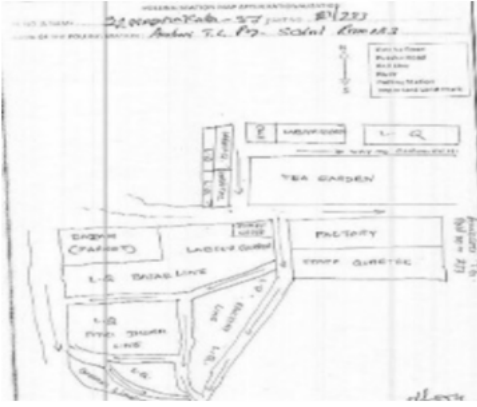

Nazri Naksha