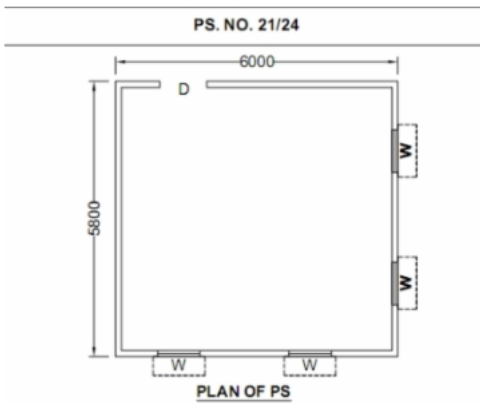

নির্বাচক নিবন্ধন আধিকারিকের স্বাক্ষর

Nazri Naksha

KEY MAP OF PS

Google Map View

Polling Station Building Front View

Polling Station Front View

Cad View

Key MAP View