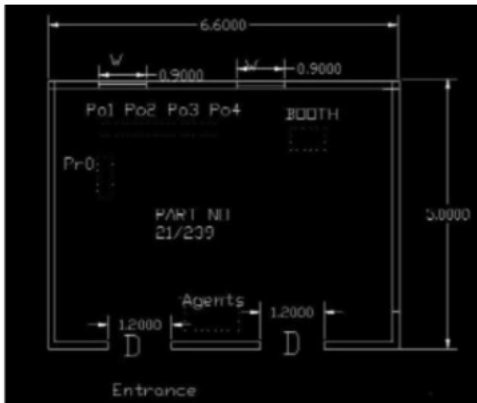

নির্বাচক নিবন্ধন আধিকারিকের স্বাক্ষর

Nazri Naksha

Google Map View

Polling Station Building Front View

Polling Station Front View

Cad View

Key MAP View

1 নাম : রোশনী খাতুন পিতার নাম : মুহিবুজ্জামান বাড়ির নং : n0274 বয়স : 39 লিঙ্গ : মহিলা	NFH1271824 ফটো উপলব্ধ	2 নাম : রেজিনা ইয়াসমিন স্বামীর নাম : মোহাম্মদ আবুশআলম আনসারি বাড়ির নং : 185 বয়স : 25 লিঙ্গ : মহিলা	NFH2308401 ফটো উপলব্ধ	3 নাম : মিরান হুসেন মায়ের নাম : জাহিদা খাতুন বাড়ির নং : n0274 বয়স : 48 লিঙ্গ : পুরুষ	MFM1487370 ফটো উপলব্ধ
4 নাম : মো আরমান আলি পিতার নাম : মোঃ মোহিনুদ্দিন বাড়ির নং : N0015 বয়স : 28 লিঙ্গ : পুরুষ	NFH1885920 ফটো উপলব্ধ	5 নাম : ফজিরন বেগম স্বামীর নাম : ইমামুদ্দীন বাড়ির নং : n0390 বয়স : 52 লিঙ্গ : মহিলা	WB/02/016/021330 ফটো উপলব্ধ	6 নাম : মোজামিল হক পিতার নাম : হাফিজার রহমান বাড়ির নং : এন0024 বয়স : 25 লিঙ্গ : পুরুষ	NFH2214856 ফটো উপলব্ধ
7 নাম : আকাশ রাই পিতার নাম : যাদব রাই বাড়ির নং : n0005 বয়স : 25 লিঙ্গ : পুরুষ	NFH2103604 ফটো উপলব্ধ	8 নাম : মোহ নূর আমিন পিতার নাম : কচুওয়া মোহাম্মদ বাড়ির নং : n0268 বয়স : 65 লিঙ্গ : পুরুষ	MFW2701779 ফটো উপলব্ধ	9 নাম : মহম্মদ আবুশআলম আনসারি পিতার নাম : নূর আমিন আনসারি বাড়ির নং : n0268 বয়স : 37 লিঙ্গ : পুরুষ	MFW2923118 ফটো উপলব্ধ
10 নাম : নিতু দর্জি স্বামীর নাম : তুফান দর্জি বাড়ির নং : n0325 বয়স : 42 লিঙ্গ : মহিলা	MFW2270205 ফটো উপলব্ধ	11 নাম : কবিতা কামী পিতার নাম : মনবাহাদুর কামী বাড়ির নং : চমুরচাঁ ফেরেস্ট বস্তি বয়স : 45 লিঙ্গ : মহিলা	MFW1486216 ফটো উপলব্ধ	12 নাম : বনু দর্জি স্বামীর নাম : রাজু দর্জি বাড়ির নং : n0234 বয়স : 52 লিঙ্গ : মহিলা	WB/02/016/027472 ফটো উপলব্ধ
13 নাম : গীতা বিশ্বকর্মা স্বামীর নাম : ভক্ত বিশ্বকর্মা বাড়ির নং : n0234 বয়স : 42 লিঙ্গ : মহিলা	MFW2812626 ফটো উপলব্ধ	14 নাম : রঞ্জু কালিকোট স্বামীর নাম : ত্রিবেশ কালিকোট বাড়ির নং : n0234 বয়স : 36 লিঙ্গ : মহিলা	NFH1796390 ফটো উপলব্ধ	15 নাম : বিক্রম কালিকোট পিতার নাম : কালু কালিকোট বাড়ির নং : n0234 বয়স : 71 লিঙ্গ : পুরুষ	NFH2468296 ফটো উপলব্ধ
16 নাম : বিকাশ দর্জি পিতার নাম : বিক্রম দর্জি বাড়ির নং : n0234 বয়স : 49 লিঙ্গ : পুরুষ	NFH0946814 ফটো উপলব্ধ	17 নাম : ববি দর্জি পিতার নাম : রাজু দর্জি বাড়ির নং : এন0234 বয়স : 24 লিঙ্গ : মহিলা	NFH2215911 ফটো উপলব্ধ	18 নাম : নন্দিতা দর্জি পিতার নাম : রাজেন দর্জি বাড়ির নং : n0234 বয়স : 32 লিঙ্গ : মহিলা	NFH1479518 ফটো উপলব্ধ
19 নাম : বিবেশ কালিকোট পিতার নাম : বিক্রম কালিকোট বাড়ির নং : n0234 বয়স : 40 লিঙ্গ : পুরুষ	MFW2590644 ফটো উপলব্ধ	20 নাম : রাজু দর্জি পিতার নাম : কালু দর্জি বাড়ির নং : n0234 বয়স : 58 লিঙ্গ : পুরুষ	MFW2012607 ফটো উপলব্ধ	21 নাম : তাহের খান পিতার নাম : হানিফ খান বাড়ির নং : n0234 বয়স : 46 লিঙ্গ : পুরুষ	MFW2012615 ফটো উপলব্ধ
22 নাম : তাজবান খাতুন স্বামীর নাম : তাজবান খান বাড়ির নং : n0234 বয়স : 39 লিঙ্গ : মহিলা	MFW2812584 ফটো উপলব্ধ	Q 23 নাম : পম্পা কালিকোট স্বামীর নাম : বিক্রম কালিকোট বাড়ির নং : বয়স : 68 লিঙ্গ : মহিলা	WB/02/016/027090 ফটো উপলব্ধ	24 নাম : রাজনি দর্জি পিতার নাম : রাজু দর্জি বাড়ির নং : n0234 বয়স : 30 লিঙ্গ : মহিলা	NFH1595479 ফটো উপলব্ধ
25 নাম : তাজ খান পিতার নাম : তাহির খান বাড়ির নং : চামুচি চেক পোস্ট বয়স : 21 লিঙ্গ : পুরুষ	NFH2406023 ফটো উপলব্ধ	26 নাম : হালিমা খাতুন স্বামীর নাম : জামালুদ্দিন বাড়ির নং : এন0043 বয়স : 76 লিঙ্গ : মহিলা	WB/03/015/360579 ফটো উপলব্ধ	27 নাম : মনসের আলী পিতার নাম : ওমর বাড়ির নং : এন0043 বয়স : 66 লিঙ্গ : পুরুষ	WB/02/016/027518 ফটো উপলব্ধ
28 নাম : সম্পদ আলি পিতার নাম : মনসুর আলি বাড়ির নং : এন0043 বয়স : 33 লিঙ্গ : পুরুষ	NFH1364736 ফটো উপলব্ধ	29 নাম : মায়াদান স্বামীর নাম : সম্পদ আলি বাড়ির নং : এন0043 বয়স : 28 লিঙ্গ : মহিলা	NFH1993179 ফটো উপলব্ধ	30 নাম : মারজিনা খাতুন পিতার নাম : মানসের আলী বাড়ির নং : এন0043 বয়স : 35 লিঙ্গ : মহিলা	NFH1595016 ফটো উপলব্ধ