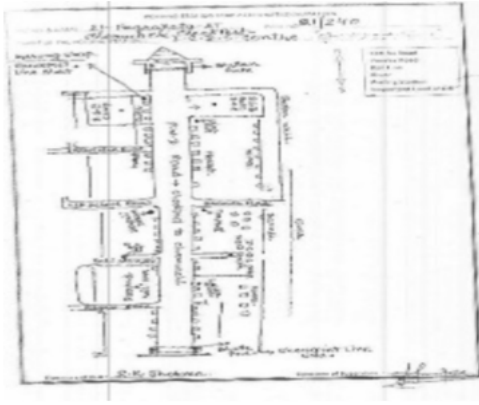

Nazri Naksha