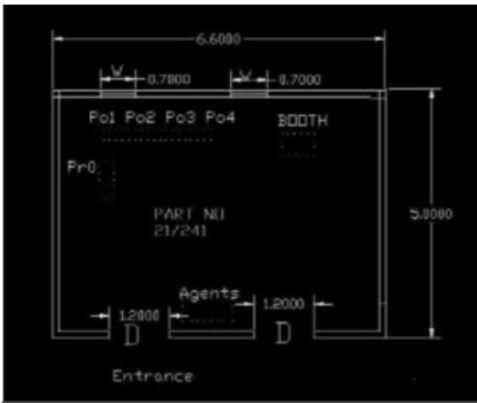

নির্বাচক নিবন্ধন আধিকারিকের স্বাক্ষর

Nazri Naksha

Google Map View

Polling Station Building Front View

Polling Station Front View

Cad View

Key MAP View

1 নাম : বিবেক কর্মী পিতার নাম: কালু কামী বাড়ির নং : এন0019 বয়স : 25 লিঙ্গ : পুরুষ	NFH2207082 ফটো উপলব্ধ	2 নাম : বিজয় কামী পিতার নাম: কালু কামী বাড়ির নং : এন0934 বয়স : 24 লিঙ্গ : পুরুষ	NFH2207124 ফটো উপলব্ধ	3 নাম : ববিতা কামী পিতার নাম: কালু কামী বাড়ির নং : এন0934 বয়স : 33 লিঙ্গ : মহিলা	NFH2207280 ফটো উপলব্ধ
4 নাম : নিশা গুরুং পিতার নাম: বুধরাজ গুরুং বাড়ির নং : এন0063 বয়স : 32 লিঙ্গ : মহিলা	NFH2211910 ফটো উপলব্ধ	5 নাম : অভী লামা পিতার নাম: কবি রাজ লামা বাড়ির নং : এন0095 বয়স : 23 লিঙ্গ : পুরুষ	NFH2224723 ফটো উপলব্ধ	6 নাম : অক্ষিত লামা পিতার নাম: সুরজ লামা বাড়ির নং : এন0095 বয়স : 23 লিঙ্গ : পুরুষ	NFH2226751 ফটো উপলব্ধ
7 নাম : পুনম প্রধান পিতার নাম: আনন্দ প্রধান বাড়ির নং : এন0095 বয়স : 23 লিঙ্গ : মহিলা	NFH2224632 ফটো উপলব্ধ	8 নাম : মনোজ বিশ্বকর্মা পিতার নাম: কৃষ্ণ বাহাদুর বিশ্বকর্মা বাড়ির নং : এন0074 বয়স : 23 লিঙ্গ : পুরুষ	NFH2226892 ফটো উপলব্ধ	9 নাম : সোনিয়া তামাং পিতার নাম: জেঠা তামাং বাড়ির নং : এন0074 বয়স : 23 লিঙ্গ : মহিলা	NFH2226439 ফটো উপলব্ধ
10 নাম : রোশনি সোনার স্বামীর নাম: ইন্দু সোনার বাড়ির নং : এন0074 বয়স : 26 লিঙ্গ : মহিলা	NFH2211787 ফটো উপলব্ধ	11 নাম : কৌশল্যা ছেত্রী পিতার নাম: রতন বাহাদুর ছেত্রী বাড়ির নং : এন0038 বয়স : 23 লিঙ্গ : মহিলা	NFH2226371 ফটো উপলব্ধ	12 নাম : পূজা ছেত্রী স্বামীর নাম: পাপন চক্রবর্তী বাড়ির নং : এন0074 বয়স : 32 লিঙ্গ : মহিলা	NFH1593318 ফটো উপলব্ধ
13 নাম : অভিরাজ ছেত্রী পিতার নাম: রাজীব ছেত্রী বাড়ির নং : এন0176 বয়স : 23 লিঙ্গ : পুরুষ	NFH2195543 ফটো উপলব্ধ	14 নাম : মদন ছেত্রী পিতার নাম: গোপাল ছেত্রী বাড়ির নং : এন0074 বয়স : 27 লিঙ্গ : পুরুষ	NFH2223691 ফটো উপলব্ধ	15 নাম : সুস্মিতা বা পিতার নাম: কৃষ্ণ কান্ত বা বাড়ির নং : এন0035 বয়স : 25 লিঙ্গ : মহিলা	NFH2223501 ফটো উপলব্ধ
16 নাম : বিটু ঠাকুর পিতার নাম: রামনাথ ঠাকুর বাড়ির নং : এন00432 বয়স : 24 লিঙ্গ : পুরুষ	NFH2195212 ফটো উপলব্ধ	17 নাম : নব কুমার তামাং পিতার নাম: মণি কুমার তামাং বাড়ির নং : এন0078 বয়স : 24 লিঙ্গ : পুরুষ	NFH2226652 ফটো উপলব্ধ	18 নাম : বিকাশ তামাং পিতার নাম: বিনোদ তামাং বাড়ির নং : এন0174 বয়স : 27 লিঙ্গ : পুরুষ	NFH2223824 ফটো উপলব্ধ
19 নাম : শ্রীজনা তামাং পিতার নাম: প্রেম সিং তামাং বাড়ির নং : এন0085 বয়স : 23 লিঙ্গ : মহিলা	NFH2223592 ফটো উপলব্ধ	20 নাম : শোভা প্রধান পিতার নাম: রাজ কুমার প্রধান বাড়ির নং : এন0085 বয়স : 23 লিঙ্গ : মহিলা	NFH2226322 ফটো উপলব্ধ	21 নাম : শীতল লামা পিতার নাম: কালু লামা বাড়ির নং : এন0085 বয়স : 23 লিঙ্গ : মহিলা	NFH2224657 ফটো উপলব্ধ
22 নাম : আরতি দরজি পিতার নাম: রাম কুমার দরজি বাড়ির নং : এন0085 বয়স : 32 লিঙ্গ : মহিলা	NFH2211852 ফটো উপলব্ধ	23 নাম : সুস্মিতা প্রধান পিতার নাম: কিরণ প্রধান বাড়ির নং : এন0085 বয়স : 23 লিঙ্গ : মহিলা	NFH2224947 ফটো উপলব্ধ	24 নাম : রিনা ছেত্রী পিতার নাম: কৌশল বাহাদুর ছেত্রী বাড়ির নং : এন0085 বয়স : 24 লিঙ্গ : মহিলা	NFH2212272 ফটো উপলব্ধ
25 নাম : রেশমা মোক্তান স্বামীর নাম: প্রসন্ন প্রধান বাড়ির নং : এচ/নং 0134 বয়স : 26 লিঙ্গ : মহিলা	IKL2138584 ফটো উপলব্ধ	26 নাম : রতন নাইক পিতার নাম: লখন নায়ক বাড়ির নং : এন0089 বয়স : 45 লিঙ্গ : পুরুষ	NFH1685973 ফটো উপলব্ধ	27 নাম : অঞ্জলি নায়ক পিতার নাম: রতন নায়ক বাড়ির নং : এন0105 বয়স : 23 লিঙ্গ : মহিলা	NFH2223402 ফটো উপলব্ধ
28 নাম : আকাশ থাপা পিতার নাম: লিশান থাপা বাড়ির নং : এন0052 বয়স : 25 লিঙ্গ : পুরুষ	NFH2226629 ফটো উপলব্ধ	29 নাম : দুসন প্রধান পিতার নাম: কুমার প্রধান বাড়ির নং : এন0116 বয়স : 40 লিঙ্গ : পুরুষ	MFW2333953 ফটো উপলব্ধ	30 নাম : মীনা দেবী প্রধান পিতার নাম: দিলবাহাদুর প্রধান বাড়ির নং : এন0133 বয়স : 46 লিঙ্গ : মহিলা	MFW1487115 ফটো উপলব্ধ