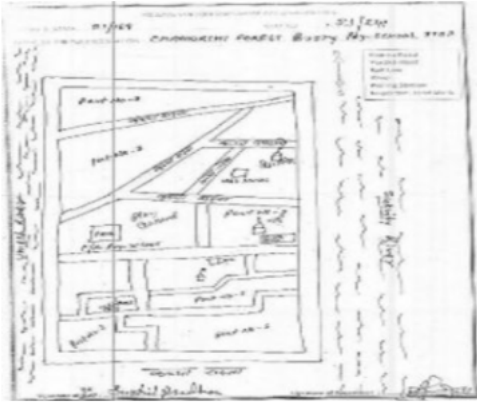

Nazri Naksha