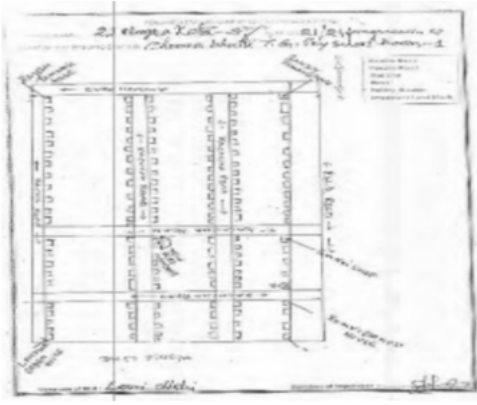

Nazri Naksha