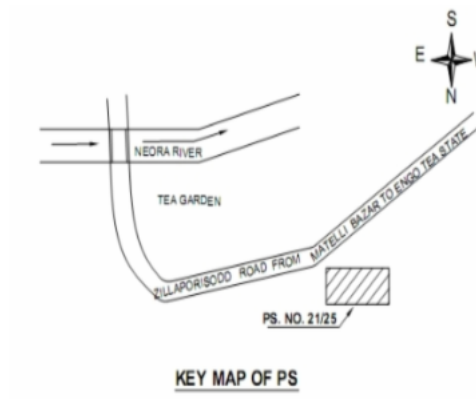

Key MAP View