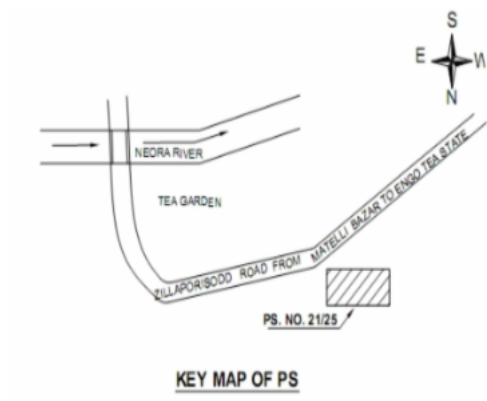

Nazri Naksha