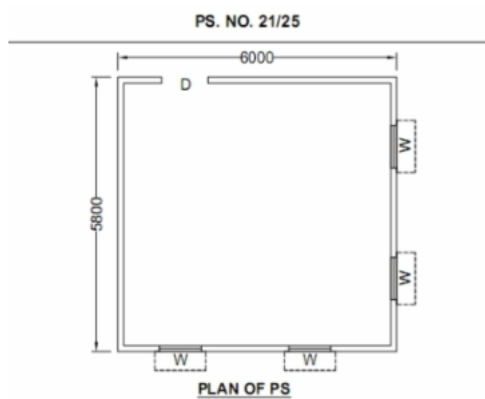

নির্বাচক নিবন্ধন আধিকারিকের স্বাক্ষর

Nazri Naksha

Google Map View

Polling Station Building Front View

Polling Station Front View

Cad View

Key MAP View

1	NFH1927367	ফটো উপলব্ধ	2	WB/03/018/426317	ফটো উপলব্ধ	3	DNF2401578	ফটো উপলব্ধ
নাম : রোহন কালান্ডি পিতার নাম: সুভাষ কালান্ডি বাড়ির নং : n0045 বয়স : 35 লিঙ্গ : পুরুষ			নাম : কৈরী কোল মুন্ডা স্বামীর নাম: টুপা কোল মুন্ডা বাড়ির নং : n0006 বয়স : 68 লিঙ্গ : মহিলা			নাম : গৌরী কোল মুন্ডা পিতার নাম: টুপা কোল মুন্ডা বাড়ির নং : n0006 বয়স : 40 লিঙ্গ : মহিলা		
4	NFH1094549	ফটো উপলব্ধ	5	DNF2401586	ফটো উপলব্ধ	6	NFH2470094	ফটো উপলব্ধ
নাম : চামিন কোল মুন্ডা পিতার নাম: টুপা কোল মুন্ডা বাড়ির নং : 342 বয়স : 35 লিঙ্গ : মহিলা			নাম : অঙ্কিতা চক্রবর্তী পিতার নাম: রতন চক্রবর্তী বাড়ির নং : n0008 বয়স : 40 লিঙ্গ : মহিলা			নাম : তপতী চক্রবর্তী স্বামীর নাম: রতন চক্রবর্তী বাড়ির নং : n0008 বয়স : 64 লিঙ্গ : মহিলা		
7	WB/03/018/426445	ফটো উপলব্ধ	8	NFH1703396	ফটো উপলব্ধ	9	NFH1296482	ফটো উপলব্ধ
নাম : সপ্না চন্দ পিতার নাম: নানি গোপাল চন্দ বাড়ির নং : N0013 বয়স : 58 লিঙ্গ : মহিলা			নাম : ভাস্কর কোল মুন্ডা পিতার নাম: সাত্ত্বী কোল মুন্ডা বাড়ির নং : n0010 বয়স : 30 লিঙ্গ : পুরুষ			নাম : দিপক উরাও (পান্না) পিতার নাম: মহাবীর পান্না বাড়ির নং : n0010 বয়স : 34 লিঙ্গ : পুরুষ		
10	NFH1398908	ফটো উপলব্ধ	11	NFH1502392	ফটো উপলব্ধ	12	DNF2616480	ফটো উপলব্ধ
নাম : সজ্জা ওরাও পিতার নাম: মহাবীর ওরাও বাড়ির নং : n0010 বয়স : 34 লিঙ্গ : পুরুষ			নাম : রিমি বন্দ্যোপাধ্যায় স্বামীর নাম: রানা বন্দ্যোপাধ্যায় বাড়ির নং : n0015 বয়স : 52 লিঙ্গ : মহিলা			নাম : রানা বন্দ্যোপাধ্যায় পিতার নাম: তরুন বন্দ্যোপাধ্যায় বাড়ির নং : n0015 বয়স : 51 লিঙ্গ : পুরুষ		
13	NFH1922384	ফটো উপলব্ধ	14	NFH1922366	ফটো উপলব্ধ	15	WB/03/018/426008	ফটো উপলব্ধ
নাম : শীলানন্দ বেলেং মায়ের নাম: বেরোনিকা বেলেং বাড়ির নং : n0229 বয়স : 31 লিঙ্গ : পুরুষ			নাম : সুনীল ভূমিজ মুন্ডা পিতার নাম: কোকা ভূমিজ মুন্ডা বাড়ির নং : n0186 বয়স : 27 লিঙ্গ : পুরুষ			নাম : চাংগো মুন্ডা পিতার নাম: দাসা মুন্ডা বাড়ির নং : n0007 বয়স : 60 লিঙ্গ : পুরুষ		
16	NFH1296474	ফটো উপলব্ধ	17	NFH1922244	ফটো উপলব্ধ	18	NFH1623313	ফটো উপলব্ধ
নাম : বিদুর মুন্ডা পিতার নাম: চাংগো মুন্ডা বাড়ির নং : n0007 বয়স : 32 লিঙ্গ : পুরুষ			নাম : রতন মুন্ডা পিতার নাম: অজিত মুন্ডা বাড়ির নং : n0191 বয়স : 27 লিঙ্গ : পুরুষ			নাম : দীলু মুন্ডা পিতার নাম: চাংগো মুন্ডা বাড়ির নং : n0007 বয়স : 29 লিঙ্গ : পুরুষ		
19	WB/03/018/426291	ফটো উপলব্ধ	20	NFH0109991	ফটো উপলব্ধ	21	NFH1623321	ফটো উপলব্ধ
নাম : বেদুকা মুন্ডা স্বামীর নাম: চাংগো মুন্ডা বাড়ির নং : n0007 বয়স : 54 লিঙ্গ : মহিলা			নাম : রবিতা মানিক মুন্ডা পিতার নাম: কাপতান মানিক মুন্ডা বাড়ির নং : n0004 বয়স : 38 লিঙ্গ : মহিলা			নাম : সুনিতা মানিক মুন্ডা পিতার নাম: ক্যাপ্টেন মানিক মুন্ডা বাড়ির নং : n0004 বয়স : 31 লিঙ্গ : মহিলা		
22	WB/03/018/426321	ফটো উপলব্ধ	23	NFH0109983	ফটো উপলব্ধ	24	WB/03/018/423268	ফটো উপলব্ধ
নাম : রাইন মানিকমুন্ডা স্বামীর নাম: কাপতান মানিকমুন্ডা বাড়ির নং : n0004 বয়স : 60 লিঙ্গ : মহিলা			নাম : জাহ্নবি মানিক মুন্ডা পিতার নাম: কাপতান মানিক মুন্ডা বাড়ির নং : n0004 বয়স : 41 লিঙ্গ : মহিলা			নাম : আঞ্জেল্লা মাহালী স্বামীর নাম: অশোক মাহালী বাড়ির নং : n0197 বয়স : 53 লিঙ্গ : মহিলা		
25	NFH2014025	ফটো উপলব্ধ	26	NFH1398882	ফটো উপলব্ধ	27	NFH1717545	ফটো উপলব্ধ
নাম : দেবজানি মৌলিক পিতার নাম: দেবশীষ মৌলিক বাড়ির নং : এন00 বয়স : 25 লিঙ্গ : মহিলা			নাম : বিনিতা ভূমিজ মুন্ডা স্বামীর নাম: চামু ভূমিজ মুন্ডা বাড়ির নং : n0001 বয়স : 58 লিঙ্গ : মহিলা			নাম : সংলাপ মৌলিক পিতার নাম: সন্দীপ মৌলিক বাড়ির নং : n0002 বয়স : 29 লিঙ্গ : পুরুষ		
28	DNF1256957	ফটো উপলব্ধ	29	WB/03/018/426378	ফটো উপলব্ধ	30	WB/03/018/426112	ফটো উপলব্ধ
নাম : রীনা মৌলিক স্বামীর নাম: দেবশীষ মৌলিক বাড়ির নং : n0001 বয়স : 50 লিঙ্গ : মহিলা			নাম : ঝুমা মৌলিক স্বামীর নাম: সন্দীপ মৌলিক বাড়ির নং : n0002 বয়স : 53 লিঙ্গ : মহিলা			নাম : দেবশীষ মৌলিক পিতার নাম: দেবেন্দ্রনাথ মৌলিক বাড়ির নং : n0001 বয়স : 59 লিঙ্গ : পুরুষ		