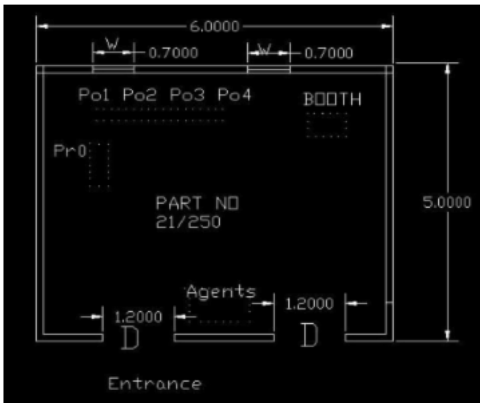

নির্বাচক নিবন্ধন আধিকারিকের স্বাক্ষর

Nazri Naksha

Google Map View

Polling Station Building Front View

Polling Station Front View

Cad View

Key MAP View

বিধানসভা নির্বাচনক্ষেত্রের নং, নাম : 21-নাগরাকাটা
ভাগ নং, নাম : 1-ফ্যাক্টরীলাইন(গুদাম).