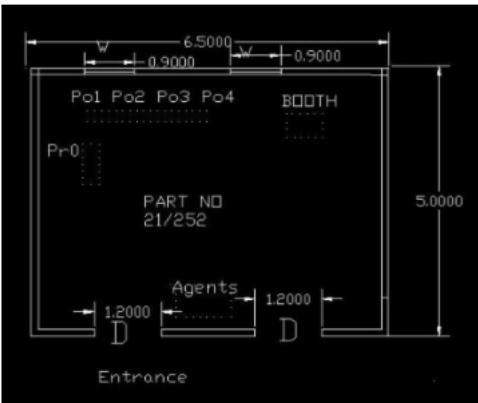

নির্বাচক নিবন্ধন আধিকারিকের স্বাক্ষর

Nazri Naksha

Google Map View

Polling Station Building Front View

Polling Station Front View

Cad View

Key MAP View

1	MFW1396092	নাম : মহঃ আফরোজ আলম পিতার নাম: মহঃ মদন কুমার আসলাম বাড়ির নং : এন0119 বয়স : 46 লিঙ্গ : পুরুষ	ফটো উপলব্ধ	2	NFH2057438	নাম : মদন কুমার আসলামী পিতার নাম: মোহাম্মদ সিদ্দিক বাড়ির নং : n0119 বয়স : 73 লিঙ্গ : পুরুষ	ফটো উপলব্ধ	3	NFH2172393	নাম : এগনেশিয়া মিঞ্জ স্বামীর নাম: ফিলিপ বারা বাড়ির নং : n0100 বয়স : 59 লিঙ্গ : মহিলা	ফটো উপলব্ধ
4	MFW2027175	নাম : মহঃ ফিরোজ আলম পিতার নাম: মহঃ মদন কুমার আসলামী বাড়ির নং : n0119 বয়স : 46 লিঙ্গ : পুরুষ	ফটো উপলব্ধ	5	NFH2073344	নাম : খতিজা খাতুন স্বামীর নাম: মদন কুমার আসলামী বাড়ির নং : 0119 বয়স : 70 লিঙ্গ : মহিলা	ফটো উপলব্ধ	6	NFH1278134	নাম : মমতা বাড়া স্বামীর নাম: ফিলিপ বাড়া বাড়ির নং : 0103 বয়স : 34 লিঙ্গ : মহিলা	ফটো উপলব্ধ
7	MFW2027183	নাম : জাবেদ আলম পিতার নাম: মদন কুমার আসলামী বাড়ির নং : 0119 বয়স : 43 লিঙ্গ : পুরুষ	ফটো উপলব্ধ	8	MFW2344869	নাম : নিলম বাড়া স্বামীর নাম: উইলিয়াম বাড়া বাড়ির নং : 0103 বয়স : 48 লিঙ্গ : মহিলা	ফটো উপলব্ধ	9	MFW2345106	নাম : পরবেজ আলম পিতার নাম: মদন কুমার আসলামী বাড়ির নং : 0122 বয়স : 39 লিঙ্গ : পুরুষ	ফটো উপলব্ধ
10	MFW2027167	নাম : চাঁদনী আরা পিতার নাম: মদন কুমার আসলামী বাড়ির নং : 0119 বয়স : 43 লিঙ্গ : মহিলা	ফটো উপলব্ধ	11	NFH2413474	নাম : শাহিন বানো স্বামীর নাম: মোহাম্মদ আফরোজ আলম বাড়ির নং : এন0119 বয়স : 30 লিঙ্গ : মহিলা	ফটো উপলব্ধ	12	MFW1483213	নাম : মহঃ আরিফ আনসারী পিতার নাম: আনসারী জুমান আনসারী বাড়ির নং : n0048 বয়স : 47 লিঙ্গ : পুরুষ	ফটো উপলব্ধ
13	MFW2344596	নাম : গঙ্গোত্রী গোর স্বামীর নাম: আরিফ আনসারী বাড়ির নং : n0048 বয়স : 44 লিঙ্গ : মহিলা	ফটো উপলব্ধ	14	MFW0126128	নাম : যুমান আনসারী পিতার নাম: হানিফ আনসারী বাড়ির নং : n0048 বয়স : 69 লিঙ্গ : পুরুষ	ফটো উপলব্ধ	15	NFH1802131	নাম : নুরজাহান খাতুন পিতার নাম: যুমান আনসারী বাড়ির নং : n0048 বয়স : 35 লিঙ্গ : মহিলা	ফটো উপলব্ধ
16	NFH2236255	নাম : সাহিন বেগম পিতার নাম: মহা আরফী আনসারী বাড়ির নং : n0048 বয়স : 23 লিঙ্গ : মহিলা	ফটো উপলব্ধ	17	NFH1208560	নাম : রোশ্নারা বেগম স্বামীর নাম: যুমান আনসারী বাড়ির নং : n0048 বয়স : 49 লিঙ্গ : মহিলা	ফটো উপলব্ধ	18	WB/02/016/060420	নাম : হালিমা খাতুন স্বামীর নাম: যুমান আনসারী বাড়ির নং : n0048 বয়স : 50 লিঙ্গ : মহিলা	ফটো উপলব্ধ
19	NFH1699636	নাম : মহ ইরসাদ অনসারী পিতার নাম: মহ জুমান অনসারী বাড়ির নং : n0048 বয়স : 31 লিঙ্গ : পুরুষ	ফটো উপলব্ধ	20	NFH1918267	নাম : অলিশা খাতুন পিতার নাম: সুভান আনসারী বাড়ির নং : n0048 বয়স : 26 লিঙ্গ : মহিলা	ফটো উপলব্ধ	21	NFH1278191	নাম : রেশমা খাতুন পিতার নাম: জুমান আনসারী বাড়ির নং : 0048 বয়স : 33 লিঙ্গ : মহিলা	ফটো উপলব্ধ
22	NFH1277979	নাম : সীমা অরগর পিতার নাম: বিনোদ অরগর বাড়ির নং : 0066 বয়স : 34 লিঙ্গ : মহিলা	ফটো উপলব্ধ	23	WB/02/016/060203	নাম : সুনিতা আরগর স্বামীর নাম: বিনোদ আরগর বাড়ির নং : n0065 বয়স : 57 লিঙ্গ : মহিলা	ফটো উপলব্ধ	24	NFH1889641	নাম : রিমা আগার পিতার নাম: বিনদ আগার বাড়ির নং : n0065 বয়স : 27 লিঙ্গ : মহিলা	ফটো উপলব্ধ
25	WB/02/016/060202	নাম : বিনোদ আরগর পিতার নাম: কিরণাল আরগর বাড়ির নং : n0065 বয়স : 59 লিঙ্গ : পুরুষ	ফটো উপলব্ধ	26	MFW2947034	নাম : রাজমুনি উরাও মায়ের নাম: ফেকো উরাও বাড়ির নং : এন0185 বয়স : 36 লিঙ্গ : মহিলা	ফটো উপলব্ধ	27	NFH2354595	নাম : পিন্টু ওরাংর পিতার নাম: লক্ষ্মণ ওরাংর বাড়ির নং : এন0117 বয়স : 22 লিঙ্গ : পুরুষ	ফটো উপলব্ধ
28	NFH2345999	নাম : মঞ্জিত টিগ্লা অন্যান্য: অশোক টিগ্লা বাড়ির নং : এন0185 বয়স : 21 লিঙ্গ : পুরুষ	ফটো উপলব্ধ	29	NFH2273571	নাম : ললিতা ওরাংর পিতার নাম: লক্ষ্মণ ওরাংর বাড়ির নং : নং 117 বয়স : 22 লিঙ্গ : মহিলা	ফটো উপলব্ধ	30	MFW2344695	নাম : লক্ষন উরাও পিতার নাম: ভোটে উরাও বাড়ির নং : n0117 বয়স : 41 লিঙ্গ : পুরুষ	ফটো উপলব্ধ