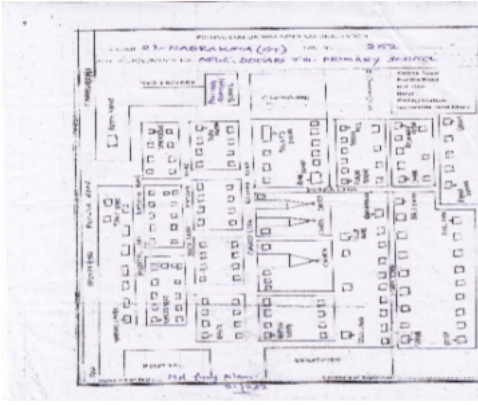

Nazri Naksha