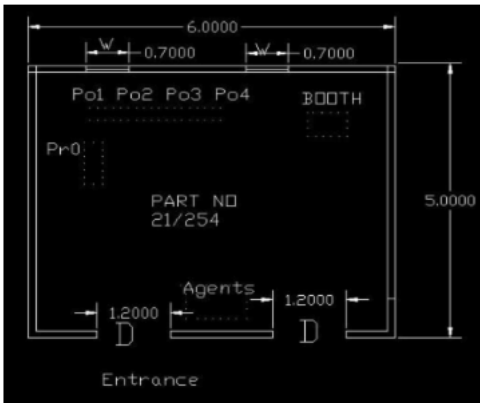

নির্বাচক নিবন্ধন আধিকারিকের স্বাক্ষর

Nazri Naksha

Google Map View

Polling Station Building Front View

Polling Station Front View

Cad View

Key MAP View

1 নাম : আশা ওরো স্বামীর নাম: চিলো ওরো বাড়ির নং : n0036 বয়স : 31 লিঙ্গ : মহিলা	NFH1483676 ফটো উপলব্ধ	2 নাম : সালমা বেগম পিতার নাম: সাহাবান আনসারি বাড়ির নং : n0024 বয়স : 25 লিঙ্গ : মহিলা	NFH2092567 ফটো উপলব্ধ	3 নাম : কুরবান মিঞা স্বামীর নাম: জামির মিঞা বাড়ির নং : n0018 বয়স : 66 লিঙ্গ : মহিলা	WB/02/016/087167 ফটো উপলব্ধ
4 নাম : রহিমা খাতুন স্বামীর নাম: হুসেন আনসারী বাড়ির নং : এন0025 বয়স : 33 লিঙ্গ : মহিলা	NFH2198927 ফটো উপলব্ধ	5 নাম : আজিবিন খাতুন পিতার নাম: হজরত মিঞা বাড়ির নং : n0031 বয়স : 57 লিঙ্গ : মহিলা	MFV1398429 ফটো উপলব্ধ	6 নাম : রুস্তম আনসারী পিতার নাম: কুরবান মিঞা বাড়ির নং : 274 বয়স : 46 লিঙ্গ : পুরুষ	MFV2930949 ফটো উপলব্ধ
7 নাম : রুকসানা খাতুন পিতার নাম: মঞ্জুর আনসারী বাড়ির নং : এন0018 বয়স : 33 লিঙ্গ : মহিলা	RCQ1046796 ফটো উপলব্ধ	8 নাম : হজরত মিঞা পিতার নাম: উদিম আনসারী বাড়ির নং : n0031 বয়স : 71 লিঙ্গ : পুরুষ	WB/02/016/087449 ফটো উপলব্ধ	9 নাম : সরিপ আনসারি পিতার নাম: জামিরবল্ল বাড়ির নং : n0024 বয়স : 66 লিঙ্গ : পুরুষ	WB/02/016/087289 ফটো উপলব্ধ
10 নাম : বিঘাদউদ্দি মিয়া পিতার নাম: কাশিম মিয়া বাড়ির নং : n0025 বয়স : 51 লিঙ্গ : পুরুষ	WB/02/016/087414 ফটো উপলব্ধ	11 নাম : সবীরন খাতুন স্বামীর নাম: রুস্তম আনসারী বাড়ির নং : n0271 বয়স : 35 লিঙ্গ : মহিলা	NFH1944016 ফটো উপলব্ধ	12 নাম : হামিদা বিবি স্বামীর নাম: কুরবান মিঞা বাড়ির নং : n0018 বয়স : 69 লিঙ্গ : মহিলা	WB/02/016/087143 ফটো উপলব্ধ
13 নাম : মোঃনাসিরুদ্দিন আনসারী পিতার নাম: মোঃরুফবান বাড়ির নং : n0018 বয়স : 35 লিঙ্গ : পুরুষ	NFH1209535 ফটো উপলব্ধ	14 নাম : সাহাবান আনসারি পিতার নাম: জামিরবল্ল বাড়ির নং : n0024 বয়স : 57 লিঙ্গ : পুরুষ	WB/02/016/087176 ফটো উপলব্ধ	15 নাম : মোঃহাসেন আনসারী পিতার নাম: সাহাবান আনসারী বাড়ির নং : n0024 বয়স : 35 লিঙ্গ : পুরুষ	NFH1209568 ফটো উপলব্ধ
16 নাম : মহঃনসীব মিঞা পিতার নাম: হজরত মিঞা বাড়ির নং : n0031 বয়স : 32 লিঙ্গ : পুরুষ	NFH1602721 ফটো উপলব্ধ	17 নাম : খতিজা বিবি পিতার নাম: সাহাবান আনসারি বাড়ির নং : n0036 বয়স : 53 লিঙ্গ : মহিলা	MFV2346880 ফটো উপলব্ধ	18 নাম : হুসান আনসারী পিতার নাম: কাশিম মিঞা বাড়ির নং : n0025 বয়স : 44 লিঙ্গ : পুরুষ	MFV2597615 ফটো উপলব্ধ
19 নাম : মুনি অসুর স্বামীর নাম: সুরজ বাড়ির নং : n0274 বয়স : 43 লিঙ্গ : মহিলা	MFV2820868 ফটো উপলব্ধ	20 নাম : পেয়ারী অসুর স্বামীর নাম: ভাদোয়া অসুর বাড়ির নং : n0277 বয়স : 50 লিঙ্গ : মহিলা	MFV2346617 ফটো উপলব্ধ	21 নাম : শান্তী অশুর স্বামীর নাম: দার্শথ অশুর বাড়ির নং : n0252 বয়স : 38 লিঙ্গ : মহিলা	NFH1700715 ফটো উপলব্ধ
22 নাম : দশরথ অসুর পিতার নাম: রতিয়া অসুর বাড়ির নং : n0252 বয়স : 41 লিঙ্গ : পুরুষ	MFV2597474 ফটো উপলব্ধ	23 নাম : সামিনা খাতুন পিতার নাম: জাকির হুসেন বাড়ির নং : এন0268 বয়স : 28 লিঙ্গ : মহিলা	NFH1987700 ফটো উপলব্ধ	24 নাম : মইমুন খাতুন পিতার নাম: রুবুল আনসারী বাড়ির নং : এন0014 বয়স : 24 লিঙ্গ : মহিলা	NFH2199131 ফটো উপলব্ধ
25 নাম : রবুল আনসারি পিতার নাম: উদ্দিন বাড়ির নং : n0014 বয়স : 46 লিঙ্গ : পুরুষ	MFV2820892 ফটো উপলব্ধ	26 নাম : ফরিদা বিবি স্বামীর নাম: রুবুল বাড়ির নং : n0014 বয়স : 44 লিঙ্গ : মহিলা	MFV2820884 ফটো উপলব্ধ	27 নাম : হামিদা বিবি স্বামীর নাম: জাকির বাড়ির নং : n0014 বয়স : 45 লিঙ্গ : মহিলা	MFV2820900 ফটো উপলব্ধ
28 নাম : আব্দুল জব্বার আনসারী পিতার নাম: রহমান আনসারী বাড়ির নং : n0269 বয়স : 30 লিঙ্গ : পুরুষ	NFH1943968 ফটো উপলব্ধ	29 নাম : মহাদেও উড়াও পিতার নাম: শনি উরাও বাড়ির নং : n0033 বয়স : 66 লিঙ্গ : পুরুষ	NFH2058089 ফটো উপলব্ধ	30 নাম : প্রিয়া উরাও পিতার নাম: মহীদেও উরাও বাড়ির নং : n0033 বয়স : 26 লিঙ্গ : মহিলা	NFH1943836 ফটো উপলব্ধ