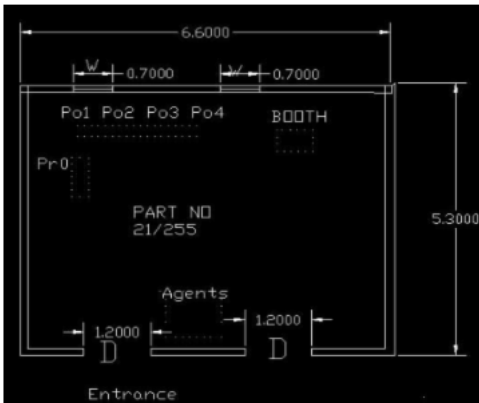

নির্বাচক নিবন্ধন আধিকারিকের স্বাক্ষর

Nazri Naksha

Google Map View

Polling Station Building Front View

Polling Station Front View

Cad View

Key MAP View

1 নাম : কাজল তামাং (কামী) স্বামীর নাম: ধীরাজ (কামী) বাড়ির নং : n0295 বয়স : 31 লিঙ্গ : মহিলা	NFH1603083 ফটো উপলব্ধ	2 নাম : রোহিত রোহিতলোহার পিতার নাম: সুখেরলোহার বাড়ির নং : কাতলগুরি ডিবিজন লাইন বয়স : 28 লিঙ্গ : পুরুষ	NFH227796 ফটো উপলব্ধ	3 নাম : বিকাশ অসুর পিতার নাম: ভাদোয়া অসুর বাড়ির নং : n0138 বয়স : 38 লিঙ্গ : পুরুষ	MFW2931368 ফটো উপলব্ধ
4 নাম : হরতুস অসুর পিতার নাম: রমেশ্বর অসুর বাড়ির নং : n0139 বয়স : 65 লিঙ্গ : পুরুষ	NFH1009315 ফটো উপলব্ধ	5 নাম : নমিতা অসুর স্বামীর নাম: হাতুস অসুর বাড়ির নং : n0139 বয়স : 53 লিঙ্গ : মহিলা	NFH1009323 ফটো উপলব্ধ	6 নাম : শুখনী লোহার পিতার নাম: মানার লোহার বাড়ির নং : n0138 বয়স : 44 লিঙ্গ : মহিলা	MFW2821353 ফটো উপলব্ধ
7 নাম : সুভাস ওরাও পিতার নাম: বাবুলাল ওরাও বাড়ির নং : n0160 বয়স : 38 লিঙ্গ : পুরুষ	MFW2931483 ফটো উপলব্ধ	8 নাম : পঞ্চমী অসুর স্বামীর নাম: বিকাশ অসুর বাড়ির নং : n0138 বয়স : 31 লিঙ্গ : মহিলা	NFH1701200 ফটো উপলব্ধ	9 নাম : দীপক অসুর পিতার নাম: পরমেশ্বর অসুর বাড়ির নং : n0137 বয়স : 53 লিঙ্গ : পুরুষ	NFH1210442 ফটো উপলব্ধ
10 নাম : ফাগুনী অসুর স্বামীর নাম: দেক অসুর বাড়ির নং : n0138 বয়স : 65 লিঙ্গ : মহিলা	MFW2348357 ফটো উপলব্ধ	11 নাম : এতোয়ারী অসুর স্বামীর নাম: পরমেশ্বর অসুর বাড়ির নং : n0137 বয়স : 67 লিঙ্গ : মহিলা	MFW2709707 ফটো উপলব্ধ	12 নাম : লসমি অসুর মায়ের নাম: ফাগুনী অসুর বাড়ির নং : n0138 বয়স : 30 লিঙ্গ : মহিলা	NFH1701291 ফটো উপলব্ধ
13 নাম : অজিত অসুর মায়ের নাম: ফাগুনী অসুর বাড়ির নং : n0138 বয়স : 30 লিঙ্গ : পুরুষ	NFH1701317 ফটো উপলব্ধ	14 নাম : হিরামণি মুন্ডা পিতার নাম: ফুলমণি মুন্ডা বাড়ির নং : এন0137 বয়স : 40 লিঙ্গ : মহিলা	YJC1237452 ফটো উপলব্ধ	15 নাম : অমর অসুর পিতার নাম: হরতুস অসুর বাড়ির নং : n0139 বয়স : 28 লিঙ্গ : পুরুষ	NFH2092039 ফটো উপলব্ধ
16 নাম : বন্ধন উড়াও পিতার নাম: চারওয়া উড়াও বাড়ির নং : n0182 বয়স : 53 লিঙ্গ : পুরুষ	MFW1399666 ফটো উপলব্ধ	17 নাম : সুনীতা উরাও পিতার নাম: বন্ধন উরাও বাড়ির নং : n0182 বয়স : 41 লিঙ্গ : মহিলা	NFH1701515 ফটো উপলব্ধ	18 নাম : হেমন্তি উরাও স্বামীর নাম: নন্দলাল উরাও বাড়ির নং : n0003 বয়স : 56 লিঙ্গ : মহিলা	MFW2348548 ফটো উপলব্ধ
19 নাম : অজয় ওরাও পিতার নাম: নন্দু ওরাও বাড়ির নং : n0015 বয়স : 38 লিঙ্গ : পুরুষ	MFW2931400 ফটো উপলব্ধ	Q 20 নাম : অমিত ওরাও পিতার নাম: ভুকা ওরাও বাড়ির নং : এন0108 বয়স : 30 লিঙ্গ : পুরুষ	NFH1802362 ফটো উপলব্ধ	Q 21 নাম : গযেট্রি উরাও পিতার নাম: অমিত উরাও বাড়ির নং : এন0108 বয়স : 23 লিঙ্গ : মহিলা	NFH2194967 ফটো উপলব্ধ
Q 22 নাম : সরদা ওরাও পিতার নাম: অমিত ওরাও বাড়ির নং : এন0108 বয়স : 28 লিঙ্গ : মহিলা	NFH1889922 ফটো উপলব্ধ	23 নাম : রজন্তি উরাও স্বামীর নাম: নন্দু উরাও বাড়ির নং : n0015 বয়স : 61 লিঙ্গ : মহিলা	MFW2348639 ফটো উপলব্ধ	24 নাম : কল্যাণী লোহার পিতার নাম: মংকু লোহার বাড়ির নং : এন0150 বয়স : 57 লিঙ্গ : মহিলা	NFH2369452 ফটো উপলব্ধ
25 নাম : রীণা ওরাও পিতার নাম: রাজেশ্বর ওরাও বাড়ির নং : n0103 বয়স : 38 লিঙ্গ : মহিলা	MFW2598423 ফটো উপলব্ধ	26 নাম : বিফাই ওড়াও পিতার নাম: আলু ওড়াও বাড়ির নং : n0108 বয়স : 30 লিঙ্গ : পুরুষ	NFH1602937 ফটো উপলব্ধ	27 নাম : বিজয় উরাও পিতার নাম: হরক উরাও বাড়ির নং : n0114 বয়স : 36 লিঙ্গ : পুরুষ	NFH1210376 ফটো উপলব্ধ
28 নাম : নিলম টোপ্পো উরাও স্বামীর নাম: মনি উরাও বাড়ির নং : n0129 বয়স : 33 লিঙ্গ : মহিলা	NFH1484187 ফটো উপলব্ধ	29 নাম : বেবি ওরাও পিতার নাম: কাইসু ওরাও বাড়ির নং : এন0140 বয়স : 38 লিঙ্গ : মহিলা	MFW2598373 ফটো উপলব্ধ	30 নাম : শচীন টোপ্পো পিতার নাম: দশরথ টোপ্পো বাড়ির নং : এন0129 বয়স : 25 লিঙ্গ : পুরুষ	NFH2197960 ফটো উপলব্ধ