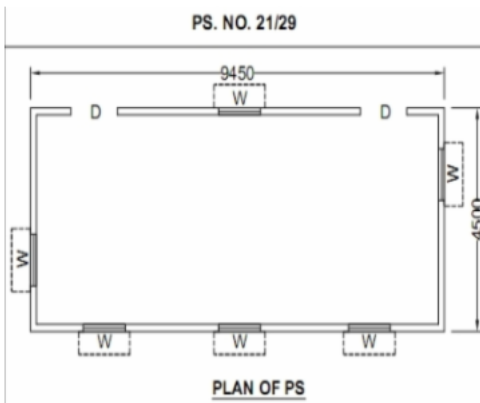

নির্বাচক নিবন্ধন আধিকারিকের স্বাক্ষর

Nazri Naksha

Google Map View

Polling Station Building Front View

Polling Station Front View

Cad View

Key MAP View

1 নাম : সঞ্জিত উরাও পিতার নাম: সানু উরাও বাড়ির নং : n0066 বয়স : 45 লিঙ্গ : পুরুষ	DNF2401669 ফটো উপলব্ধ	2 নাম : রাজ উরাও পিতার নাম: বিজয় উরাও বাড়ির নং : n0061 বয়স : 48 লিঙ্গ : পুরুষ	DNF2772283 ফটো উপলব্ধ	3 নাম : চুনী উরাও স্বামীর নাম: এতোয়া উরাও বাড়ির নং : n0037 বয়স : 55 লিঙ্গ : মহিলা	DNF2616613 ফটো উপলব্ধ
4 নাম : মীনা ওঁরাও স্বামীর নাম: কিরন ওঁরাও বাড়ির নং : n0031 বয়স : 30 লিঙ্গ : মহিলা	NFH1624543 ফটো উপলব্ধ	5 নাম : পার্বত উরাও পিতার নাম: গুরুন উরাও বাড়ির নং : 49 বয়স : 35 লিঙ্গ : পুরুষ	NFH1219401 ফটো উপলব্ধ	6 নাম : লক্ষি উরাও স্বামীর নাম: কাইলা উরাও বাড়ির নং : n0025 বয়স : 53 লিঙ্গ : মহিলা	WB/03/018/429070 ফটো উপলব্ধ
7 নাম : সুরন উরাও পিতার নাম: দেশাই উরাও বাড়ির নং : n0300 বয়স : 38 লিঙ্গ : পুরুষ	DNF2776680 ফটো উপলব্ধ	8 নাম : বিজয় উরাও পিতার নাম: শনিচারোয়া উরাও বাড়ির নং : n0061 বয়স : 65 লিঙ্গ : পুরুষ	WB/03/018/429561 ফটো উপলব্ধ	9 নাম : নুনী উরাও স্বামীর নাম: হরমোহন উরাও বাড়ির নং : n0058 বয়স : 59 লিঙ্গ : মহিলা	WB/03/018/429450 ফটো উপলব্ধ
10 নাম : শান্তা উরাও পিতার নাম: জারমান উরাও বাড়ির নং : n0056 বয়স : 40 লিঙ্গ : মহিলা	DNF2402550 ফটো উপলব্ধ	11 নাম : সেকসিন উরাও পিতার নাম: শনিচারোয়া উরাও বাড়ির নং : n0041 বয়স : 51 লিঙ্গ : পুরুষ	WB/03/018/429283 ফটো উপলব্ধ	12 নাম : রাকেশ উরাও পিতার নাম: রতিয়া উরাও বাড়ির নং : n0027 বয়স : 28 লিঙ্গ : পুরুষ	NFH1718972 ফটো উপলব্ধ
13 নাম : রাজ উরাও পিতার নাম: সুকরা উরাও বাড়ির নং : n0062 বয়স : 37 লিঙ্গ : পুরুষ	DNF2772085 ফটো উপলব্ধ	14 নাম : শানিয়াল উরাও পিতার নাম: বিজয় উরাও বাড়ির নং : n0061 বয়স : 37 লিঙ্গ : পুরুষ	NFH0118588 ফটো উপলব্ধ	15 নাম : কুমার উরাও পিতার নাম: চুটিশুকরা উরাও বাড়ির নং : n0034 বয়স : 52 লিঙ্গ : পুরুষ	WB/03/018/429057 ফটো উপলব্ধ
16 নাম : শুভম ওঁরাও পিতার নাম: কাইলা ওঁরাও বাড়ির নং : n0025 বয়স : 31 লিঙ্গ : পুরুষ	NFH1503770 ফটো উপলব্ধ	17 নাম : কাইলা উরাও পিতার নাম: ভাঙ্গা উরাও বাড়ির নং : n0025 বয়স : 64 লিঙ্গ : পুরুষ	NFH2242345 ফটো উপলব্ধ	18 নাম : সুভংকর উরাও পিতার নাম: কাইলা উরাও বাড়ির নং : n0025 বয়স : 28 লিঙ্গ : পুরুষ	NFH1718964 ফটো উপলব্ধ
19 নাম : কৌশীলা বরুয়া স্বামীর নাম: সনাত বরুয়া বাড়ির নং : 114 বয়স : 35 লিঙ্গ : মহিলা	NFH1079979 ফটো উপলব্ধ	20 নাম : সুশান্তী উরাও পিতার নাম: রাজ উরাও বাড়ির নং : n0060 বয়স : 39 লিঙ্গ : মহিলা	DNF2772192 ফটো উপলব্ধ	21 নাম : প্রতীমা ওঁরাও স্বামীর নাম: সুমন ওঁরাও বাড়ির নং : n0056 বয়স : 30 লিঙ্গ : মহিলা	NFH1624550 ফটো উপলব্ধ
22 নাম : অনিল উরাও পিতার নাম: বানী উরাও বাড়ির নং : n0007 বয়স : 44 লিঙ্গ : পুরুষ	DNF2616936 ফটো উপলব্ধ	23 নাম : প্রমোদ ওঁরাও পিতার নাম: সঞ্জয় ওঁরাও বাড়ির নং : n0005 বয়স : 42 লিঙ্গ : পুরুষ	DNF2148997 ফটো উপলব্ধ	24 নাম : বাসন্তি উরাও স্বামীর নাম: কাইলা উরাও বাড়ির নং : n0005 বয়স : 60 লিঙ্গ : মহিলা	WB/03/018/429346 ফটো উপলব্ধ
25 নাম : কিরন উরাও পিতার নাম: অরুণ উরাও বাড়ির নং : 006 বয়স : 35 লিঙ্গ : পুরুষ	NFH1095561 ফটো উপলব্ধ	26 নাম : ফিলমিনা উরাও স্বামীর নাম: অরুণ উরাও বাড়ির নং : n0042 বয়স : 53 লিঙ্গ : মহিলা	WB/03/018/429045 ফটো উপলব্ধ	27 নাম : গীতা উরাও স্বামীর নাম: নন্দু উরাও বাড়ির নং : n0041 বয়স : 54 লিঙ্গ : মহিলা	WB/03/018/429071 ফটো উপলব্ধ
28 নাম : শান্তি উরাও স্বামীর নাম: হরি উরাও বাড়ির নং : n0040 বয়স : 52 লিঙ্গ : মহিলা	WB/03/018/429477 ফটো উপলব্ধ	29 নাম : মুন্না উরাও পিতার নাম: রাজ উরাও বাড়ির নং : n0060 বয়স : 37 লিঙ্গ : পুরুষ	DNF2772168 ফটো উপলব্ধ	30 নাম : কামী উরাও পিতার নাম: জারমান উরাও বাড়ির নং : n0056 বয়স : 31 লিঙ্গ : মহিলা	DNF2772234 ফটো উপলব্ধ