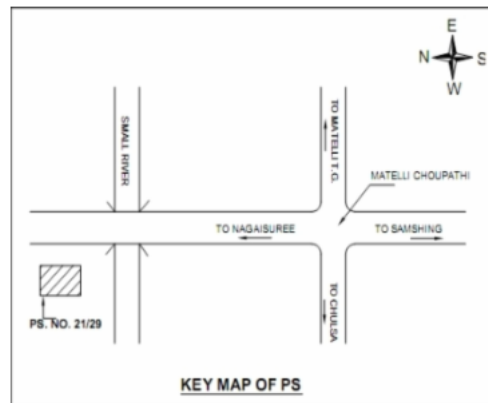

নির্বাচক নিবন্ধন আধিকারিকের স্বাক্ষর

Nazri Naksha

Google Map View

Polling Station Building Front View

Polling Station Front View

Cad View

Key MAP View

1 নাম : সঞ্জিত উরাও পিতার নাম: সানু উরাও বাড়ির নং : n0066 বয়স : 45 লিঙ্গ : পুরুষ	DNF2401669 ফটো উপলব্ধ	2 নাম : রাজ উরাও পিতার নাম: বিজয় উরাও বাড়ির নং : n0061 বয়স : 48 লিঙ্গ : পুরুষ	DNF2772283 ফটো উপলব্ধ	3 নাম : চুনী উরাও স্বামীর নাম: এতোয়া উরাও বাড়ির নং : n0037 বয়স : 55 লিঙ্গ : মহিলা	DNF2616613 ফটো উপলব্ধ
4 নাম : মীনা ওঁরাও স্বামীর নাম: কিরন ওঁরাও বাড়ির নং : n0031 বয়স : 30 লিঙ্গ : মহিলা	NFH1624543 ফটো উপলব্ধ	5 নাম : পার্বত উরাও পিতার নাম: গুরুন উরাও বাড়ির নং : 49 বয়স : 35 লিঙ্গ : পুরুষ	NFH1219401 ফটো উপলব্ধ	6 নাম : লক্ষি উরাও স্বামীর নাম: কাইলা উরাও বাড়ির নং : n0025 বয়স : 53 লিঙ্গ : মহিলা	WB/03/018/429070 ফটো উপলব্ধ
7 নাম : সুরন উরাও পিতার নাম: দেশাই উরাও বাড়ির নং : n0300 বয়স : 38 লিঙ্গ : পুরুষ	DNF2776680 ফটো উপলব্ধ	8 নাম : বিজয় উরাও পিতার নাম: শনিচারোয়া উরাও বাড়ির নং : n0061 বয়স : 65 লিঙ্গ : পুরুষ	WB/03/018/429561 ফটো উপলব্ধ	9 নাম : নুনী উরাও স্বামীর নাম: হরমোহন উরাও বাড়ির নং : n0058 বয়স : 59 লিঙ্গ : মহিলা	WB/03/018/429450 ফটো উপলব্ধ
10 নাম : শান্তা উরাও পিতার নাম: জারমান উরাও বাড়ির নং : n0056 বয়স : 40 লিঙ্গ : মহিলা	DNF2402550 ফটো উপলব্ধ	11 নাম : সেকসিন উরাও পিতার নাম: শনিচারোয়া উরাও বাড়ির নং : n0041 বয়স : 51 লিঙ্গ : পুরুষ	WB/03/018/429283 ফটো উপলব্ধ	12 নাম : রাকেশ উরাও পিতার নাম: রতিয়া উরাও বাড়ির নং : n0027 বয়স : 28 লিঙ্গ : পুরুষ	NFH1718972 ফটো উপলব্ধ
13 নাম : রাজ উরাও পিতার নাম: সুকরা উরাও বাড়ির নং : n0062 বয়স : 37 লিঙ্গ : পুরুষ	DNF2772085 ফটো উপলব্ধ	14 নাম : শানিয়াল উরাও পিতার নাম: বিজয় উরাও বাড়ির নং : n0061 বয়স : 37 লিঙ্গ : পুরুষ	NFH0118588 ফটো উপলব্ধ	15 নাম : কুমার উরাও পিতার নাম: চুটিশুকরা উরাও বাড়ির নং : n0034 বয়স : 52 লিঙ্গ : পুরুষ	WB/03/018/429057 ফটো উপলব্ধ
16 নাম : শুভম ওঁরাও পিতার নাম: কাইলা ওঁরাও বাড়ির নং : n0025 বয়স : 31 লিঙ্গ : পুরুষ	NFH1503770 ফটো উপলব্ধ	17 নাম : কাইলা উরাও পিতার নাম: ভাঙ্গা উরাও বাড়ির নং : n0025 বয়স : 64 লিঙ্গ : পুরুষ	NFH2242345 ফটো উপলব্ধ	18 নাম : সুভংকর উরাও পিতার নাম: কাইলা উরাও বাড়ির নং : n0025 বয়স : 28 লিঙ্গ : পুরুষ	NFH1718964 ফটো উপলব্ধ
19 নাম : কৌশীলা বরুয়া স্বামীর নাম: সনাত বরুয়া বাড়ির নং : 114 বয়স : 35 লিঙ্গ : মহিলা	NFH1079979 ফটো উপলব্ধ	20 নাম : সুশান্তী উরাও পিতার নাম: রাজ উরাও বাড়ির নং : n0060 বয়স : 39 লিঙ্গ : মহিলা	DNF2772192 ফটো উপলব্ধ	21 নাম : প্রতীমা ওঁরাও স্বামীর নাম: সুমন ওঁরাও বাড়ির নং : n0056 বয়স : 30 লিঙ্গ : মহিলা	NFH1624550 ফটো উপলব্ধ
22 নাম : অনিল উরাও পিতার নাম: বানী উরাও বাড়ির নং : n0007 বয়স : 44 লিঙ্গ : পুরুষ	DNF2616936 ফটো উপলব্ধ	23 নাম : প্রমোদ ওঁরাও পিতার নাম: সঞ্জয় ওঁরাও বাড়ির নং : n0005 বয়স : 42 লিঙ্গ : পুরুষ	DNF2148997 ফটো উপলব্ধ	24 নাম : বাসন্তি উরাও স্বামীর নাম: কাইলা উরাও বাড়ির নং : n0005 বয়স : 60 লিঙ্গ : মহিলা	WB/03/018/429346 ফটো উপলব্ধ
25 নাম : কিরন উরাও পিতার নাম: অরুণ উরাও বাড়ির নং : 006 বয়স : 35 লিঙ্গ : পুরুষ	NFH1095561 ফটো উপলব্ধ	26 নাম : ফিলমিনা উরাও স্বামীর নাম: অরুণ উরাও বাড়ির নং : n0042 বয়স : 53 লিঙ্গ : মহিলা	WB/03/018/429045 ফটো উপলব্ধ	27 নাম : গীতা উরাও স্বামীর নাম: নন্দু উরাও বাড়ির নং : n0041 বয়স : 54 লিঙ্গ : মহিলা	WB/03/018/429071 ফটো উপলব্ধ
28 নাম : শান্তি উরাও স্বামীর নাম: হরি উরাও বাড়ির নং : n0040 বয়স : 52 লিঙ্গ : মহিলা	WB/03/018/429477 ফটো উপলব্ধ	29 নাম : মুন্না উরাও পিতার নাম: রাজ উরাও বাড়ির নং : n0060 বয়স : 37 লিঙ্গ : পুরুষ	DNF2772168 ফটো উপলব্ধ	30 নাম : কামী উরাও পিতার নাম: জারমান উরাও বাড়ির নং : n0056 বয়স : 31 লিঙ্গ : মহিলা	DNF2772234 ফটো উপলব্ধ