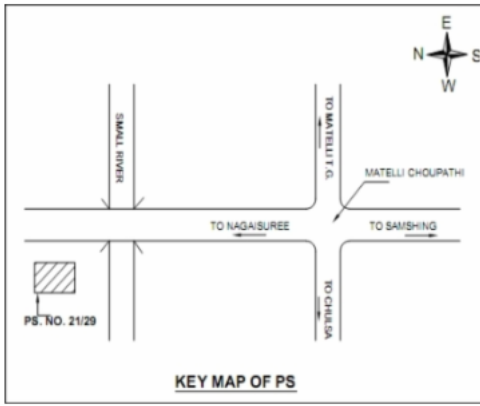

Nazri Naksha