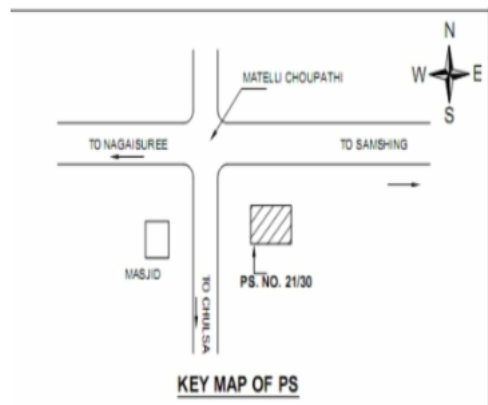

নির্বাচক নিবন্ধন আধিকারিকের স্বাক্ষর

Nazri Naksha

Google Map View

Polling Station Building Front View

Polling Station Front View

Cad View

Key MAP View

বিধানসভা নির্বাচনক্ষেত্রের নং, নাম : 21-নাগরাকাটা
ভাগ নং, নাম : 1-পি.ডবলিউ.ডি রাস্তার পূর্ব দিক