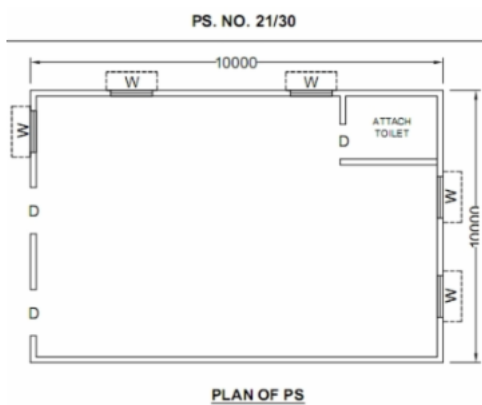

নির্বাচক নিবন্ধন আধিকারিকের স্বাক্ষর

Nazri Naksha

Google Map View

Polling Station Building Front View

Polling Station Front View

Cad View

Key MAP View

বিধানসভা নির্বাচনক্ষেত্রের নং, নাম : 21-নাগরাকাটা
ভাগ নং, নাম : 1-পি.ডবলিউ.ডি রাস্তার পূর্ব দিক