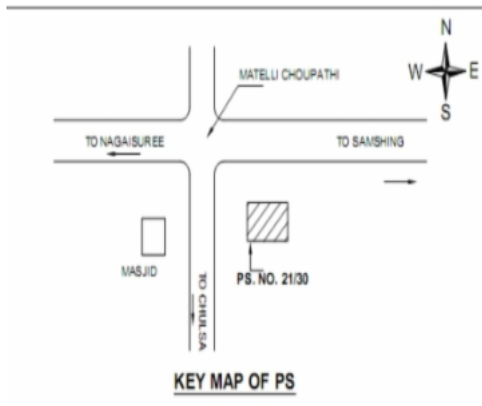

নির্বাচক নিবন্ধন আধিকারিকের স্বাক্ষর

Nazri Naksha

Google Map View

Polling Station Building Front View

Polling Station Front View

Cad View

Key MAP View

বিধানসভা নির্বাচনক্ষেত্রের নং, নাম : 21-নাগরাকাটা
ভাগ নং, নাম : 1-পি.ডবলিউ.ডি রাস্তার পূর্ব দিক