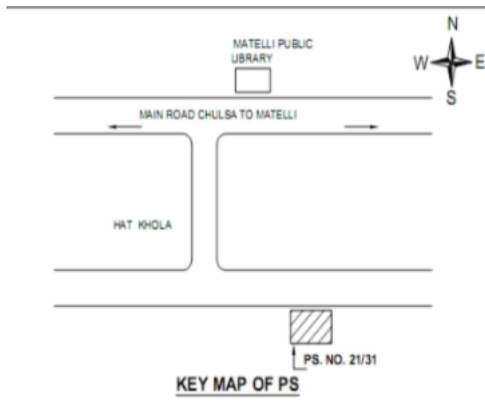

নির্বাচক তালিকা 2026 S25 পশ্চিমবঙ্গ

বিধানসভা নির্বাচনক্ষেত্রের নং, নাম ও সংরক্ষণের স্থিতি : 21 - নাগরাকাটা (তপশীলি উপজাতি)		অংশ নং : 31			
বিধানসভা নির্বাচনক্ষেত্রটি যে লোকসভা নির্বাচনক্ষেত্রের / ক্ষেত্রসমূহের অন্তর্ভুক্ত তার নং, নাম ও সংরক্ষণ স্থিতি : 2 - আলিপুরদুয়ার (তপশীলি উপজাতি)					
1. সংশোধনের পূর্ণ বিবরণ					
সংশোধনের বৎসর :	2026	নির্বাচক তালিকার পরিচিতি :			
ভিত্তি তারিখ :	01-01-2026	বিশেষ নিবিড় সংশোধনী ২০২৬-এর চূড়ান্ত ভোটার তালিকা			
সংশোধনের প্রকৃতি :	বিশেষ নিবিড় সংশোধনী 2026				
প্রকাশনার তারিখ :	28-02-2026				
2. অংশ ও নির্বাচনী এলাকার পূর্ণ বিবরণ :					
অংশের ভাগ নং ও নাম :					
1-মাদ্রাসা রাস্তার উত্তরদিক (পি.ডবলিউ.ডি রাস্তার পশ্চিমদিক)					
2-পাহাড়ী পটি					
		প্রধান শহর/গ্রাম	: মাটিয়ালীহাট		
		ওয়ার্ড	:		
		থানা	: মেটেলী		
		গ্রাম পঞ্চগায়েত	: ইনডং মাটিয়ালী		
		ব্লক	: মাটিয়ালী		
		মহকুমা	: মাল		
		জেলা	: জলপাইগুড়ি		
		পিন	: 735223		
3. ভোট গ্রহন কেন্দ্রের পূর্ণ বিবরণ :					
ভোট গ্রহন কেন্দ্রের নং, নাম :		ভোট গ্রহন কেন্দ্রের শ্রেণী :		গ্রামীণ	
31 - মাটিয়ালী রাষ্ট্রভাষা হিন্দি প্রাথমিক বিদ্যালয়		এই অংশে সহায়ক ভোটগ্রহন কেন্দ্রের সংখ্যা		0	
ভোট গ্রহন কেন্দ্রের ঠিকানা :		:			
মাটিয়ালী রাষ্ট্রভাষা হিন্দি প্রাথমিক বিদ্যালয়, কক্ষ-১, ইংডং মাটিয়ালী, পাহাড়ী পটি					
4. নির্বাচকের সংখ্যা :					
প্রথম ক্রমিক নং	শেষ ক্রমিক নং	মোট সংখ্যা			
		পুরুষ	মহিলা	তৃতীয় লিঙ্গ	মোট
1	473	248	219	0	467

নির্বাচক নিবন্ধন আধিকারিকের স্বাক্ষর

Nazri Naksha

Google Map View

Polling Station Building Front View

Polling Station Front View

Cad View

Key MAP View

বিধানসভা নির্বাচনক্ষেত্রের নং, নাম : 21-নাগরাকাটা