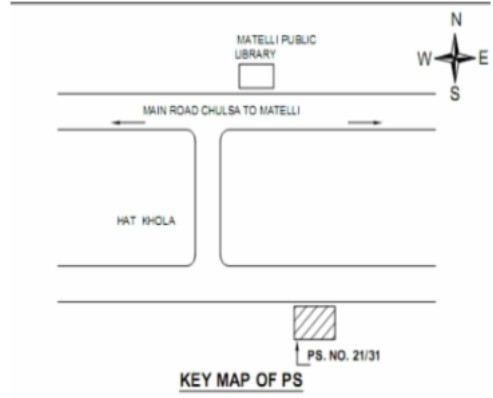

নির্বাচক নিবন্ধন আধিকারিকের স্বাক্ষর

Nazri Naksha

Google Map View

Polling Station Building Front View

Polling Station Front View

Cad View

Key MAP View

বিধানসভা নির্বাচনক্ষেত্রের নং, নাম : 21-নাগরাকাটা