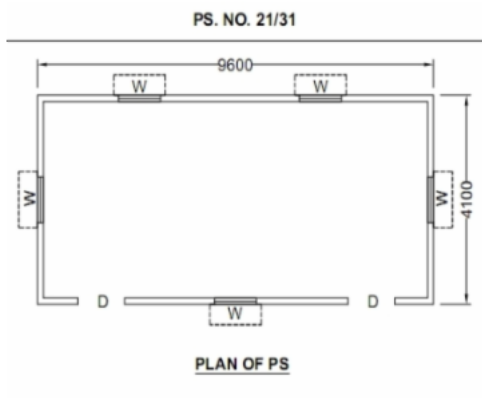

নির্বাচক নিবন্ধন আধিকারিকের স্বাক্ষর

Nazri Naksha

Google Map View

Polling Station Building Front View

Polling Station Front View

Cad View

Key MAP View

বিধানসভা নির্বাচনক্ষেত্রের নং, নাম : 21-নাগরাকাটা