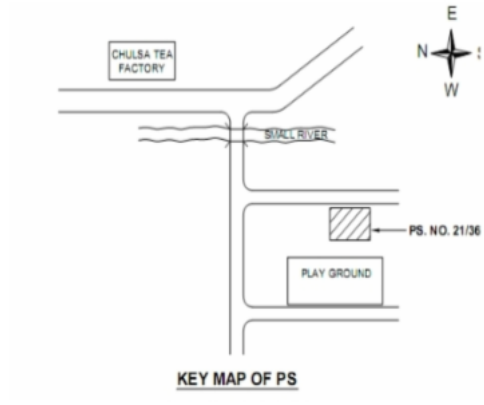

Nazri Naksha