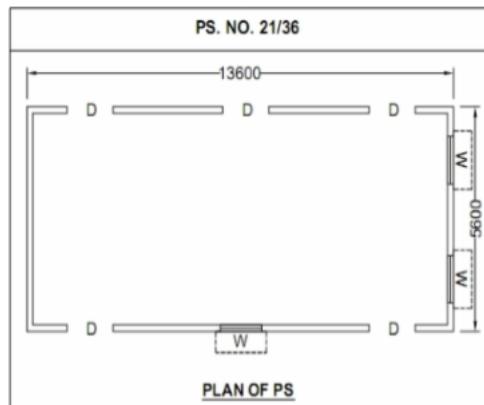

নির্বাচক নিবন্ধন আধিকারিকের স্বাক্ষর

Nazri Naksha

Google Map View

Polling Station Building Front View

Polling Station Front View

Cad View

Key MAP View

1 নাম : বিরসা উরাও পিতার নাম: বুধরাম উরাও বাড়ির নং : n0011 বয়স : 52 লিঙ্গ : পুরুষ	WB/03/018/453589	ফটো উপলব্ধ	2 নাম : সনদিপ উরাও পিতার নাম: শঙ্কর উরাও বাড়ির নং : N0002 বয়স : 27 লিঙ্গ : পুরুষ	NFH1825389	ফটো উপলব্ধ	3 নাম : মুকেশ উরাও পিতার নাম: সুনীল উরাও বাড়ির নং : 012 বয়স : 34 লিঙ্গ : পুরুষ	NFH1098151	ফটো উপলব্ধ
4 নাম : দিলীপ উরাও পিতার নাম: মঙ্গল উরাও বাড়ির নং : n0001 বয়স : 51 লিঙ্গ : পুরুষ	WB/03/018/453470	ফটো উপলব্ধ	5 নাম : সোমারি উরাও স্বামীর নাম: সিমন উরাও বাড়ির নং : n0012 বয়স : 79 লিঙ্গ : মহিলা	WB/03/018/453596	ফটো উপলব্ধ	6 নাম : সুনিতা উরাও পিতার নাম: সুখু উরাও বাড়ির নং : N0012 বয়স : 28 লিঙ্গ : মহিলা	NFH1825298	ফটো উপলব্ধ
7 নাম : কুসনু উরাও পিতার নাম: বিরসা উরাও বাড়ির নং : n0010 বয়স : 37 লিঙ্গ : পুরুষ	NFH0146100	ফটো উপলব্ধ	8 নাম : হিরামুনি উরাও স্বামীর নাম: বিরসা উরাও বাড়ির নং : n0010 বয়স : 59 লিঙ্গ : মহিলা	WB/03/018/453348	ফটো উপলব্ধ	9 নাম : জিন্দগি উরাও পিতার নাম: রনজিত উরাও বাড়ির নং : n0227 বয়স : 31 লিঙ্গ : পুরুষ	NFH1402858	ফটো উপলব্ধ
10 নাম : রাজেশ উরাও পিতার নাম: সানচারোয়া উরাও বাড়ির নং : n0225 বয়স : 31 লিঙ্গ : পুরুষ	NFH1402833	ফটো উপলব্ধ	11 নাম : ইনিতা উরাও স্বামীর নাম: দুরালু উরাও বাড়ির নং : n0008 বয়স : 52 লিঙ্গ : মহিলা	WB/03/018/453663	ফটো উপলব্ধ	12 নাম : অমলা উরাও স্বামীর নাম: কুসনু উরাও বাড়ির নং : N0010 বয়স : 30 লিঙ্গ : মহিলা	NFH1626266	ফটো উপলব্ধ
13 নাম : রাকেশ উরাও পিতার নাম: দুধার উরাও বাড়ির নং : n0004 বয়স : 31 লিঙ্গ : পুরুষ	NFH1506625	ফটো উপলব্ধ	14 নাম : সুখো ওঁরাও পিতার নাম: সিমান উরাও বাড়ির নং : n0012 বয়স : 50 লিঙ্গ : পুরুষ	DNF1253434	ফটো উপলব্ধ	15 নাম : কুসুম উরাও স্বামীর নাম: রাজেশ উরাও বাড়ির নং : 002 বয়স : 39 লিঙ্গ : মহিলা	NFH1221407	ফটো উপলব্ধ
16 নাম : রাজেশ উরাও পিতার নাম: মংগরা উরাও বাড়ির নং : n0002 বয়স : 44 লিঙ্গ : পুরুষ	DNF2514859	ফটো উপলব্ধ	17 নাম : উত্তম খালকো পিতার নাম: মঙ্গল খালকো বাড়ির নং : n0001 বয়স : 41 লিঙ্গ : পুরুষ	DNF2410439	ফটো উপলব্ধ	18 নাম : উমা উরাও স্বামীর নাম: দিলীপ উরাও বাড়ির নং : n0001 বয়স : 47 লিঙ্গ : মহিলা	WB/03/018/453638	ফটো উপলব্ধ
19 নাম : অনিতা উরাও স্বামীর নাম: বিরসা উরাও বাড়ির নং : n0011 বয়স : 42 লিঙ্গ : মহিলা	WB/03/018/453640	ফটো উপলব্ধ	20 নাম : পারবতীয়া উরাও স্বামীর নাম: শুকরা উরাও বাড়ির নং : n0003 বয়স : 66 লিঙ্গ : মহিলা	WB/03/018/453317	ফটো উপলব্ধ	21 নাম : সঞ্জয় উরাও পিতার নাম: মাংরা উরাও বাড়ির নং : 002 বয়স : 41 লিঙ্গ : পুরুষ	NFH1098110	ফটো উপলব্ধ
22 নাম : ডহরী উরাও স্বামীর নাম: মংরা উরাও বাড়ির নং : n0002 বয়স : 66 লিঙ্গ : মহিলা	WB/03/018/453408	ফটো উপলব্ধ	23 নাম : মঙ্গল উরাও পিতার নাম: শুকরা উরাও বাড়ির নং : n0001 বয়স : 76 লিঙ্গ : পুরুষ	WB/03/018/453002	ফটো উপলব্ধ	24 নাম : অমর উরাও মায়ের নাম: সীমা উরাও বাড়ির নং : চালসা টি গাডেন বয়স : 23 লিঙ্গ : পুরুষ	NFH2330371	ফটো উপলব্ধ
25 নাম : পৌরী উরাও স্বামীর নাম: জুনস উরাও বাড়ির নং : চুলসা টি গাডেন বয়স : 35 লিঙ্গ : মহিলা	NFH2323491	ফটো উপলব্ধ	26 নাম : আকাশ উরাও পিতার নাম: চঞ্চল উরাও বাড়ির নং : n0004 বয়স : 33 লিঙ্গ : পুরুষ	NFH1720887	ফটো উপলব্ধ	27 নাম : সুমিত্রা উরাও পিতার নাম: সুনীল উরাও বাড়ির নং : N0012 বয়স : 27 লিঙ্গ : মহিলা	NFH1825371	ফটো উপলব্ধ
28 নাম : সনম ওঁরাও পিতার নাম: লছু ওঁরাও বাড়ির নং : n0007 বয়স : 28 লিঙ্গ : পুরুষ	NFH1930437	ফটো উপলব্ধ	29 নাম : হীরালাল উরাও পিতার নাম: জহরলাল উরাও বাড়ির নং : n0007 বয়স : 40 লিঙ্গ : পুরুষ	DNF2514891	ফটো উপলব্ধ	30 নাম : দুলাক উরাও পিতার নাম: রাজেন উরাও বাড়ির নং : n0004 বয়স : 55 লিঙ্গ : পুরুষ	WB/03/018/453358	ফটো উপলব্ধ