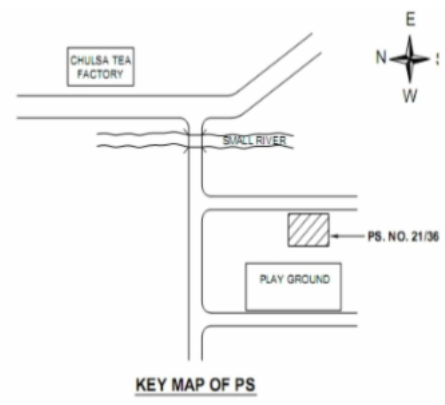

Key MAP View