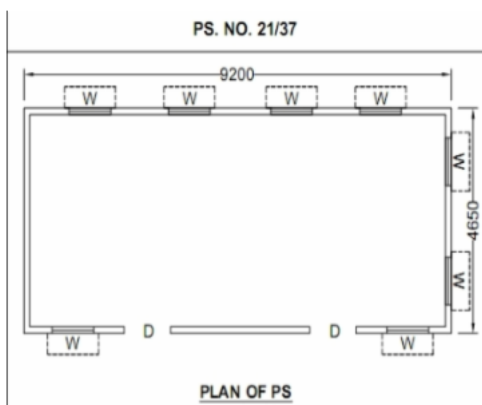

নির্বাচক নিবন্ধন আধিকারিকের স্বাক্ষর

Nazri Naksha

Google Map View

Polling Station Building Front View

Polling Station Front View

Cad View

Key MAP View

1 নাম : নিকিতা মহালি পিতার নাম: ফুলেশ্বর মহালি বাড়ির নং : এন0316 বয়স : 27 লিঙ্গ : মহিলা	NFH1998558 ফটো উপলব্ধ	2 নাম : মনিশা (খোপা) ছেত্রী স্বামীর নাম: অমিত ছেত্রী বাড়ির নং : এন0009 বয়স : 34 লিঙ্গ : মহিলা	NFH1088996 ফটো উপলব্ধ	3 নাম : লক্ষন অসুর মায়ের নাম: বিহানী অসুর বাড়ির নং : n0001 বয়স : 45 লিঙ্গ : পুরুষ	DNF2515450 ফটো উপলব্ধ
4 নাম : সুনীল অসুর পিতার নাম: লক্ষণ অসুর বাড়ির নং : এন0001 বয়স : 25 লিঙ্গ : পুরুষ	NFH1998509 ফটো উপলব্ধ	5 নাম : শিকাস উরাও পিতার নাম: শুকরা উরাও বাড়ির নং : N001 বয়স : 30 লিঙ্গ : পুরুষ	NFH1506955 ফটো উপলব্ধ	6 নাম : প্রীতি অসুর স্বামীর নাম: সুনীল অসুর বাড়ির নং : এন0001 বয়স : 30 লিঙ্গ : মহিলা	RCQ1706134 ফটো উপলব্ধ
7 নাম : সংগীতা অসুর পিতার নাম: নির্মল অসুর বাড়ির নং : n0299 বয়স : 24 লিঙ্গ : মহিলা	NFH2121713 ফটো উপলব্ধ	8 নাম : রোহিত ওরাও পিতার নাম: বাবলু ওরাও বাড়ির নং : n0005 বয়স : 24 লিঙ্গ : পুরুষ	NFH2122224 ফটো উপলব্ধ	9 নাম : রাজমুনি উরাও স্বামীর নাম: বানধে উরাও বাড়ির নং : n0041 বয়স : 59 লিঙ্গ : মহিলা	WB/03/018/456097 ফটো উপলব্ধ
10 নাম : সন্ন্যাসী উরাও পিতার নাম: সুকরা উরাও বাড়ির নং : 033 বয়স : 36 লিঙ্গ : পুরুষ	NFH1221563 ফটো উপলব্ধ	11 নাম : ফিলিপস উরাও পিতার নাম: শুকরা উরাও বাড়ির নং : n0033 বয়স : 40 লিঙ্গ : পুরুষ	DNF2515526 ফটো উপলব্ধ	12 নাম : সুখনী উরাও স্বামীর নাম: সোমরা উরাও বাড়ির নং : n0005 বয়স : 71 লিঙ্গ : মহিলা	WB/03/018/456523 ফটো উপলব্ধ
13 নাম : মিনা উরাও স্বামীর নাম: সুকরা উরাও বাড়ির নং : n0033 বয়স : 55 লিঙ্গ : মহিলা	WB/03/018/456103 ফটো উপলব্ধ	14 নাম : দিপালী উরাও স্বামীর নাম: বাবলু উরাও বাড়ির নং : n0005 বয়স : 47 লিঙ্গ : মহিলা	DNF2775047 ফটো উপলব্ধ	15 নাম : জগরনাথ উরাও পিতার নাম: সুকরা উরাও বাড়ির নং : 033 বয়স : 35 লিঙ্গ : পুরুষ	NFH1221571 ফটো উপলব্ধ
16 নাম : বাবলু উরাও পিতার নাম: সোমরা উরাও বাড়ির নং : n0005 বয়স : 46 লিঙ্গ : পুরুষ	DNF2515468 ফটো উপলব্ধ	17 নাম : সোমরা উরাও পিতার নাম: জালা উরাও বাড়ির নং : n0005 বয়স : 78 লিঙ্গ : পুরুষ	WB/03/018/456061 ফটো উপলব্ধ	18 নাম : প্রিয়া উরাও পিতার নাম: বাবলু উরাও বাড়ির নং : n0005 বয়স : 28 লিঙ্গ : মহিলা	NFH1721208 ফটো উপলব্ধ
19 নাম : গনেশ ওরাও পিতার নাম: সোমরা ওরাও বাড়ির নং : n0005 বয়স : 42 লিঙ্গ : পুরুষ	NFH1891696 ফটো উপলব্ধ	20 নাম : সুশান্তি ওরাও পিতার নাম: বানধে ওরাও বাড়ির নং : n0041 বয়স : 45 লিঙ্গ : মহিলা	DNF2217677 ফটো উপলব্ধ	21 নাম : সোমারী উরাও স্বামীর নাম: রাজেন উরাও বাড়ির নং : n0051 বয়স : 57 লিঙ্গ : মহিলা	WB/03/018/456683 ফটো উপলব্ধ
22 নাম : বানদে উরাও পিতার নাম: বৃধুয়া উরাও বাড়ির নং : n0041 বয়স : 61 লিঙ্গ : পুরুষ	WB/03/018/456190 ফটো উপলব্ধ	23 নাম : প্রিয়াংকা ওরাও পিতার নাম: বাবলু ওরাও বাড়ির নং : n0005 বয়স : 26 লিঙ্গ : মহিলা	NFH1947811 ফটো উপলব্ধ	24 নাম : দেবিকা ওরাও পিতার নাম: অনিল ওরাও বাড়ির নং : n0156 বয়স : 24 লিঙ্গ : মহিলা	NFH2122067 ফটো উপলব্ধ
25 নাম : অজয় উরাও পিতার নাম: অঞ্জন উরাও বাড়ির নং : এন0348 বয়স : 27 লিঙ্গ : পুরুষ	NFH1826122 ফটো উপলব্ধ	26 নাম : কপিল ওরাও পিতার নাম: অনূপ ওরাও বাড়ির নং : n0307 বয়স : 30 লিঙ্গ : পুরুষ	NFH2122117 ফটো উপলব্ধ	27 নাম : অঞ্জীতা ওরাও পিতার নাম: অঞ্জন ওরাও বাড়ির নং : এন0348 বয়স : 25 লিঙ্গ : মহিলা	NFH2124584 ফটো উপলব্ধ
28 নাম : অঞ্জন ওরাও পিতার নাম: শনিচারোয়া ওরাও বাড়ির নং : এন0348 বয়স : 53 লিঙ্গ : পুরুষ	DNF2158772 ফটো উপলব্ধ	29 নাম : মুনী উরাও স্বামীর নাম: অঞ্জন উরাও বাড়ির নং : এন0348 বয়স : 50 লিঙ্গ : মহিলা	DNF2775427 ফটো উপলব্ধ	30 নাম : সাক্রান্তি ওরাও পিতার নাম: সুরেন ওরাও বাড়ির নং : এন0321 বয়স : 25 লিঙ্গ : মহিলা	NFH1998517 ফটো উপলব্ধ