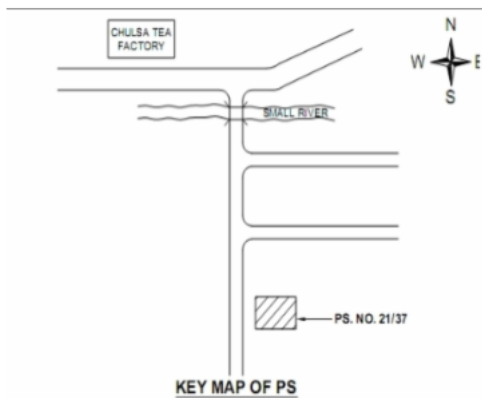

Nazri Naksha