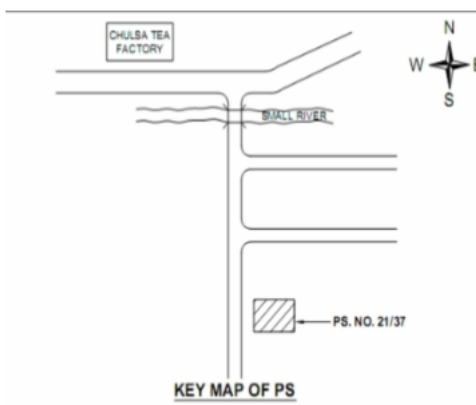

Key MAP View