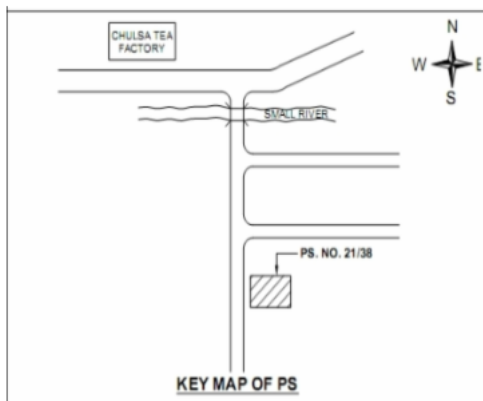

Nazri Naksha