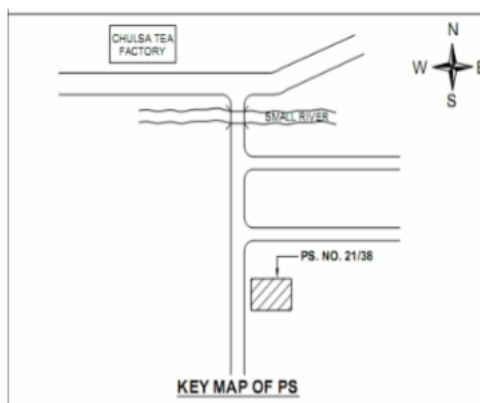

Key MAP View