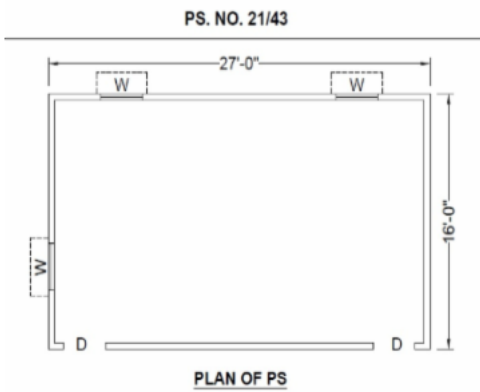

নির্বাচক নিবন্ধন আধিকারিকের স্বাক্ষর

Nazri Naksha

Google Map View

Polling Station Building Front View

Polling Station Front View

Cad View

Key MAP View

1	MFW2890952	নাম : অরুনা ভোক্তা (গঞ্জ) স্বামীর নাম: রাজা গঞ্জ বাড়ির নং : n0201 বয়স : 46 লিঙ্গ : মহিলা	ফটো উপলব্ধ	2	NFH2134096	নাম : মস্তফা আলম পিতার নাম: সুভান আলম বাড়ির নং : n0197 বয়স : 28 লিঙ্গ : পুরুষ	ফটো উপলব্ধ	3	NFH2189256	নাম : মোহাম্মদ ইমরান আলম পিতার নাম: মোহাম্মদ জব্বার বাড়ির নং : এন00148 বয়স : 23 লিঙ্গ : পুরুষ	ফটো উপলব্ধ
4	NTL0997999	নাম : সূচিতা উরাও স্বামীর নাম: সুনীল ওরাও বাড়ির নং : n0101 বয়স : 37 লিঙ্গ : মহিলা	ফটো উপলব্ধ	5	NFH2308229	নাম : লালচন্দ ওরাও পিতার নাম: অন উরাও বাড়ির নং : n0041 বয়স : 55 লিঙ্গ : পুরুষ	ফটো উপলব্ধ	6	NFH2269579	নাম : বিশেষ ওরাও পিতার নাম: মনু ওরাও বাড়ির নং : এন00065 বয়স : 22 লিঙ্গ : পুরুষ	ফটো উপলব্ধ
7	NFH2203677	নাম : কুলদীপ ওঁরাও পিতার নাম: সানিচারোওয়া ওঁরাও বাড়ির নং : এন0059 বয়স : 23 লিঙ্গ : পুরুষ	ফটো উপলব্ধ	8	SKW1468016	নাম : অঞ্জলি উরাও পিতার নাম: সোমা উরাও বাড়ির নং : এন.00038 বয়স : 33 লিঙ্গ : মহিলা	ফটো উপলব্ধ	9	NFH2257152	নাম : দীপেন ওরাও পিতার নাম: কৃষ্ণা ওরাও বাড়ির নং : এন00085 বয়স : 22 লিঙ্গ : পুরুষ	ফটো উপলব্ধ
10	NFH2343994	নাম : বিবেক উরাও পিতার নাম: বিষ্ণু উরাও বাড়ির নং : নিই বয়স : 27 লিঙ্গ : পুরুষ	ফটো উপলব্ধ	11	NFH2245314	নাম : অনু ওরাও পিতার নাম: ফুলচন্দ বাড়ির নং : এন0024 বয়স : 22 লিঙ্গ : মহিলা	ফটো উপলব্ধ	12	NFH2189033	নাম : মোহিত উরাও পিতার নাম: রতিয়া উরাও বাড়ির নং : এন00 বয়স : 23 লিঙ্গ : পুরুষ	ফটো উপলব্ধ
13	NFH2271401	নাম : এরিয়ান ওরাও পিতার নাম: এতয়া ওরাও বাড়ির নং : এন0042 বয়স : 22 লিঙ্গ : পুরুষ	ফটো উপলব্ধ	14	NFH1224534	নাম : চান্দনী মাহালী স্বামীর নাম: ওমপ্রকাশ মাহালী বাড়ির নং : 0213 বয়স : 37 লিঙ্গ : মহিলা	ফটো উপলব্ধ	15	NFH2189348	নাম : আরতি উরাও পিতার নাম: সাধ উরাও বাড়ির নং : এন0056 বয়স : 25 লিঙ্গ : মহিলা	ফটো উপলব্ধ
16	NFH2019743	নাম : বালিচাদ ওরাও পিতার নাম: পাঁচু ওরাও বাড়ির নং : এন0009 বয়স : 26 লিঙ্গ : পুরুষ	ফটো উপলব্ধ	17	NFH1806033	নাম : সিলাস্ত্রী উরাও পিতার নাম: বৃথুয়া উরাও বাড়ির নং : n0045 বয়স : 29 লিঙ্গ : মহিলা	ফটো উপলব্ধ	18	NFH2332260	নাম : রাজ উরাও পিতার নাম: মংগালাল উরাও বাড়ির নং : এন00053 বয়স : 24 লিঙ্গ : পুরুষ	ফটো উপলব্ধ
19	WB/03/018/471089	নাম : কৃষ্ণা উরাও পিতার নাম: সোমরা উরাও বাড়ির নং : n0045 বয়স : 51 লিঙ্গ : পুরুষ	ফটো উপলব্ধ	20	NFH1102177	নাম : প্রিয়ান্কা উরাও মায়ের নাম: মাসী উরাও বাড়ির নং : n0044 বয়স : 34 লিঙ্গ : মহিলা	ফটো উপলব্ধ	21	DNF2709228	নাম : ফুলচান উরাও পিতার নাম: ভুগু উরাও বাড়ির নং : n0024 বয়স : 47 লিঙ্গ : পুরুষ	ফটো উপলব্ধ
22	NFH1628882	নাম : সুপ্রিয়া উরাও স্বামীর নাম: গোবিন্দ উরাও বাড়ির নং : n0037 বয়স : 35 লিঙ্গ : মহিলা	ফটো উপলব্ধ	23	DNF2518082	নাম : গোবিন্দ ওড়াও পিতার নাম: সামেল ওড়াও বাড়ির নং : n0037 বয়স : 38 লিঙ্গ : পুরুষ	ফটো উপলব্ধ	24	DNF2420552	নাম : জাগদিস উরাও পিতার নাম: আশা উরাও বাড়ির নং : n0005 বয়স : 39 লিঙ্গ : পুরুষ	ফটো উপলব্ধ
25	NFH1628825	নাম : অমিত উরাও পিতার নাম: মনু উরাও বাড়ির নং : n0065 বয়স : 30 লিঙ্গ : পুরুষ	ফটো উপলব্ধ	26	WB/03/018/543934	নাম : মনু উরাও পিতার নাম: সোমা উরাও বাড়ির নং : n0065 বয়স : 53 লিঙ্গ : পুরুষ	ফটো উপলব্ধ	27	NFH1999721	নাম : বিশাল ওরাও পিতার নাম: মনু ওরাও বাড়ির নং : এন0065 বয়স : 25 লিঙ্গ : পুরুষ	ফটো উপলব্ধ
28	NFH1140128	নাম : লিলম উরাও পিতার নাম: বাবলাল উরাও বাড়ির নং : N0066 বয়স : 34 লিঙ্গ : মহিলা	ফটো উপলব্ধ	29	NFH1405992	নাম : বিসানি উরাও স্বামীর নাম: বিফাই উরাও বাড়ির নং : n0059 বয়স : 39 লিঙ্গ : মহিলা	ফটো উপলব্ধ	30	NFH2189165	নাম : দীপ উরাও পিতার নাম: বৃথুয়া উরাও বাড়ির নং : এন0060 বয়স : 26 লিঙ্গ : পুরুষ	ফটো উপলব্ধ