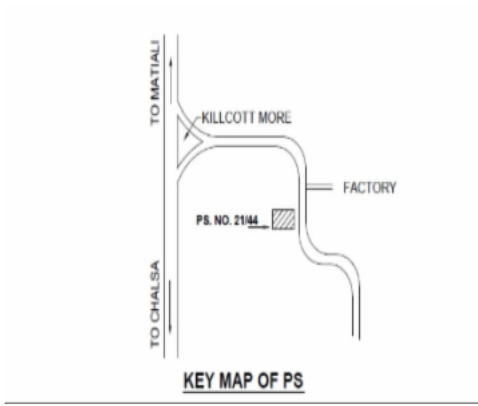

Nazri Naksha