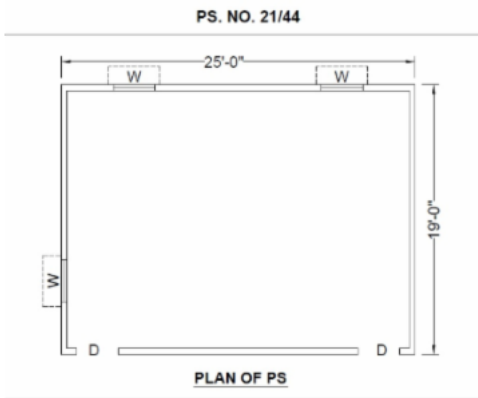

নির্বাচক নিবন্ধন আধিকারিকের স্বাক্ষর

Nazri Naksha

Google Map View

Polling Station Building Front View

Polling Station Front View

Cad View

Key MAP View

1 নাম : সঞ্জোক আসুর পিতার নাম: গংগু আসুর বাড়ির নং : n0028 বয়স : 33 লিঙ্গ : পুরুষ	NFH1299791 ফটো উপলব্ধ	2 নাম : বালো আসুর স্বামীর নাম: বসন্ত আসুর বাড়ির নং : 005 বয়স : 38 লিঙ্গ : মহিলা	NFH1102375 ফটো উপলব্ধ	3 নাম : বিমলা আসুর স্বামীর নাম: সোমরা আসুর বাড়ির নং : n0007 বয়স : 43 লিঙ্গ : মহিলা	DNF2421766 ফটো উপলব্ধ
4 নাম : প্রিয়াঙ্কা আসুর পিতার নাম: বালিচাঁদ আসুর বাড়ির নং : N007 বয়স : 24 লিঙ্গ : মহিলা	NFH2130128 ফটো উপলব্ধ	5 নাম : অনুপা আসুর পিতার নাম: দশাই আসুর বাড়ির নং : n0007 বয়স : 40 লিঙ্গ : মহিলা	DNF2421741 ফটো উপলব্ধ	6 নাম : সোমা উরাও মায়ের নাম: বুধনী উরাও বাড়ির নং : n0006 বয়স : 39 লিঙ্গ : পুরুষ	DNF2702397 ফটো উপলব্ধ
7 নাম : পুনির্মা আসুর পিতার নাম: সাধো আসুর বাড়ির নং : n0006 বয়স : 38 লিঙ্গ : মহিলা	DNF2518314 ফটো উপলব্ধ	8 নাম : অমৃত আসুর পিতার নাম: সুভাষ আসুর বাড়ির নং : n0012 বয়স : 32 লিঙ্গ : পুরুষ	NFH1509561 ফটো উপলব্ধ	9 নাম : সতীনী আসুর স্বামীর নাম: রোহিত আসুর বাড়ির নং : এন0011 বয়স : 23 লিঙ্গ : মহিলা	NFH2225019 ফটো উপলব্ধ
10 নাম : মনু আসুর পিতার নাম: দশাই আসুর বাড়ির নং : n0015 বয়স : 36 লিঙ্গ : পুরুষ	NFH0185934 ফটো উপলব্ধ	11 নাম : করন আসুর পিতার নাম: মাসরা আসুর বাড়ির নং : n0011 বয়স : 30 লিঙ্গ : পুরুষ	NFH1509512 ফটো উপলব্ধ	12 নাম : সুনিতা আসুর পিতার নাম: দশাই আসুর বাড়ির নং : n0015 বয়স : 34 লিঙ্গ : মহিলা	NFH1509504 ফটো উপলব্ধ
13 নাম : নানকী আসুর স্বামীর নাম: বালিচাঁদ আসুর বাড়ির নং : n0007 বয়স : 45 লিঙ্গ : মহিলা	DNF2702371 ফটো উপলব্ধ	14 নাম : বালিচাঁদ আসুর পিতার নাম: দশাই আসুর বাড়ির নং : n0007 বয়স : 42 লিঙ্গ : পুরুষ	DNF2421758 ফটো উপলব্ধ	15 নাম : সোমরা আসুর পিতার নাম: দশাই আসুর বাড়ির নং : n0007 বয়স : 46 লিঙ্গ : পুরুষ	DNF2166452 ফটো উপলব্ধ
16 নাম : কার্তিক আসুর পিতার নাম: লিঅরা আসুর বাড়ির নং : n0006 বয়স : 31 লিঙ্গ : পুরুষ	NFH1406099 ফটো উপলব্ধ	17 নাম : জুনিতা আসুর পিতার নাম: সাধো আসুর বাড়ির নং : 006 বয়স : 36 লিঙ্গ : মহিলা	NFH1102383 ফটো উপলব্ধ	18 নাম : গুনজাইর আসুর স্বামীর নাম: সাধো আসুর বাড়ির নং : n0006 বয়স : 58 লিঙ্গ : মহিলা	DNF1251925 ফটো উপলব্ধ
19 নাম : সাধো আসুর পিতার নাম: মোহন আসুর বাড়ির নং : n0006 বয়স : 61 লিঙ্গ : পুরুষ	WB/03/018/474700 ফটো উপলব্ধ	20 নাম : রোহিত আসুর পিতার নাম: মাসরা আসুর বাড়ির নং : N0011 বয়স : 27 লিঙ্গ : পুরুষ	NFH1828656 ফটো উপলব্ধ	21 নাম : সুকদো উরাও মায়ের নাম: সুকরা উরাও বাড়ির নং : n0006 বয়স : 29 লিঙ্গ : পুরুষ	NFH1629278 ফটো উপলব্ধ
22 নাম : বসন্ত আসুর পিতার নাম: রম্ধু আসুর বাড়ির নং : n0005 বয়স : 38 লিঙ্গ : পুরুষ	NFH0185975 ফটো উপলব্ধ	23 নাম : এভরেনসিয়া আসুর স্বামীর নাম: মাসরা আসুর বাড়ির নং : n0011 বয়স : 49 লিঙ্গ : মহিলা	WB/03/018/474825 ফটো উপলব্ধ	24 নাম : গোলাপী আসুর (ওড়াও) স্বামীর নাম: লালচন্দ আসুর বাড়ির নং : 373 বয়স : 40 লিঙ্গ : মহিলা	DNF2421832 ফটো উপলব্ধ
25 নাম : সুবস্তি উরাও পিতার নাম: বিণ্ডা উরাও বাড়ির নং : n0008 বয়স : 39 লিঙ্গ : মহিলা	DNF2518330 ফটো উপলব্ধ	26 নাম : বিফাই উরাও পিতার নাম: বিণ্ডা উরাও বাড়ির নং : n0008 বয়স : 43 লিঙ্গ : পুরুষ	DNF2166478 ফটো উপলব্ধ	27 নাম : ফুলমস্তী উরাও স্বামীর নাম: বিফাই উরাও বাড়ির নং : n0009 বয়স : 56 লিঙ্গ : মহিলা	WB/03/018/474850 ফটো উপলব্ধ
28 নাম : মাসী উরাও স্বামীর নাম: বিপতা উরাও বাড়ির নং : n0008 বয়স : 61 লিঙ্গ : মহিলা	WB/03/018/474813 ফটো উপলব্ধ	29 নাম : দশরথ উরাও মায়ের নাম: এতোয়ারী উরাও বাড়ির নং : n0024 বয়স : 27 লিঙ্গ : পুরুষ	NFH1909670 ফটো উপলব্ধ	30 নাম : পিংকি উরাও মায়ের নাম: সীমা উরাও বাড়ির নং : n0257 বয়স : 29 লিঙ্গ : মহিলা	NFH1828409 ফটো উপলব্ধ