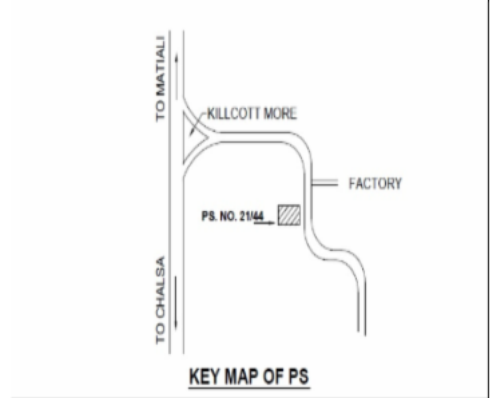

Key MAP View