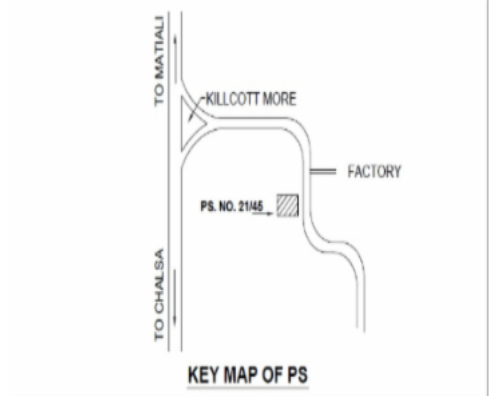

Key MAP View