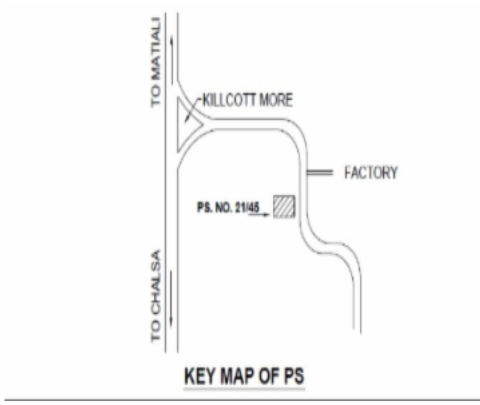

Nazri Naksha