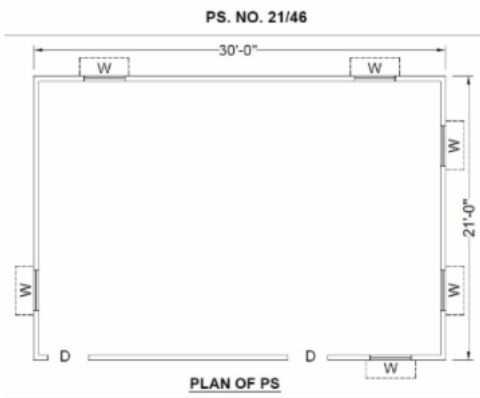

নির্বাচক নিবন্ধন আধিকারিকের স্বাক্ষর

Nazri Naksha

Google Map View

Polling Station Building Front View

Polling Station Front View

Cad View

Key MAP View

1 নাম : সায়েদা খাতুন স্বামীর নাম: কুরবান সেখ বাড়ির নং : n0001 বয়স : 53 লিঙ্গ : মহিলা ফটো উপলব্ধ	WB/03/018/477595	2 নাম : কুরবান সেখ পিতার নাম: নবীপাঠান সেখ বাড়ির নং : n0001 বয়স : 58 লিঙ্গ : পুরুষ ফটো উপলব্ধ	WB/03/018/477594	3 নাম : নজরা খাতুন পিতার নাম: কুরবান সেখ বাড়ির নং : n0001 বয়স : 40 লিঙ্গ : মহিলা ফটো উপলব্ধ	DNF2703460
4 নাম : তাজমুল শেখ পিতার নাম: কুরবান সেখ বাড়ির নং : n0001 বয়স : 35 লিঙ্গ : পুরুষ ফটো উপলব্ধ	NFH1022482	5 নাম : সোমরা উরাও পিতার নাম: বুধরাম উরাও বাড়ির নং : n0028 বয়স : 61 লিঙ্গ : পুরুষ ফটো উপলব্ধ	WB/03/018/477223	6 নাম : পিংকি উরাও(মুন্ডা) স্বামীর নাম: আকশদীপ উরাও বাড়ির নং : n0022 বয়স : 36 লিঙ্গ : মহিলা ফটো উপলব্ধ	NFH1406511
7 নাম : অরুন তিকী পিতার নাম: খুশা তিকী বাড়ির নং : n0022 বয়স : 46 লিঙ্গ : পুরুষ ফটো উপলব্ধ	WB/03/018/477509	8 নাম : কানন উরাও স্বামীর নাম: বিমান উরাও বাড়ির নং : n0060 বয়স : 57 লিঙ্গ : মহিলা ফটো উপলব্ধ	WB/03/018/477246	9 নাম : সুমিত্রা উরাও স্বামীর নাম: এগনেশ উরাও বাড়ির নং : n0055 বয়স : 55 লিঙ্গ : মহিলা ফটো উপলব্ধ	WB/03/018/483387
10 নাম : বিজু উরাও পিতার নাম: মাখন উরাও বাড়ির নং : n0013 বয়স : 46 লিঙ্গ : পুরুষ ফটো উপলব্ধ	DNF2422988	11 নাম : বন্ধাইন উরাও স্বামীর নাম: মাখন উরাও বাড়ির নং : n0013 বয়স : 61 লিঙ্গ : মহিলা ফটো উপলব্ধ	WB/03/018/477218	12 নাম : ম্যানুয়েল উরাও পিতার নাম: পুকলা উরাও বাড়ির নং : n0007 বয়স : 56 লিঙ্গ : পুরুষ ফটো উপলব্ধ	WB/03/018/477556
13 নাম : সুসুম কিসপোটা পিতার নাম: জীবন কিসপোটা বাড়ির নং : n0005 বয়স : 32 লিঙ্গ : পুরুষ ফটো উপলব্ধ	NFH1406537	14 নাম : অনন্দিতা কিসপোটা পিতার নাম: জীবন উরাও বাড়ির নং : 001 বয়স : 36 লিঙ্গ : মহিলা ফটো উপলব্ধ	NFH1080894	15 নাম : সুসমিতা ওরাও স্বামীর নাম: গোবিন্দ ওরাও বাড়ির নং : n0027 বয়স : 33 লিঙ্গ : মহিলা ফটো উপলব্ধ	NFH1510338
16 নাম : রীতা কুজুর(তিকী) স্বামীর নাম: অরুন তিকী বাড়ির নং : n0022 বয়স : 51 লিঙ্গ : মহিলা ফটো উপলব্ধ	NFH1077221	17 নাম : রঙ্গিতা উরাও স্বামীর নাম: প্রকাশ উরাও বাড়ির নং : n0022 বয়স : 49 লিঙ্গ : মহিলা ফটো উপলব্ধ	WB/03/018/477394	18 নাম : সুনবা উরাও পিতার নাম: অঞ্জন উরাও বাড়ির নং : n0030 বয়স : 40 লিঙ্গ : মহিলা ফটো উপলব্ধ	DNF2518728
19 নাম : হীনা উরাও পিতার নাম: উইরু উরাও বাড়ির নং : 3 বয়স : 35 লিঙ্গ : মহিলা ফটো উপলব্ধ	NFH1103043	20 নাম : কালু উরাও পিতার নাম: উইরু উরাও বাড়ির নং : n0027 বয়স : 38 লিঙ্গ : পুরুষ ফটো উপলব্ধ	DNF2703502	21 নাম : বেনদিকতা উরাও স্বামীর নাম: ফ্রান্সিস উরাও বাড়ির নং : n0056 বয়স : 52 লিঙ্গ : মহিলা ফটো উপলব্ধ	WB/03/018/483212
22 নাম : আশা উরাও পিতার নাম: শান্তনু উরাও বাড়ির নং : n0021 বয়স : 39 লিঙ্গ : মহিলা ফটো উপলব্ধ	DNF2703452	23 নাম : রজাত তিরকী পিতার নাম: ম্যানুয়েল তিরকী বাড়ির নং : n0007 বয়স : 28 লিঙ্গ : পুরুষ ফটো উপলব্ধ	NFH1724277	24 নাম : লিসা তিরকী উরাও পিতার নাম: প্রকাশ তিরকী উরাও বাড়ির নং : এন0022 বয়স : 21 লিঙ্গ : মহিলা ফটো উপলব্ধ	NFH2312742
25 নাম : এগনেশ উরাও পিতার নাম: ধোনা উরাও বাড়ির নং : n0055 বয়স : 59 লিঙ্গ : পুরুষ ফটো উপলব্ধ	WB/03/018/483790	26 নাম : আসরিতা ওরাও পিতার নাম: শান্তনু ওরাও বাড়ির নং : n0021 বয়স : 30 লিঙ্গ : মহিলা ফটো উপলব্ধ	NFH1510239	27 নাম : বিজি উরাও পিতার নাম: মাখন উরাও বাড়ির নং : n0013 বয়স : 37 লিঙ্গ : মহিলা ফটো উপলব্ধ	DNF2777886
28 নাম : সান্তারানি তিরকী পিতার নাম: ম্যানুয়েল তিরকী বাড়ির নং : n0007 বয়স : 33 লিঙ্গ : মহিলা ফটো উপলব্ধ	NFH1406552	29 নাম : রোজালীনা তিরকী পিতার নাম: নিরোজ তিরকী বাড়ির নং : n0003 বয়স : 36 লিঙ্গ : মহিলা ফটো উপলব্ধ	NFH1103027	30 নাম : প্রিতম খড়িয়া পিতার নাম: অনুপ খড়িয়া বাড়ির নং : n0030 বয়স : 32 লিঙ্গ : পুরুষ ফটো উপলব্ধ	NFH1510320