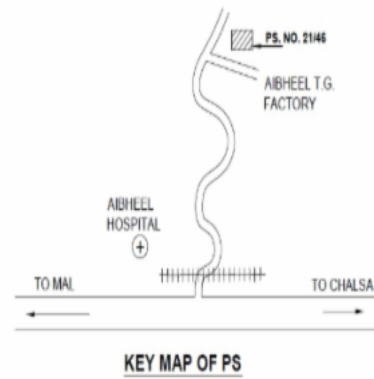

Key MAP View