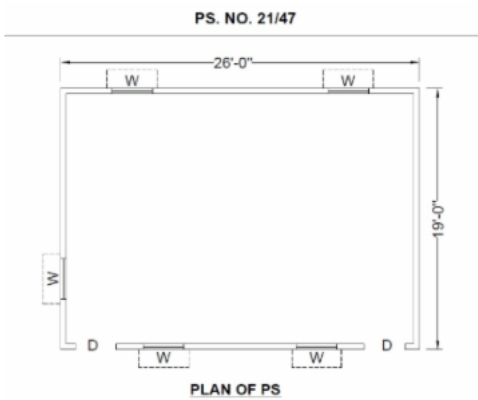

নির্বাচক নিবন্ধন আধিকারিকের স্বাক্ষর

Nazri Naksha

Google Map View

Polling Station Building Front View

Polling Station Front View

Cad View

Key MAP View

1 নাম : সাজদা খাতুন স্বামীর নাম: আজউআর শেখ বাড়ির নং : এন0000 বয়স : 30 লিঙ্গ : মহিলা	NFH2251098 ফটো উপলব্ধ	2 নাম : জসুরকদ্দীন শেখ পিতার নাম: গোফুর শেখ বাড়ির নং : n0011 বয়স : 51 লিঙ্গ : পুরুষ	WB/03/018/483229 ফটো উপলব্ধ	3 নাম : আজাদ শেখ পিতার নাম: হানিফ শেখ বাড়ির নং : n0012 বয়স : 31 লিঙ্গ : পুরুষ	NFH1406776 ফটো উপলব্ধ
4 নাম : রুশ্বানা খাতুন পিতার নাম: জাসিম শেখ বাড়ির নং : n0046 বয়স : 35 লিঙ্গ : মহিলা	NFH1103852 ফটো উপলব্ধ	5 নাম : আসমা খাতুন স্বামীর নাম: জাসিম শেখ বাড়ির নং : n0046 বয়স : 59 লিঙ্গ : মহিলা	WB/03/018/483650 ফটো উপলব্ধ	6 নাম : এজওয়ার শেখ পিতার নাম: হানিফ শেখ বাড়ির নং : n0012 বয়স : 30 লিঙ্গ : পুরুষ	NFH1724574 ফটো উপলব্ধ
7 নাম : জাসিম শেখ পিতার নাম: সহিদুল শেখ বাড়ির নং : n0046 বয়স : 62 লিঙ্গ : পুরুষ	NFH2145381 ফটো উপলব্ধ	8 নাম : আসিফ শেখ পিতার নাম: আলাউদ্দিন শেখ বাড়ির নং : এন0025 বয়স : 27 লিঙ্গ : পুরুষ	NFH2380061 ফটো উপলব্ধ	9 নাম : আশিয়ানা শেখ পিতার নাম: অলাউদ্দিন শেখ বাড়ির নং : নং025 বয়স : 22 লিঙ্গ : মহিলা	NFH2392629 ফটো উপলব্ধ
10 নাম : অঞ্জু বিবি স্বামীর নাম: হানিফ শেখ বাড়ির নং : n0012 বয়স : 54 লিঙ্গ : মহিলা	WB/03/018/483154 ফটো উপলব্ধ	11 নাম : হানিফ শেখ পিতার নাম: গফুর শেখ বাড়ির নং : n0012 বয়স : 57 লিঙ্গ : পুরুষ	WB/03/018/483175 ফটো উপলব্ধ	12 নাম : সুরাজন ওরাংর পিতার নাম: সাংরা ওরাংর বাড়ির নং : এন0039 বয়স : 34 লিঙ্গ : পুরুষ	TTV2165629 ফটো উপলব্ধ
13 নাম : পার্বতী উরাও মায়ের নাম: পাচলা উরাও বাড়ির নং : এন0039 বয়স : 31 লিঙ্গ : মহিলা	NFH2191351 ফটো উপলব্ধ	14 নাম : সুহাগন ওরাও পিতার নাম: রতি ওরাও বাড়ির নং : n0039 বয়স : 33 লিঙ্গ : পুরুষ	NFH1300672 ফটো উপলব্ধ	15 নাম : ধর্মা উরাও পিতার নাম: রতি উরাও বাড়ির নং : n0039 বয়স : 35 লিঙ্গ : পুরুষ	NFH1022888 ফটো উপলব্ধ
16 নাম : অর্জুন উরাও পিতার নাম: মণি চরণ উরাও বাড়ির নং : n0021 বয়স : 61 লিঙ্গ : পুরুষ	NFH2145001 ফটো উপলব্ধ	17 নাম : কিরন কেরকেটা পিতার নাম: অর্জুন কেরকেটা বাড়ির নং : n0021 বয়স : 28 লিঙ্গ : পুরুষ	NFH1724558 ফটো উপলব্ধ	18 নাম : সুবানতি উরাও স্বামীর নাম: সিরাজুল সেখ বাড়ির নং : n0039 বয়স : 31 লিঙ্গ : মহিলা	NFH1724491 ফটো উপলব্ধ
19 নাম : পাচোলা উরাও স্বামীর নাম: বিরসা উরাও বাড়ির নং : n0039 বয়স : 56 লিঙ্গ : মহিলা	WB/03/018/483109 ফটো উপলব্ধ	20 নাম : নন্দিতা উরাও স্বামীর নাম: রতি উরাও বাড়ির নং : n0039 বয়স : 63 লিঙ্গ : মহিলা	WB/03/018/483068 ফটো উপলব্ধ	21 নাম : রতি উরাও পিতার নাম: সীতা উরাও বাড়ির নং : n0039 বয়স : 65 লিঙ্গ : পুরুষ	WB/03/018/483620 ফটো উপলব্ধ
22 নাম : পাচোলা উরাও স্বামীর নাম: সীতা উরাও বাড়ির নং : n0039 বয়স : 76 লিঙ্গ : মহিলা	NFH1103845 ফটো উপলব্ধ	23 নাম : সুরজ কেরকেটা পিতার নাম: অর্জুন কেরকেটা বাড়ির নং : n0021 বয়স : 32 লিঙ্গ : পুরুষ	NFH1300680 ফটো উপলব্ধ	24 নাম : চলিস্টা ওরাও স্বামীর নাম: নিকেশ বাজে বাড়ির নং : এন0277 বয়স : 32 লিঙ্গ : মহিলা	NFH2214153 ফটো উপলব্ধ
25 নাম : শিমলা ওরাও স্বামীর নাম: বিশাল ওরাও বাড়ির নং : এন00 বয়স : 27 লিঙ্গ : মহিলা	NFH2212157 ফটো উপলব্ধ	26 নাম : সুনীতা ওরাও স্বামীর নাম: বাবলু ওরাও বাড়ির নং : n0062 বয়স : 36 লিঙ্গ : মহিলা	NFH1225325 ফটো উপলব্ধ	27 নাম : রোনালডো কুজুর পিতার নাম: রাম উরাও কুজুর বাড়ির নং : n0258 বয়স : 30 লিঙ্গ : পুরুষ	NFH1933498 ফটো উপলব্ধ
28 নাম : ধনি কর্মকার পিতার নাম: বিনোদ কর্মকার বাড়ির নং : n0014 বয়স : 62 লিঙ্গ : পুরুষ	DNF1251180 ফটো উপলব্ধ	29 নাম : শিবো কর্মকার পিতার নাম: বিনোদ কর্মকার বাড়ির নং : n0003 বয়স : 55 লিঙ্গ : পুরুষ	WB/03/018/483136 ফটো উপলব্ধ	30 নাম : বিশুজিত কর্মকার পিতার নাম: মানিক কর্মকার বাড়ির নং : n0005 বয়স : 31 লিঙ্গ : পুরুষ	NFH1510817 ফটো উপলব্ধ