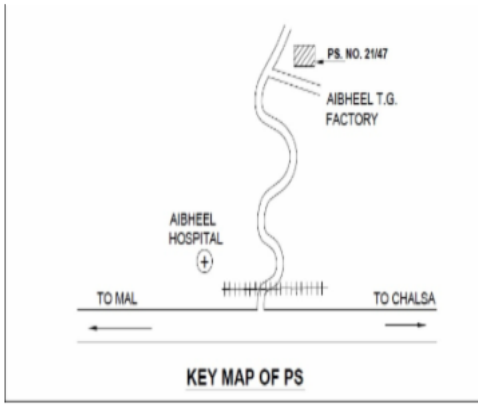

Nazri Naksha