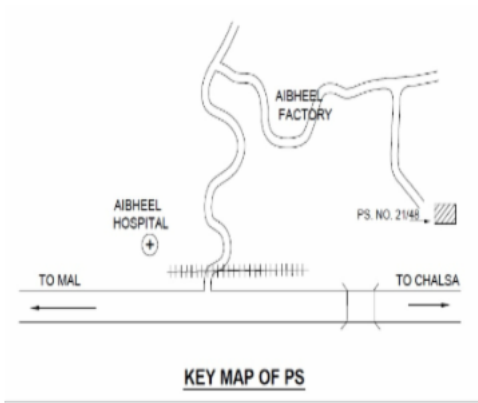

Nazri Naksha