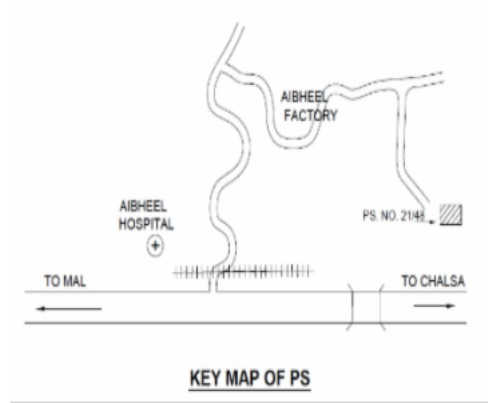

Key MAP View