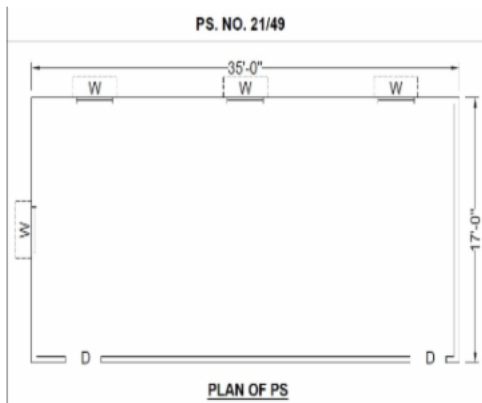

নির্বাচক নিবন্ধন আধিকারিকের স্বাক্ষর

Nazri Naksha

Google Map View

Polling Station Building Front View

Polling Station Front View

Cad View

Key MAP View

1 নাম : জুলি মাকী পিতার নাম: জেঠা মাকী বাড়ির নং : না বয়স : 41 লিঙ্গ : মহিলা	NFH1964873	ফটো উপলব্ধ	2 নাম : গানকিয়া উরাও পিতার নাম: বৃন্দা উরাও বাড়ির নং : n0003 বয়স : 67 লিঙ্গ : পুরুষ	WB/03/018/504002	ফটো উপলব্ধ	3 নাম : এতোয়ারী উরাও পিতার নাম: সনচারোয়া উরাও বাড়ির নং : n0026 বয়স : 28 লিঙ্গ : মহিলা	NFH1725449	ফটো উপলব্ধ
4 নাম : দুলারী উরাও পিতার নাম: সনচারোয়া উরাও বাড়ির নং : n0042 বয়স : 41 লিঙ্গ : মহিলা	NFH1725415	ফটো উপলব্ধ	5 নাম : প্রতাপ উরাও পিতার নাম: বিরেন উরাও বাড়ির নং : n0007 বয়স : 26 লিঙ্গ : পুরুষ	NFH1951599	ফটো উপলব্ধ	6 নাম : মনিকা উরাও পিতার নাম: অজিত উরাও বাড়ির নং : n0260 বয়স : 26 লিঙ্গ : মহিলা	NFH1951235	ফটো উপলব্ধ
7 নাম : মিরিতা উরাও স্বামীর নাম: দিলীপ উরাও বাড়ির নং : n0024 বয়স : 36 লিঙ্গ : মহিলা	NFH1949742	ফটো উপলব্ধ	8 নাম : লক্ষী উরাও স্বামীর নাম: সূর্য উরাও বাড়ির নং : n0009 বয়স : 43 লিঙ্গ : মহিলা	DNF2422996	ফটো উপলব্ধ	9 নাম : নন্দিনী খড়িয়া স্বামীর নাম: মন্দন খড়িয়া বাড়ির নং : 0010 বয়স : 30 লিঙ্গ : মহিলা	NFH1725324	ফটো উপলব্ধ
10 নাম : রানথু উরাও পিতার নাম: এতোয়া উরাও বাড়ির নং : n0031 বয়স : 57 লিঙ্গ : পুরুষ	WB/03/018/504464	ফটো উপলব্ধ	11 নাম : বৃন্দা উরাও স্বামীর নাম: সনচারোয়া উরাও বাড়ির নং : n0026 বয়স : 57 লিঙ্গ : মহিলা	WB/03/018/504325	ফটো উপলব্ধ	12 নাম : অনিল উরাও পিতার নাম: সোমা উরাও বাড়ির নং : n0025 বয়স : 59 লিঙ্গ : পুরুষ	WB/03/018/504353	ফটো উপলব্ধ
13 নাম : দিলীপ উরাও পিতার নাম: শনিচারিয়া উরাও বাড়ির নং : n0024 বয়স : 48 লিঙ্গ : পুরুষ	DNF2629558	ফটো উপলব্ধ	14 নাম : অমিত উরাও পিতার নাম: জুআকিম উরাও বাড়ির নং : 00এন বয়স : 43 লিঙ্গ : পুরুষ	NFH2215846	ফটো উপলব্ধ	15 নাম : রুবিতা উরাও স্বামীর নাম: রাজু উরাও বাড়ির নং : n0029 বয়স : 61 লিঙ্গ : মহিলা	WB/03/018/504218	ফটো উপলব্ধ
16 নাম : রাজু উরাও পিতার নাম: বিগান উরাও বাড়ির নং : n0029 বয়স : 66 লিঙ্গ : পুরুষ	WB/03/018/504217	ফটো উপলব্ধ	17 নাম : আশা উরাও স্বামীর নাম: সন্তোষ উরাও বাড়ির নং : n0058 বয়স : 41 লিঙ্গ : মহিলা	MFV2689883	ফটো উপলব্ধ	18 নাম : সাফিনা উরাও পিতার নাম: লাম্বু মাংরা উরাও বাড়ির নং : 023 বয়স : 35 লিঙ্গ : মহিলা	NFH1104595	ফটো উপলব্ধ
19 নাম : অনিতা উরাও পিতার নাম: রাজেশ উরাও বাড়ির নং : n0021 বয়স : 40 লিঙ্গ : মহিলা	DNF2433019	ফটো উপলব্ধ	20 নাম : এতোয়া উরাও পিতার নাম: মংরা উরাও বাড়ির নং : n0008 বয়স : 66 লিঙ্গ : পুরুষ	WB/03/018/504143	ফটো উপলব্ধ	21 নাম : শনিচারোয়া উরাও পিতার নাম: দাশাই উরাও বাড়ির নং : n0006 বয়স : 56 লিঙ্গ : পুরুষ	WB/03/018/504238	ফটো উপলব্ধ
22 নাম : রজত উরাও পিতার নাম: পুন্না উরাও বাড়ির নং : 00এন বয়স : 23 লিঙ্গ : পুরুষ	NFH2223204	ফটো উপলব্ধ	23 নাম : সঞ্জয় উরাও পিতার নাম: পুসা উরাও বাড়ির নং : n0014 বয়স : 40 লিঙ্গ : পুরুষ	DNF2523702	ফটো উপলব্ধ	24 নাম : রোবার্ট উরাও পিতার নাম: বিফাই উরাও বাড়ির নং : n0045 বয়স : 36 লিঙ্গ : পুরুষ	DNF2781375	ফটো উপলব্ধ
25 নাম : বিহানী উরাও মায়ের নাম: ললিতা উরাও বাড়ির নং : n0040 বয়স : 40 লিঙ্গ : মহিলা	DNF2629509	ফটো উপলব্ধ	26 নাম : বিফো উরাও মায়ের নাম: বিভানী উরাও বাড়ির নং : n0039 বয়স : 47 লিঙ্গ : মহিলা	DNF2629582	ফটো উপলব্ধ	27 নাম : সন্দীপ উরাও পিতার নাম: বিরশা উরাও বাড়ির নং : n0010 বয়স : 57 লিঙ্গ : পুরুষ	WB/03/018/504420	ফটো উপলব্ধ
28 নাম : সুলেখা উরাও পিতার নাম: সন্দীপ উরাও বাড়ির নং : এন0010 বয়স : 24 লিঙ্গ : মহিলা	NFH2348480	ফটো উপলব্ধ	29 নাম : সুরঙ্গী উরাও স্বামীর নাম: জীবন উরাও বাড়ির নং : এন0037 বয়স : 24 লিঙ্গ : মহিলা	NFH2309722	ফটো উপলব্ধ	30 নাম : বীরজীত উরাও পিতার নাম: সোহোরাই উরাও বাড়ির নং : N0267 বয়স : 25 লিঙ্গ : পুরুষ	NFH2136216	ফটো উপলব্ধ